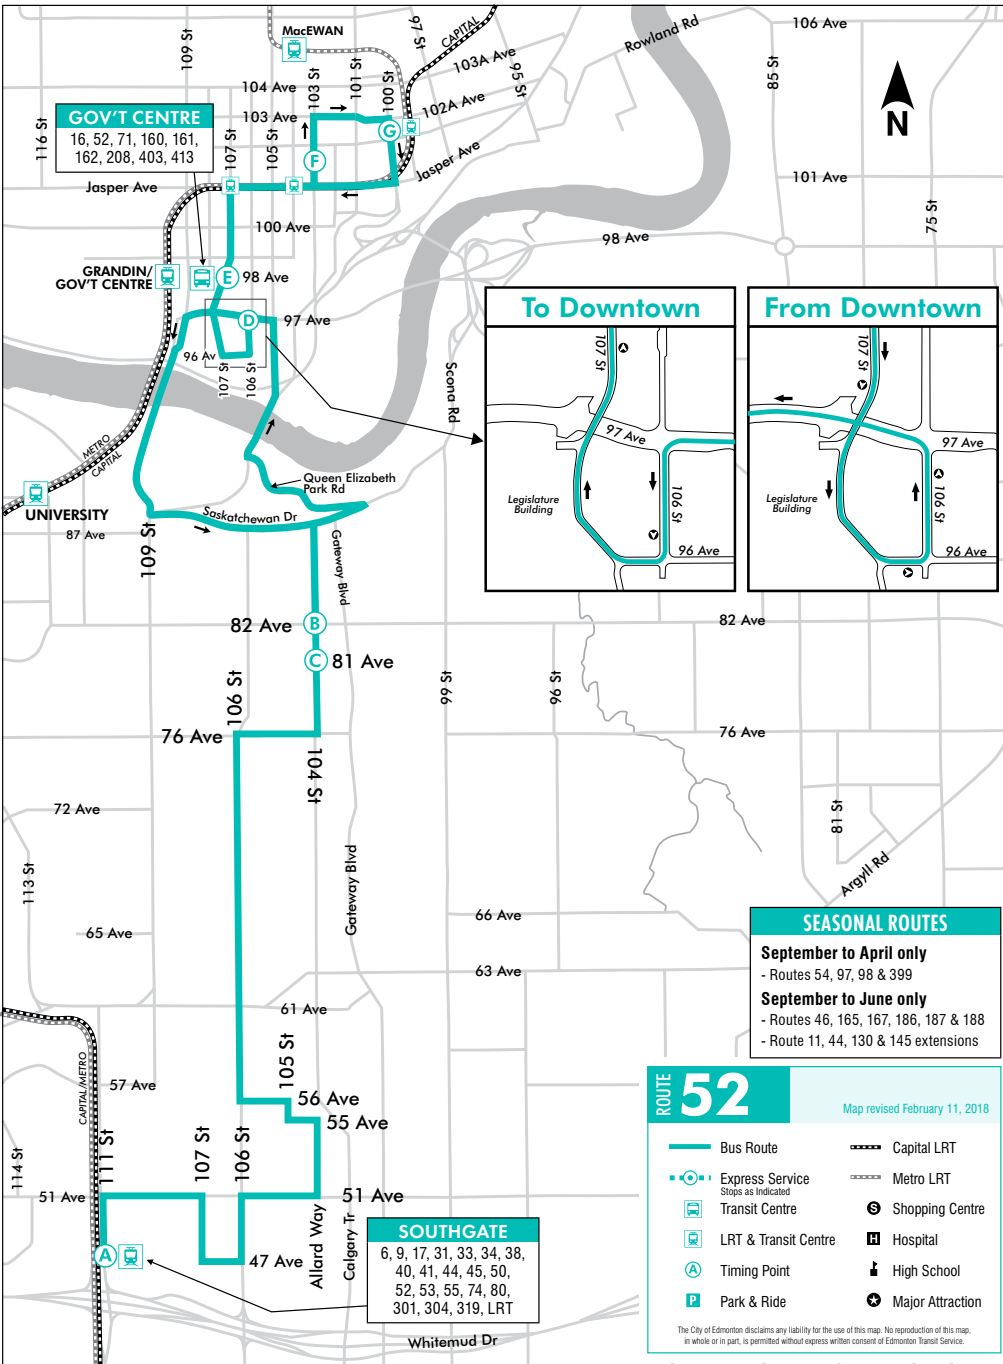

REVISED SEPTEMBER 3, 2017

ETS

takeETS.com

ETS

ROUTE 52 MONDAY TO FRIDAY

Southgate to Downtown							Downtown to Southgate						
Southgate TC	104 St 82 Av	104 St 81 Av	106 St 97 Av	106 St 97 Av	Government TC	103 St Jasper Av	100 St 102A Av	100 St 102A Av	Government TC	Government TC	104 St 82 Av	104 St 82 Av	Southgate TC
A	B	C	D	D	E	F	G	G	E	E	B	B	A
6:19	6:40												
6:00	6:21				6:37			6:17	6:29	6:32	6:44	6:44	7:05
6:30	6:51				7:07			6:48	7:00	7:03	7:15	7:15	7:36
7:00	7:21				7:37			7:18	7:30	7:33	7:45	7:45	8:06
7:15	7:36				7:52			8:03	8:15	8:15	8:15	8:15	8:36
7:30	7:51				8:07			8:18	8:30	8:32	8:43	8:43	9:04
7:45	8:06				8:22			8:34	8:48	8:57	9:08	9:08	9:28
8:00	8:21				8:35			8:48	8:56	8:57	9:08	9:08	9:28
8:15		8:36											
8:30	8:49				9:00			9:13	9:24	9:25	9:36	9:36	9:57
9:00	9:19				9:30			9:43	9:54	9:55	10:06	10:06	10:27
9:30	9:49				10:00			10:13	10:24	10:25	10:36	10:36	10:57
10:00	10:19				10:30			10:43	10:54	10:55	11:06	11:06	11:27
10:30	10:49				11:00			11:13	11:24	11:25	11:36	11:36	11:57
11:00	11:19				11:30			11:43	11:54	11:55	12:06	12:06	12:27
11:30	11:49				12:00			12:13	12:24	12:25	12:36	12:36	12:57
12:00	12:19				12:30			12:43	12:54	12:55	1:06	1:06	1:27
12:30	12:49				1:00			1:13	1:24	1:25	1:36	1:36	1:57
1:00	1:19				1:30			1:43	1:54	1:55	2:06	2:06	2:27
1:30	1:49				2:00			2:13	2:24	2:25	2:36	2:36	2:57
2:00	2:19				2:30			2:43	2:54	2:55	3:08	3:08	3:33
2:30	2:49				3:00			3:12	3:23	3:25	3:39	3:39	4:04
3:00	3:22				3:37			3:49	4:02	4:02	4:16	4:16	4:41
3:30	3:52				4:07			4:19	4:30	4:32	4:46	4:46	5:11
								4:34	4:45	4:47	5:01	5:01	5:26
4:00	4:22				4:37			4:49	5:00	5:04	5:16	5:16	5:41
4:30	4:52				5:07			5:19	5:30	5:32	5:46	5:46	6:11
5:00	5:22				5:37			5:49	6:00	6:02	6:16	6:16	6:41
5:30													
6:00													
6:30	6:46												
7:00	7:16										7:00	7:06	7:23
8:00	8:16										8:30	8:36	8:53
9:00	9:16										9:30	9:36	9:53
10:00	10:16										10:30	10:36	10:53
11:00	11:16										11:30	11:36	11:53
12:00	12:16										12:30	12:36	12:53