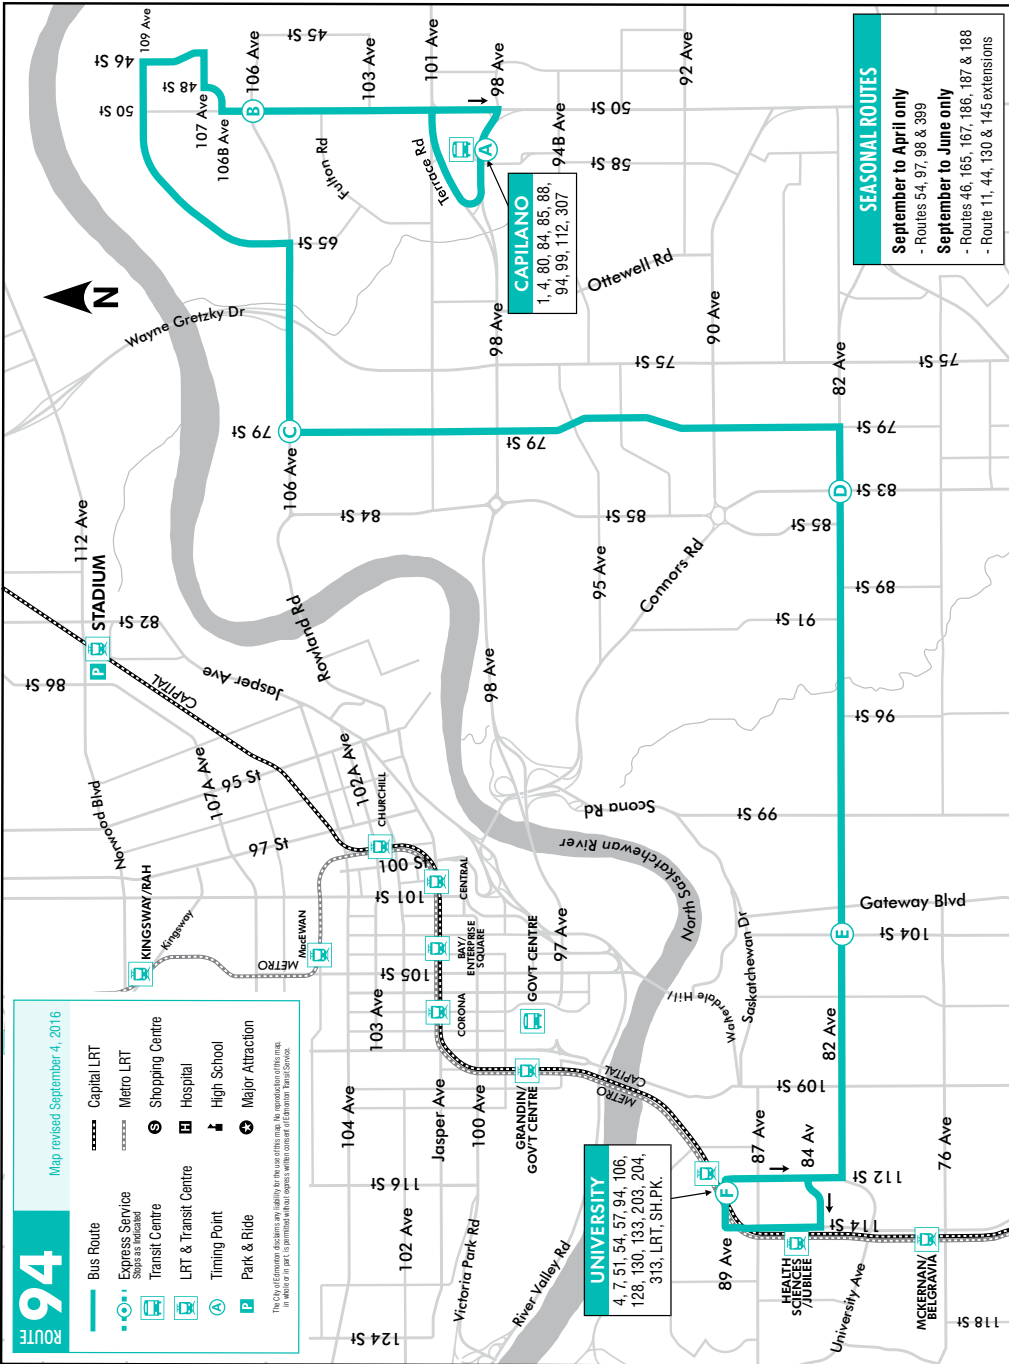

ROUTE 94

MONDAY TO FRIDAY