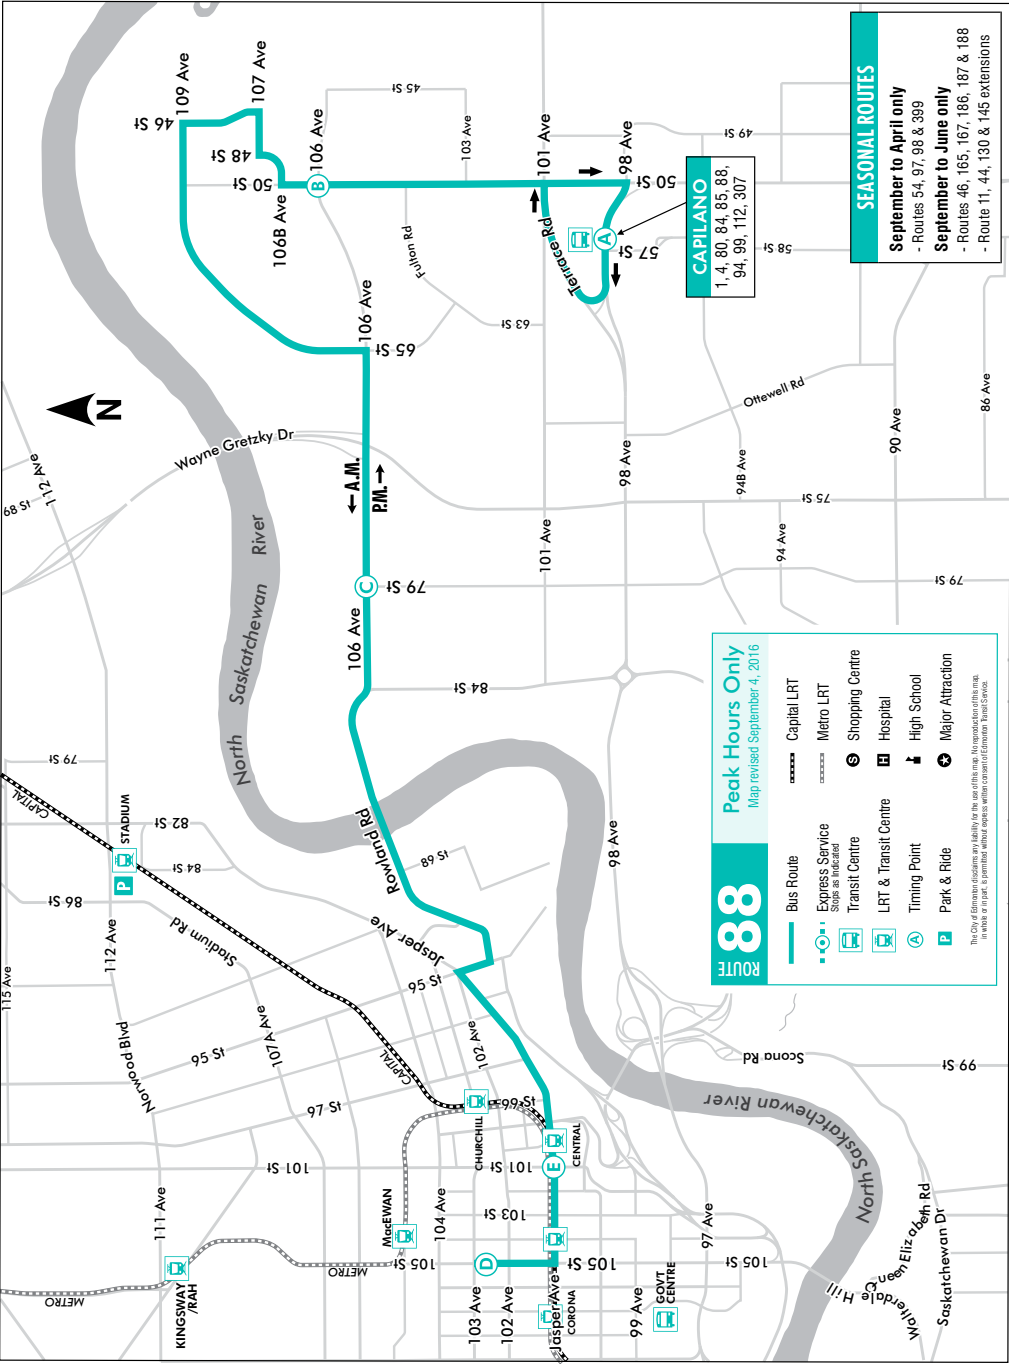

**ROUTE 88** MONDAY TO FRIDAY

Capilano to Downtown				Downtown to Capilano				
Capilano TC	50 St 106 Av	79 St 106 Av	105 St 102 Av	105 St 103 Av	101 St Jasper Av	79 St 106 Av	50 St 106 Av	Capilano TC
<b>A</b>	<b>B</b>	<b>C</b>	<b>D</b>	<b>D</b>	<b>E</b>	<b>C</b>	<b>B</b>	<b>A</b>
6:48	6:53	7:05	7:26					
7:18	7:23	7:35	7:56					
7:48	7:53	8:05	8:26					
				<b>4:12</b>	<b>4:17</b>	<b>4:25</b>	<b>4:37</b>	<b>4:42</b>
				<b>4:42</b>	<b>4:47</b>	<b>4:55</b>	<b>5:07</b>	<b>5:12</b>