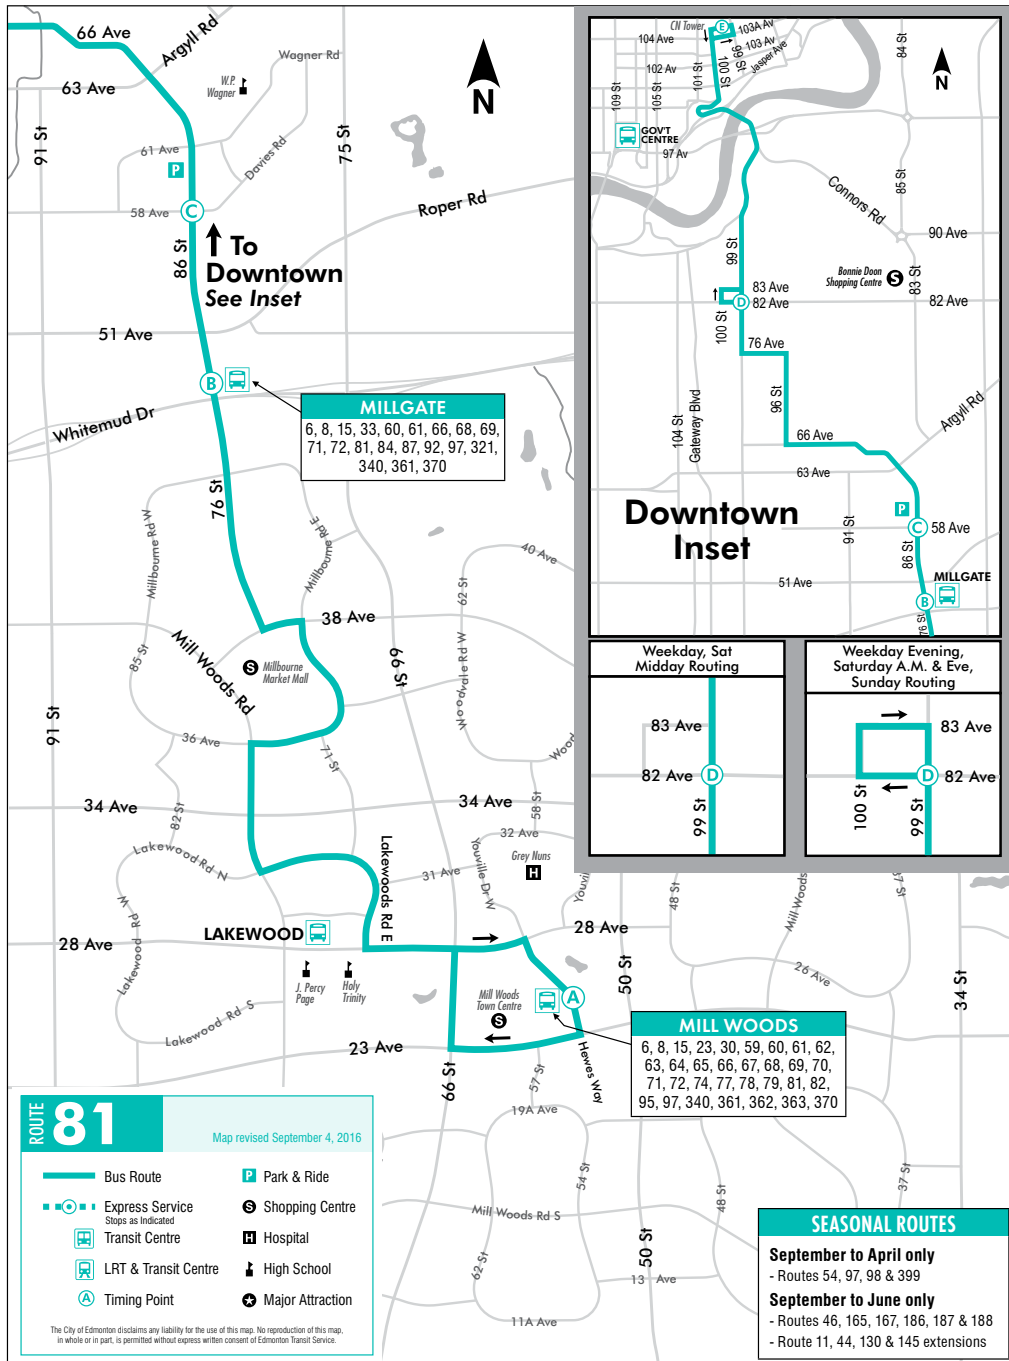

ETS

takeETS.com

ETS

ROUTE 81							MONDAY TO FRIDAY						
Mill Woods to Downtown							Downtown to Mill Woods						
Mill Woods TC	Millgate TC	Millgate TC	86 St Davies Rd	99 St 83 Av	99 St 82 Av	100 St 104 Av	100 St 104 Av	99 St 81 Av	86 St 58 Av	Millgate TC	Millgate TC	Mill Woods TC	
A	B	B	C	D	D	E	E	D	C	B	B	A	
		5:14	5:17	5:30		5:43	5:46	5:57	6:07		6:12		
		5:44	5:47	6:00		6:13	6:16	6:27	6:37		6:45	6:58	
5:56	6:13	6:14	6:17	6:30		6:43	6:46	6:57	7:07		7:15	7:28	
6:26	6:43	6:44	6:47	7:00		7:13	7:16	7:27	7:37		7:45	7:58	
6:56	7:13	7:14	7:17	7:30		7:43	7:46	7:57	8:07		8:15	8:28	
7:26	7:43	7:44	7:47	8:00		8:13	8:16	8:27	8:37		8:45	8:58	
7:56	8:13	8:14	8:17	8:30		8:43	8:46	8:58	9:08		9:15	9:28	
8:26	8:41	8:42	8:45	8:57		9:10	9:14	9:26	9:36		9:43	9:56	
8:56	9:09	9:12	9:15	9:27		9:40	9:44	9:56	10:06		10:13	10:26	
9:26	9:39	9:42	9:45	9:57		10:10	10:14	10:26	10:36		10:43	10:56	
							and every 30 minutes until						
12:56	1:09	1:12	1:15	1:27		1:40	1:44	1:56	2:06		2:13	2:28	
1:26	1:39	1:42	1:45	1:57		2:10	2:12	2:24	2:34		2:44	2:59	
1:56	2:09	2:12	2:15	2:27		2:39	2:40	2:56	3:08		3:17	3:32	
2:26	2:39	2:40	2:43	2:55		3:07	3:10	3:26	3:38		3:47	4:02	
2:56	3:09	3:10	3:13	3:25		3:37	3:40	3:56	4:08		4:17	4:32	
3:26	3:39	3:40	3:43	3:55		4:07	4:10	4:26	4:38		4:47	5:02	
3:56	4:09	4:10	4:13	4:25		4:37	4:40	4:56	5:08		5:17	5:32	
4:26	4:39	4:40	4:43	4:55		5:07	5:10	5:26	5:38		5:47	6:02	
4:56	5:09	5:10	5:13	5:25		5:37	5:40	5:57	6:05		6:11	6:26	
		5:44	5:47	5:58		6:10	6:13	6:29	6:37		6:43	6:58	
		6:14	6:17	6:28		6:40	6:43	6:59	7:07		7:10		
		6:44	6:46			6:56		7:29					
		7:14	7:16			7:23		7:31					
		7:44	7:46			7:53		7:59					
		8:14	8:16			8:23		8:01	8:08	8:12			
		8:44	8:46			8:53		8:29	8:38	8:42			
		9:14	9:16			9:23		8:59	9:08	9:12			
		10:14	10:16			10:23		9:01	9:08	9:12			
		11:14	11:16			11:23		9:29	9:38	9:42			
								9:31	9:38	9:42			
								10:31	10:38	10:42			
								11:29					
								11:31	11:38	11:42			