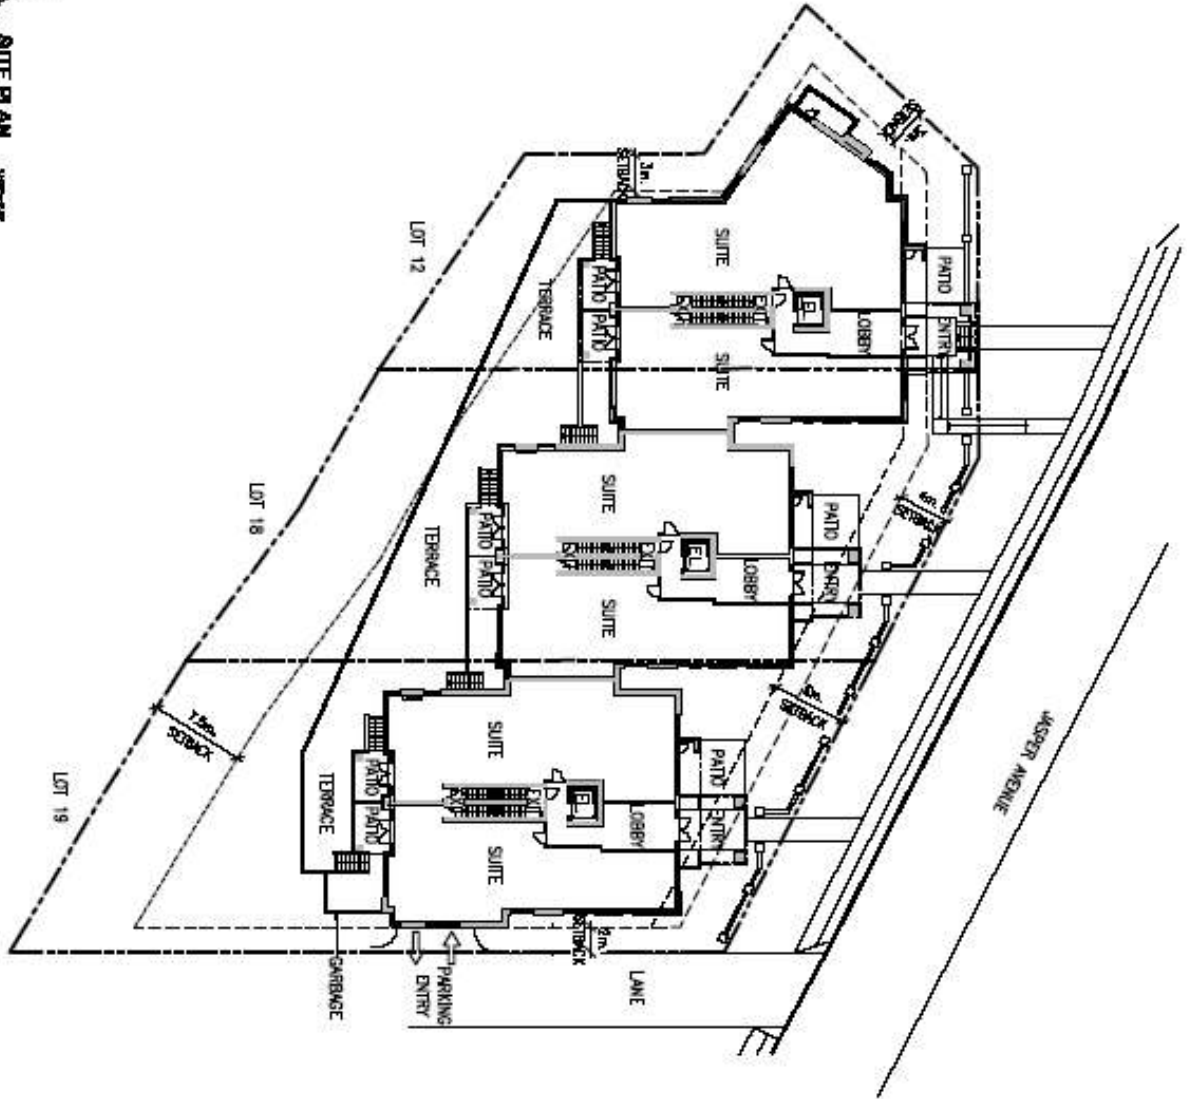

SITE PLAN

REVISED

<p>CONCERT PROPERTIES LTD.</p> <p>JASPER AVENUE</p> <p>EDMONTON, ALBERTA</p>		<p>RATIA ARCHITECTS INC.</p> <p>301.717.0142</p> <p>1400 HOWE ST</p> <p>VANCOUVER BC</p> <p>V6Z 2V7 CANADA</p>		<p>CONCERT PROPERTIES LTD.</p> <p>301.717.0142</p> <p>1400 HOWE ST</p> <p>VANCOUVER BC</p> <p>V6Z 2V7 CANADA</p>	
<p>SITE PLAN</p>		<p>CONCERT PROPERTIES LTD.</p> <p>301.717.0142</p> <p>1400 HOWE ST</p> <p>VANCOUVER BC</p> <p>V6Z 2V7 CANADA</p>		<p>CONCERT PROPERTIES LTD.</p> <p>301.717.0142</p> <p>1400 HOWE ST</p> <p>VANCOUVER BC</p> <p>V6Z 2V7 CANADA</p>	
<p>CONCERT PROPERTIES LTD.</p> <p>301.717.0142</p> <p>1400 HOWE ST</p> <p>VANCOUVER BC</p> <p>V6Z 2V7 CANADA</p>		<p>CONCERT PROPERTIES LTD.</p> <p>301.717.0142</p> <p>1400 HOWE ST</p> <p>VANCOUVER BC</p> <p>V6Z 2V7 CANADA</p>		<p>CONCERT PROPERTIES LTD.</p> <p>301.717.0142</p> <p>1400 HOWE ST</p> <p>VANCOUVER BC</p> <p>V6Z 2V7 CANADA</p>	
<p>CONCERT PROPERTIES LTD.</p> <p>301.717.0142</p> <p>1400 HOWE ST</p> <p>VANCOUVER BC</p> <p>V6Z 2V7 CANADA</p>		<p>CONCERT PROPERTIES LTD.</p> <p>301.717.0142</p> <p>1400 HOWE ST</p> <p>VANCOUVER BC</p> <p>V6Z 2V7 CANADA</p>		<p>CONCERT PROPERTIES LTD.</p> <p>301.717.0142</p> <p>1400 HOWE ST</p> <p>VANCOUVER BC</p> <p>V6Z 2V7 CANADA</p>	