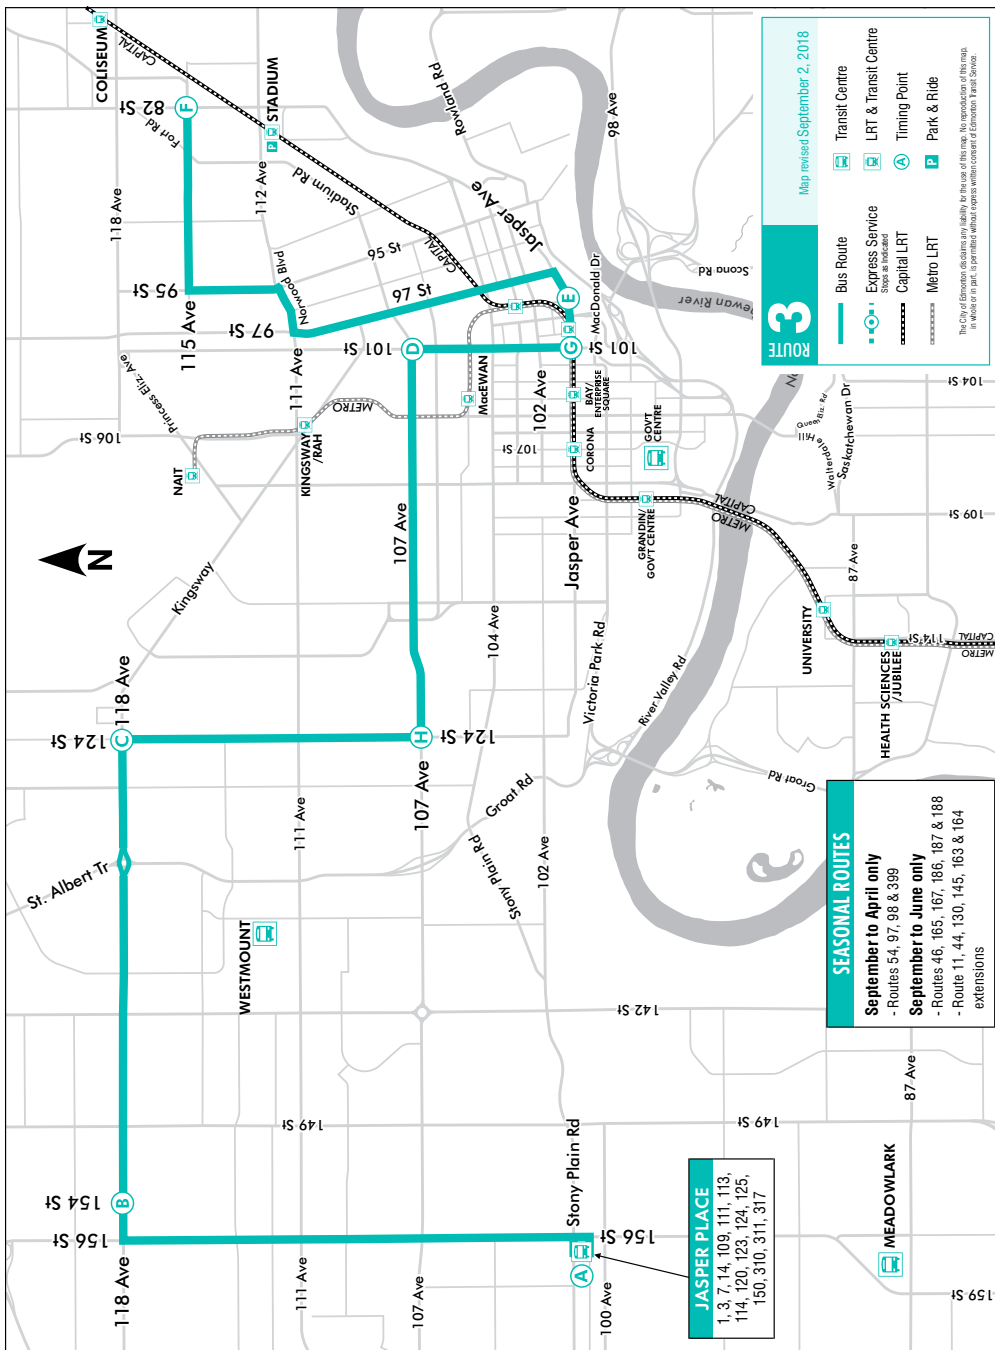

# ROUTE 3

Jasper Place  
Downtown  
Cromdale

REVISED SEPTEMBER 1, 2019

takeETS.com

ETS

**ROUTE 3** **SATURDAY**

Jasper Place to Cromdale							Cromdale to Jasper Place						
157 St 100A Av	154 St 118 Av	124 St 118 Av	124 St 107 Av	101 St 107 Av	Thornton Court Jasper Av	82 St 115 Av Loop	82 St 115 Av Loop	101 St 101A Av	101 St 107 Av	124 St 107 Av	124 St 118 Av	154 St 118 Av	157 St 100A Av
A	B	C	H	D	E	F	F	G	D	H	C	B	A
5:30	5:38	5:45	5:50	5:58	6:04	6:17	5:29	5:43	5:47	5:55	6:00	6:08	6:19
6:30	6:38	6:45	6:50	6:58	7:04	7:17	6:29	6:17	6:21	6:29	6:34	6:42	6:53
7:00	7:08	7:15	7:20	7:28	7:34	7:47	6:43	6:43	6:47	6:55	7:00	7:08	7:19
7:30	7:38	7:45	7:50	7:58	8:04	8:17	7:29	7:17	7:21	7:29	7:34	7:42	7:53
8:00	8:08	8:15	8:20	8:28	8:34	8:47	7:43	7:43	7:47	7:55	8:00	8:08	8:19
8:30	8:38	8:45	8:50	8:58	9:04	9:17	7:59	8:13	8:17	8:25	8:30	8:38	8:49
9:00	9:08	9:15	9:20	9:28	9:34	9:47	8:29	8:43	8:47	8:55	9:00	9:08	9:19
9:30	9:38	9:45	9:50	9:58	10:05	10:19	8:59	9:13	9:17	9:25	9:30	9:38	9:49
10:00	10:09	10:16	10:22	10:31	10:38	10:52	9:29	9:43	9:47	9:55	10:00	10:08	10:19
10:30	10:39	10:46	10:52	11:01	11:08	11:22	9:59	10:14	10:19	10:28	10:34	10:42	10:53
11:00	11:09	11:16	11:22	11:31	11:38	11:52	10:29	10:44	10:49	10:58	11:04	11:12	11:23
11:30	11:39	11:46	11:52	12:01	12:08	12:22	10:59	11:14	11:19	11:28	11:34	11:42	11:53
12:00	12:09	12:16	12:22	12:31	12:38	12:52	11:29	11:44	11:49	11:58	12:04	12:12	12:23
12:30	12:39	12:46	12:52	1:01	1:08	1:22	11:59	12:14	12:19	12:28	12:34	12:42	12:53
1:00	1:09	1:16	1:22	1:31	1:38	1:52	12:29	12:44	12:49	12:58	1:04	1:12	1:23
1:30	1:39	1:46	1:52	2:01	2:08	2:22	12:59	1:14	1:19	1:28	1:34	1:42	1:53
2:00	2:09	2:16	2:22	2:31	2:38	2:52	1:29	1:44	1:49	1:58	2:04	2:12	2:23
2:30	2:39	2:46	2:52	3:01	3:08	3:22	1:59	2:14	2:19	2:28	2:34	2:42	2:53
3:00	3:09	3:16	3:22	3:31	3:38	3:52	2:29	2:44	2:49	2:58	3:04	3:12	3:23
3:30	3:39	3:46	3:52	4:01	4:08	4:22	2:59	3:14	3:19	3:28	3:34	3:42	3:53
4:00	4:09	4:16	4:22	4:31	4:38	4:52	3:29	3:44	3:49	3:58	4:04	4:12	4:23
4:30	4:39	4:46	4:52	5:01	5:08	5:22	3:59	4:14	4:19	4:28	4:34	4:42	4:53
5:00	5:09	5:16	5:22	5:31	5:38	5:52	4:29	4:44	4:49	4:58	5:04	5:12	5:23
5:30	5:39	5:46	5:52	6:01	6:08	6:21	4:59	5:14	5:19	5:28	5:34	5:42	5:53
6:00	6:08	6:15	6:20	6:28	6:35	6:48	5:29	5:44	5:49	5:58	6:04	6:12	6:22
6:30	6:38	6:45	6:50	6:58	7:05	7:18	5:59	6:14	6:19	6:27	6:32	6:40	6:50
7:00	7:08	7:15	7:20	7:28	7:34	7:47	6:29	6:44	6:49	6:57	7:02	7:10	7:20
7:30	7:38	7:45	7:50	7:58	8:05	8:18	6:59	7:14	7:19	7:27	7:32	7:40	7:50
8:00	8:08	8:15	8:20	8:28	8:34	8:47	7:29	7:44	7:49	7:57	8:02	8:10	8:20
8:30	8:38	8:45	8:50	8:58	9:05	9:18	7:59	8:14	8:19	8:27	8:32	8:40	8:50
9:00	9:08	9:15	9:20	9:28	9:34	9:47	8:29	8:44	8:49	8:57	9:02	9:10	9:20
9:30	9:38	9:45	9:50	9:58	10:05	10:19	8:59	9:14	9:19	9:27	9:32	9:40	9:50
10:00	10:09	10:16	10:22	10:31	10:38	10:52	9:29	9:44	9:49	9:57	10:02	10:10	10:20
10:30	10:39	10:46	10:52	11:01	11:08	11:22	9:59	10:14	10:19	10:27	10:32	10:40	10:50
11:00	11:09	11:16	11:22	11:31	11:38	11:52	10:29	10:44	10:49	10:57	11:02	11:10	11:20
11:30	11:39	11:46	11:52	12:01	12:08	12:22	10:59	11:14	11:19	11:27	11:32	11:40	11:50
12:00	12:09	12:16	12:22	12:31	12:38	12:52	11:29	11:44	11:49	11:57	12:02	12:10	12:20
12:30	12:39	12:46	12:52	1:01	1:08	1:22	12:16	12:31	12:36	12:44	12:49	12:57	1:07