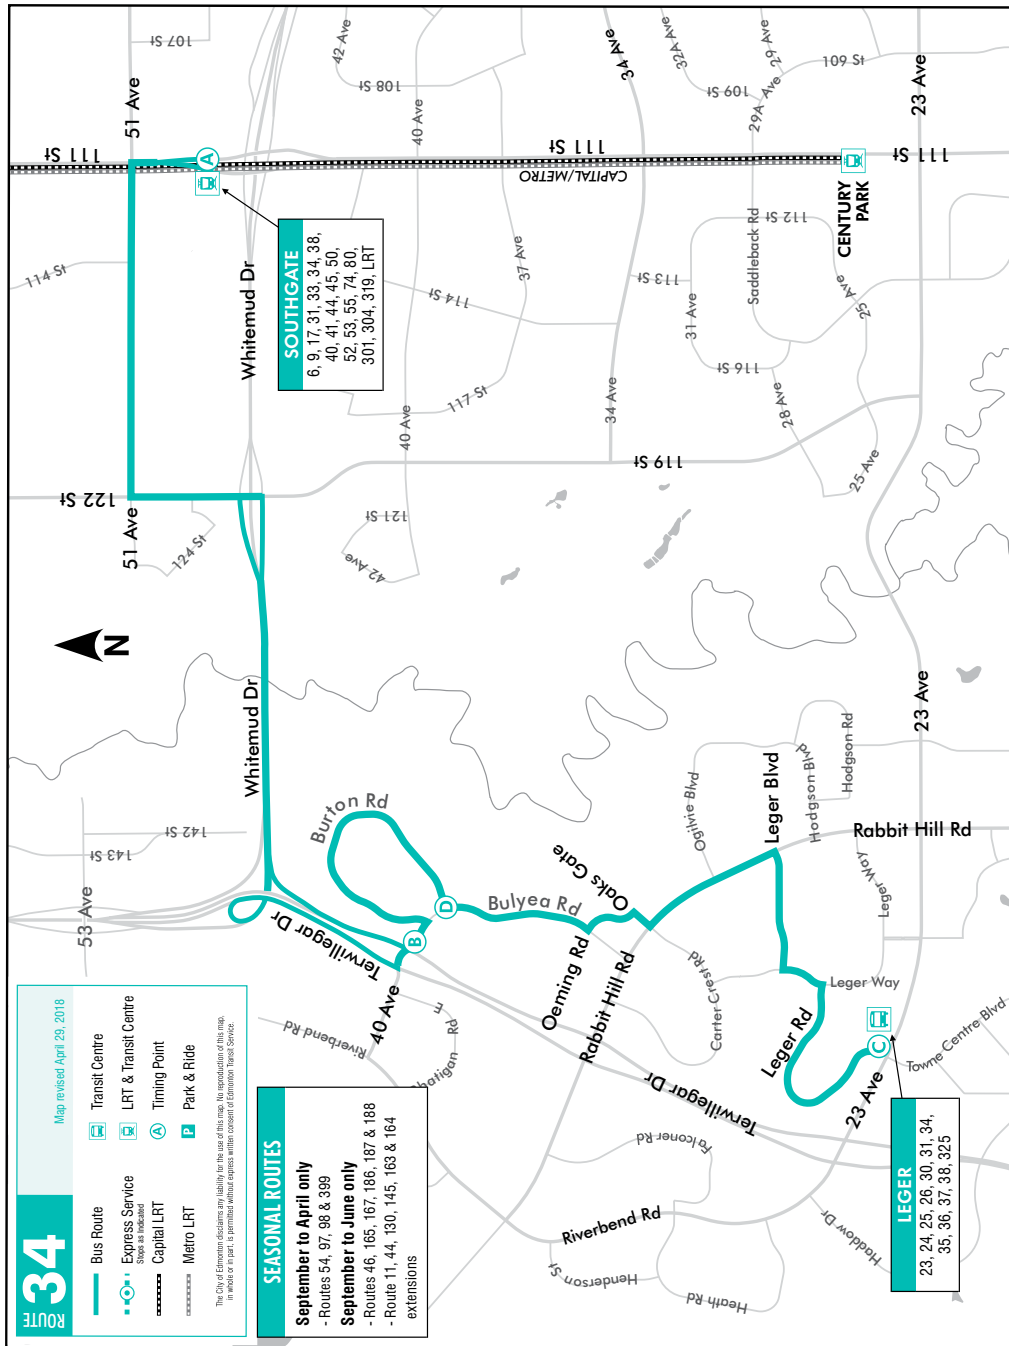

REVISED SEPTEMBER 2, 2019

takeETS.com **ETS**

ROUTE 34					MONDAY TO FRIDAY									
Southgate to Leger					Leger to Southgate									
Whitemud Dr SB 53 Av	Whitemud Dr SB 53 Av	Southgate TC	Terwilligar Dr North Bulyea Rd	Leger TC	Leger TC	Bulyea Rd Burton Rd South	Southgate TC	Riverbend Rd 53 Av						
○	○	A	B	C	C	D	A	○						
					5:00	5:09	5:25							
					5:30	5:39	5:55							
					6:00	6:09	6:25							
					6:30	6:39	6:55							
					6:45	6:54	7:10							
		7:00	7:12	7:26	7:00	7:09	7:25							
		7:30	7:42	7:56	7:15	7:24	7:40							
					7:30	7:39	7:55							
					7:45	7:54	8:10							
					7:46	7:55	8:11	S	8:15	S				
					7:48	8:02								
		8:00	8:12	8:26	8:00	8:09	8:25							
					8:15	8:24	8:40							
		8:30	8:42	8:54	8:26	8:35	8:51							
					8:33	8:42	8:56							
					9:02	9:10	9:23							
		9:07	9:18	9:30	9:32	9:40	9:53							
		9:37	9:48	10:00	10:02	10:10	10:23							
		and every 30 minutes until												
		1:37	1:48	2:00	2:02	2:10	2:23							
		2:07	2:18	2:30	2:32	2:40	2:53							
2:55	2:59	2:40	2:51	3:03	S									
		3:10	3:22	3:35	3:03	3:11	3:24							
		3:00	3:12	3:25	3:33	3:41	3:54							
		3:30	3:42	3:55	3:33	3:41	3:54							
		3:41	3:53	4:06	3:41	3:55	4:06							
		3:45	3:57	4:10	4:03	4:11	4:24							
		4:00	4:12	4:25	4:33	4:41	4:54							
		4:15	4:27	4:40	5:03	5:11	5:24							
		4:30	4:42	4:55	5:33	5:41	5:54							
		5:00	5:12	5:25	5:54	6:02	6:15							
		5:30	5:42	5:55	6:24	6:31	6:44							
		6:00	6:09	6:21	6:54	7:01	7:14							
		6:30	6:39	6:51	7:24	7:31	7:44							
		7:00	7:09	7:21	7:54	8:01	8:14							
		7:30	7:39	7:51	8:24	8:31	8:44							
		8:00	8:09	8:21	8:54	9:01	9:14							
		8:30	8:39	8:51	9:24	9:31	9:44							
		9:00	9:09	9:21										
		9:30	9:39	9:51										