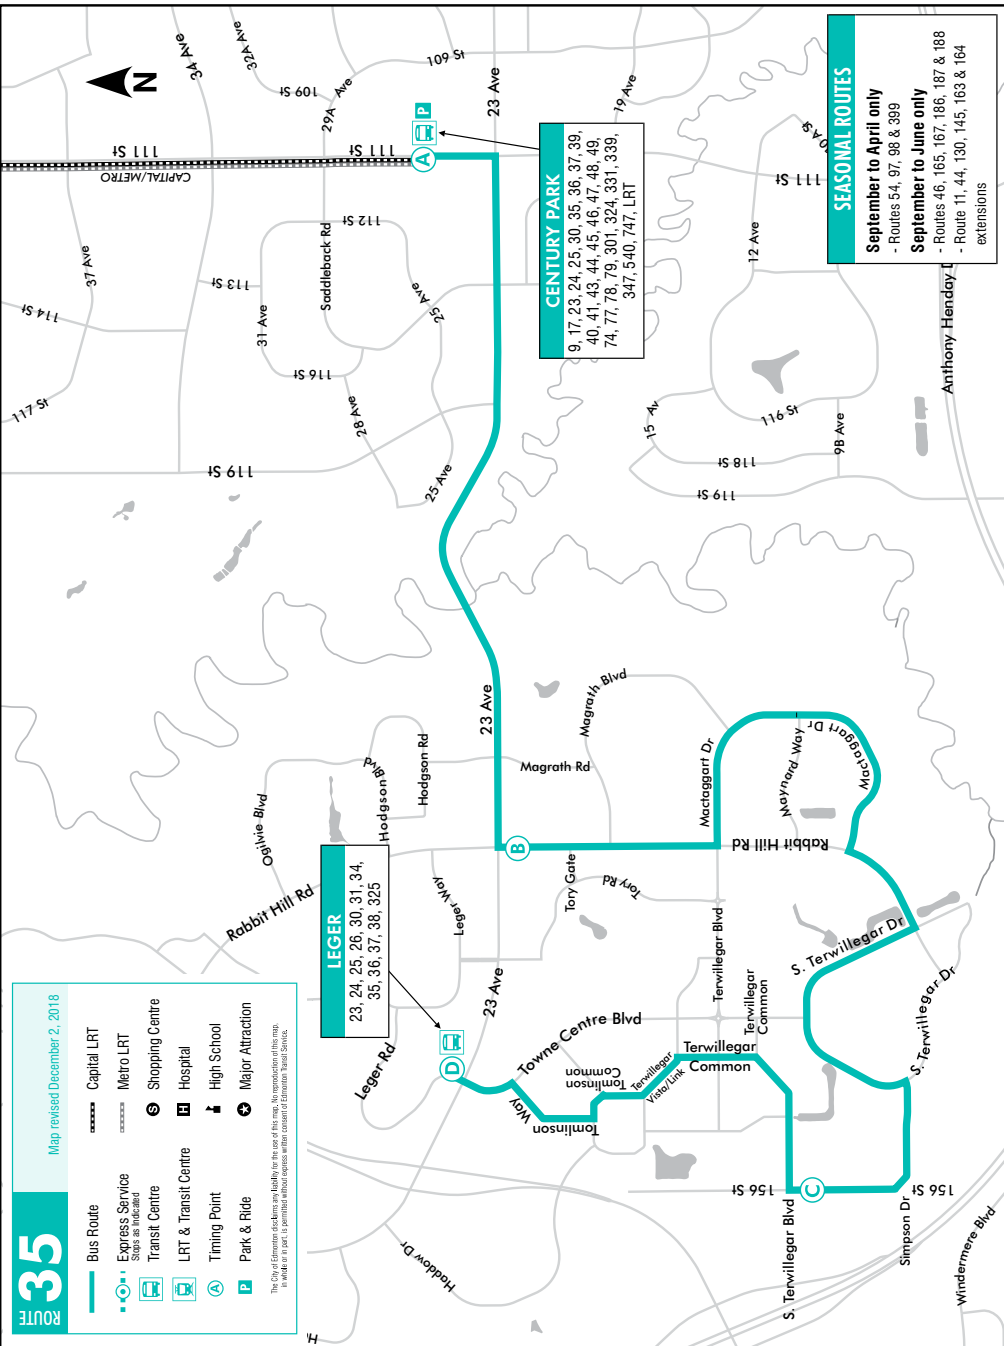

REVISED SEPTEMBER 1, 2019

takeETS.com **ETS**

Century Park to Leger				Leger to Century Park			
Century Park TC	Rabbit Hill Rd 23 Av	156 St 9 Av	Leger TC	Leger TC	156 St S. Tervillelegar Blvd	Rabbit Hill Rd 23 Av	Century Park TC
A	B	C	D	D	C	B	A
5:57	6:04	6:14	6:21	5:24	5:32	5:43	5:49
6:27	6:34	6:44	6:52	5:54	6:02	6:13	6:19
6:57	7:04	7:14	7:22	6:25	6:33	6:45	6:52
7:27	7:34	7:46	7:55	6:55	7:03	7:15	7:22
7:57	8:04	8:16	8:25	7:11	7:19	7:33	7:41
8:16	8:23	8:35	8:43	7:25	7:33	7:47	7:55
8:36	8:43	8:53	9:00	7:56	8:04	8:18	8:26
9:06	9:13	9:23	9:30	8:26	8:34	8:47	8:53
9:36	9:43	9:53	10:00	8:55	9:02	9:14	9:20
				9:25	9:32	9:44	9:50
				9:55	10:02	10:14	10:20
				and every 30 minutes until			
1:36	1:43	1:53	2:01	1:25	1:32	1:44	1:50
2:05	2:13	2:25	2:33	1:55	2:02	2:14	2:20
2:35	2:43	2:55	3:03	2:25	2:32	2:44	2:50
2:55	3:03	3:15	3:23	2:40	2:47	2:59	3:07
3:25	3:33	3:45	3:53	3:02	3:10	3:23	3:31
3:55	4:03	4:15	4:23	3:23	3:31	3:44	3:52
4:25	4:33	4:45	4:53	3:53	4:01	4:14	4:22
4:55	5:03	5:15	5:23	4:23	4:31	4:44	4:52
5:10	5:18	5:30	5:38	4:53	5:01	5:14	5:22
5:25	5:33	5:45	5:53	5:23	5:31	5:44	5:52
5:55	6:03	6:15	6:23	5:53	6:01	6:13	6:20
6:18	6:25	6:37	6:45	6:23	6:31	6:43	6:50
6:48	6:55	7:06	7:13	6:46	6:54	7:06	7:13
7:18	7:25	7:35	7:42	7:16	7:23	7:34	7:41
7:48	7:55	8:05	8:12	7:46	7:53	8:04	8:11
8:18	8:25	8:35	8:42	8:16	8:23	8:34	8:41
8:48	8:55	9:05	9:12	8:46	8:53	9:04	9:11
9:18	9:25	9:35	9:42	9:16	9:23	9:34	9:41
9:48	9:55	10:05	10:12				