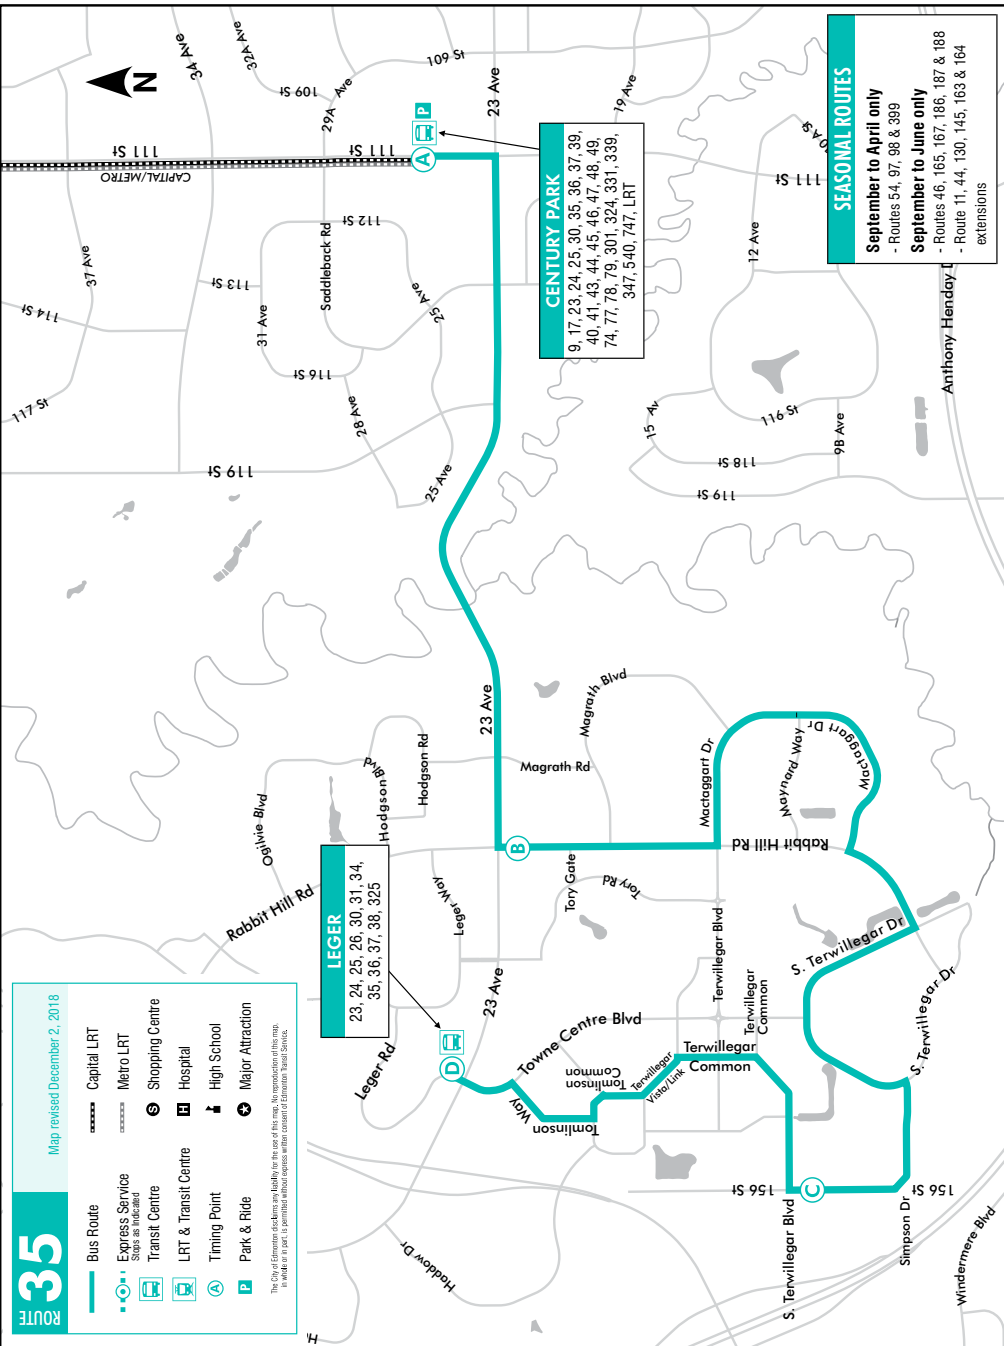

REVISED SEPTEMBER 1, 2019

takeETS.com **ETS**

Century Park to Leger				Leger to Century Park			
Century Park TC	Rabbit Hill Rd 23 Av	156 St 9 Av	Leger TC	Leger TC	156 St S. Terwilliger Blvd	Rabbit Hill Rd 23 Av	Century Park TC
<b>A</b>	<b>B</b>	<b>C</b>	<b>D</b>	<b>D</b>	<b>C</b>	<b>B</b>	<b>A</b>
5:57	6:04	6:14	6:21	5:24	5:32	5:43	5:49
6:27	6:34	6:44	6:52	5:54	6:02	6:13	6:19
6:57	7:04	7:14	7:22	6:25	6:33	6:45	6:52
7:27	7:34	7:46	7:55	6:55	7:03	7:15	7:22
7:57	8:04	8:16	8:25	7:11	7:19	7:33	7:41
8:16	8:23	8:35	8:43	7:25	7:33	7:47	7:55
8:36	8:43	8:53	9:00	7:56	8:04	8:18	8:26
9:06	9:13	9:23	9:30	8:26	8:34	8:47	8:53
9:36	9:43	9:53	10:00	8:55	9:02	9:14	9:20
				9:25	9:32	9:44	9:50
				9:55	10:02	10:14	10:20
				and every 30 minutes until			
1:36	1:43	1:53	2:01	1:25	1:32	1:44	1:50
2:05	2:13	2:25	2:33	1:55	2:02	2:14	2:20
2:35	2:43	2:55	3:03	2:25	2:32	2:44	2:50
2:55	3:03	3:15	3:23	2:40	2:47	2:59	3:07
3:25	3:33	3:45	3:53	3:02	3:10	3:23	3:31
3:55	4:03	4:15	4:23	3:23	3:31	3:44	3:52
4:25	4:33	4:45	4:53	3:53	4:01	4:14	4:22
4:55	5:03	5:15	5:23	4:23	4:31	4:44	4:52
5:10	5:18	5:30	5:38	4:53	5:01	5:14	5:22
5:25	5:33	5:45	5:53	5:23	5:31	5:44	5:52
5:55	6:03	6:15	6:23	5:53	6:01	6:13	6:20
6:18	6:25	6:37	6:45	6:23	6:31	6:43	6:50
6:48	6:55	7:06	7:13	6:46	6:54	7:06	7:13
7:18	7:25	7:35	7:42	7:16	7:23	7:34	7:41
7:48	7:55	8:05	8:12	7:46	7:53	8:04	8:11
8:18	8:25	8:35	8:42	8:16	8:23	8:34	8:41
8:48	8:55	9:05	9:12	8:46	8:53	9:04	9:11
9:18	9:25	9:35	9:42	9:16	9:23	9:34	9:41
9:48	9:55	10:05	10:12				