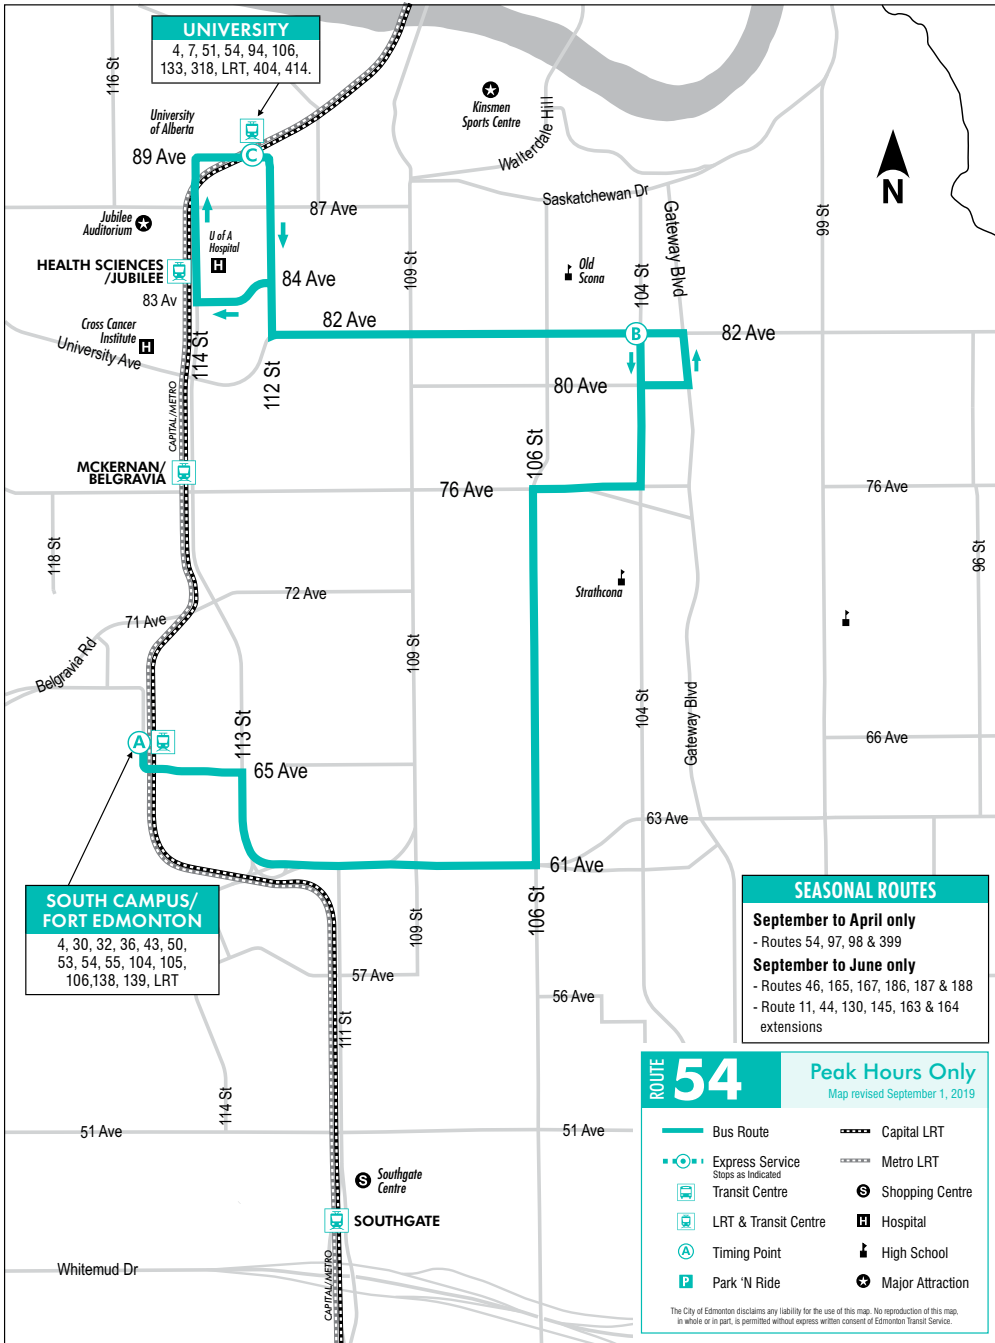

TIMING POINTS

Bold Text represents P.M. time TC = Transit Centre C=Community Bus Subject to change without notice

ROUTE 52

SUNDAY

Southgate to Downtown							Downtown to Southgate							
Southgate TC	104 St 82 Av	106 St 97 Av	106 St 97 Av	104 St 82 Av	104 St 82 Av	Southgate TC	Southgate TC	104 St 82 Av	104 St 82 Av	106 St 97 Av	106 St 97 Av	104 St 82 Av	104 St 82 Av	Southgate TC
A	B	D												
A	B	D	D	B	B	A								
8:00	8:16	8:22												
9:00	9:16	9:22	8:22	8:30	8:32	8:49								
10:00	10:16	10:22	9:22	9:30	9:32	9:49								
11:00	11:16	11:22	10:22	10:30	10:32	10:49								
12:00	12:16	12:22	11:22	11:30	11:32	11:49								
1:00	1:16	1:22	12:22	12:30	12:32	12:49								
2:00	2:16	2:22	1:22	1:30	1:32	1:49								
3:00	3:16	3:22	2:22	2:30	2:32	2:49								
4:00	4:16	4:22	3:22	3:30	3:32	3:49								
5:00	5:16	5:22	4:22	4:30	4:32	4:49								
6:00	6:16	6:22	5:22	5:30	5:32	5:49								
7:00	7:16	7:22	6:22	6:30	6:32	6:49								
8:00	8:16	8:22	7:22	7:30	7:32	7:49								
9:00	9:16	9:22	8:22	8:30	8:32	8:49								
10:00	10:16	10:22	9:22	9:30	9:32	9:49								
			10:22	10:30	10:32	10:49								

TIMING POINTS

Bold Text represents P.M. time TC = Transit Centre C=Community Bus Subject to change without notice

ROUTE 54 MONDAY TO FRIDAY

S. Camp/Ft. Edm. to University			University to S. Camp/Ft. Edm.																		
South Campus/ Ft Edm Park	104 St 82 Av	University TC	University TC	104 St 82 Av	South Campus/ Ft Edm Park																
A → B → C			C → B → A																		
7:15	7:32	7:46	7:50	8:01	8:18																
7:45	8:02	8:16	8:20	8:31	8:48																
8:15	8:32	8:46																			
8:45	9:02	9:16																			
			2:02	2:13	2:30																
			3:02	3:13	3:30																
2:57	3:14	3:28	3:32	3:43	4:00																
3:27	3:44	3:58	4:02	4:13	4:30																
3:57	4:14	4:28	4:32	4:43	5:00																
4:27	4:44	4:58	5:02	5:13	5:30																