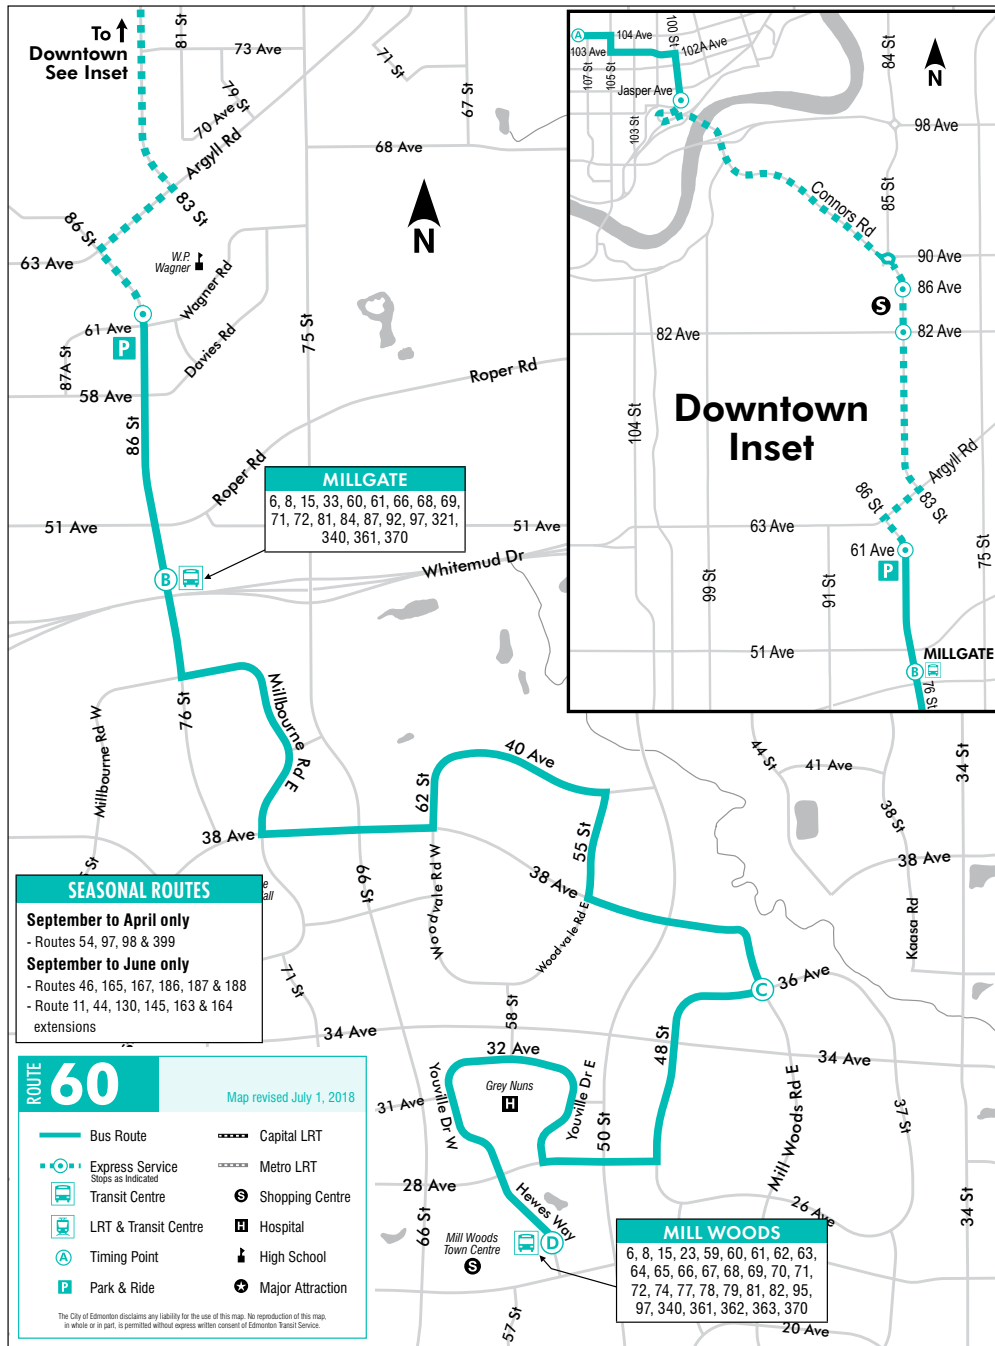

# ROUTE 60

Mill Woods  
Millgate  
Downtown

REVISED SEPTEMBER 1, 2019

ROUTE 60											MONDAY TO FRIDAY		
Millgate to Mill Woods											Downtown to Millgate		
Millgate TC	Mill Woods Rd East 36 Av	Mill Woods TC	Mill Woods TC	Mill Woods Rd East 36 Av	86 St Millgate	83 St 82 Av	73 St 94B Av	71 St 89 Av	Millgate TC	Millgate TC	108 St 104 Av	80 St Wagner Rd	Millgate TC
<b>B</b>	<b>C</b>	<b>D</b>	<b>D</b>	<b>C</b>	<b>B</b>				<b>B</b>	<b>B</b>	<b>A</b>		<b>B</b>
5:43	5:55	6:06	5:42	5:53									6:07
6:13	6:25	6:36	6:12	6:23									6:37
6:43	6:55	7:06	6:42	6:53					7:07	7:09	7:36		
7:16	7:28	7:39	6:57 7:12	7:08 7:23					7:22 7:37	7:24 7:39	7:51 8:06		
7:45	7:57	8:08	7:27 7:42	7:31 7:53	7:46	8:02	8:08	8:13	S				7:52 8:07
8:13 8:29	8:25 8:41	8:36 8:52	8:04 8:12	8:15 8:23					8:27	8:29		8:33	S 8:37
9:00	9:11	9:22	8:42	8:53									9:06
9:30	9:41	9:52	9:05	9:15									9:26
10:00	10:11	10:22	9:35	9:45									9:56
10:30	10:41	10:52	10:05	10:15									10:26
11:00	11:11	11:22	10:35	10:45									10:56
11:30	11:41	11:52	11:05	11:15									11:26
12:00	12:11	12:22	11:35	11:45									11:56
12:30	12:41	12:52	12:05	12:15									12:26
1:00	1:11	1:22	12:35	12:45									12:56
1:30	1:41	1:52	1:05	1:15									1:26
2:00	2:11	2:22	1:35	1:45									1:56
2:30	2:41	2:52	2:05	2:15									2:26
3:01	3:12	3:23	2:35	2:45									2:56
3:31	3:42	3:53	3:05	3:15									3:26
3:46 4:01	3:57 4:12	4:08 4:23	3:35	3:45									3:56
4:31	4:45	4:55	4:01	4:11									4:22
4:55	5:09	5:19	4:31	4:41									4:54
5:10 5:31	5:24 5:45	5:34 5:55	5:01	5:12									5:25
6:02 6:32	6:13 6:43	6:23 6:53	5:36 6:01	5:47 6:12									6:00 6:25
			6:35 7:07	6:44 7:16									6:55 7:27
7:32	7:43	7:53	8:07	8:16									8:27
8:32	8:43	8:53	9:07	9:16									9:27
9:32	9:43	9:53											