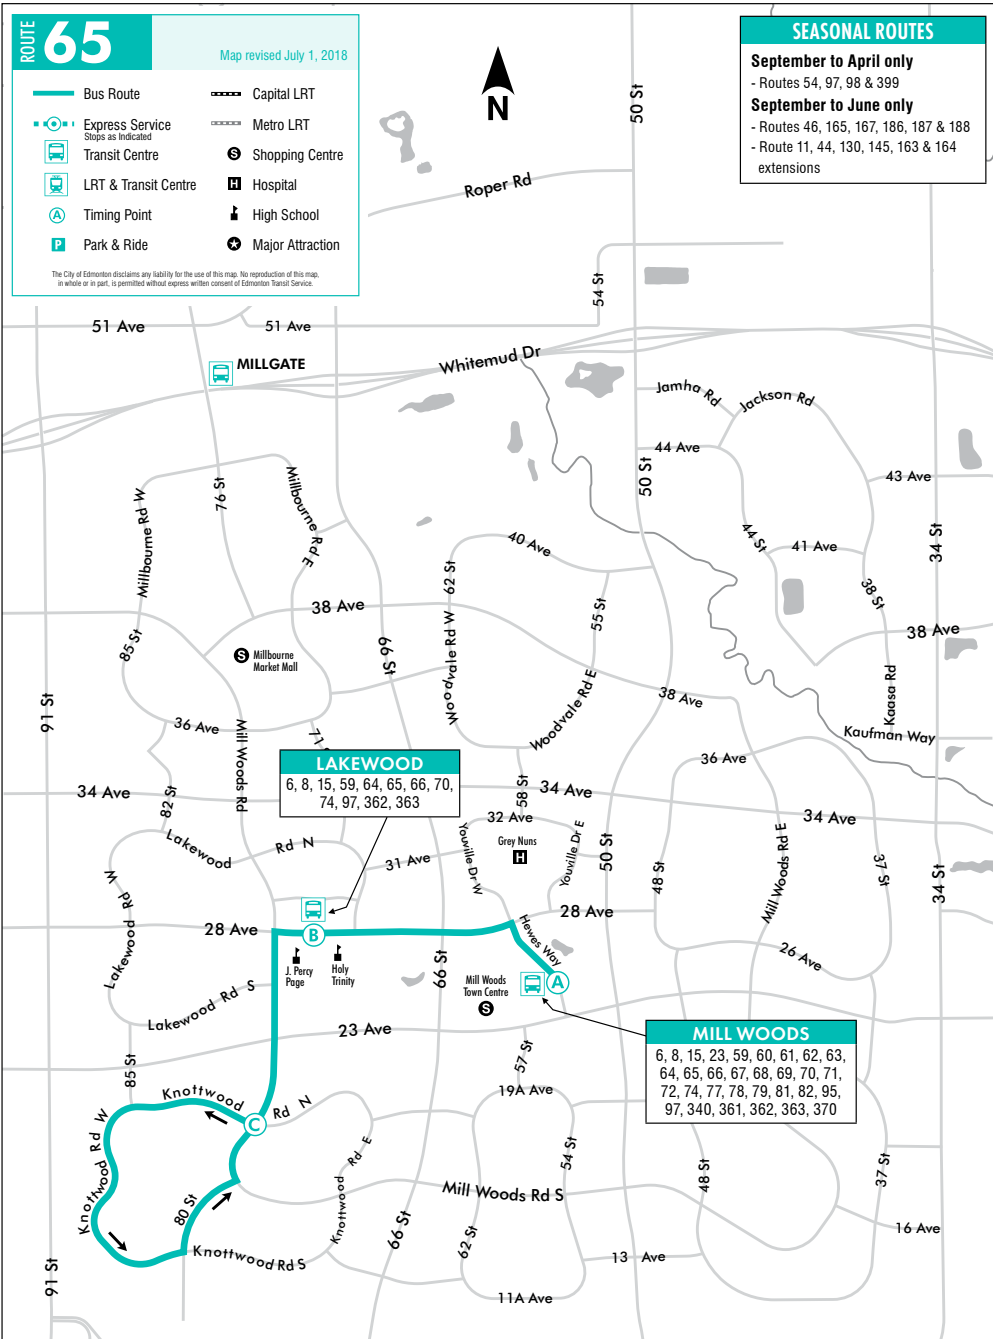

REVISED SEPTEMBER 1, 2019

takeETS.com **ETS**

ROUTE 65 **MONDAY TO FRIDAY**

Mill Woods to Knottwood			Knottwood to Mill Woods															
Mill Woods TC	Lakewood TC	Mill Woods Rd Knottwood Rd North	Mill Woods Rd Knottwood Rd North	80 St 15 Av	80 St 15 Av	Lakewood TC	Mill Woods TC	Lakewood TC										
A	B	C	C															
	5:35	5:39	5:39															5:49
	6:15	6:19	6:19															6:31
	6:37	6:41	6:41															6:53
6:49	6:52	6:56	6:56			7:10	7:14											
7:19	7:22	7:26	7:26			7:40	7:44											
7:49	7:52	7:56	7:56			8:08	8:12											
8:19	8:22	8:26	8:26			8:37	8:41											
8:49	8:52	8:56	8:56			9:07	9:11											
9:19	9:22	9:26	9:26			9:37	9:41											
9:49	9:52	9:56	9:56			10:07	10:11											
10:19	10:22	10:26	10:26			10:37	10:41											
10:49	10:52	10:56	10:56			11:07	11:11											
11:19	11:22	11:26	11:26			11:37	11:41											
11:49	11:52	11:56	11:56			12:07	12:11											
12:19	12:22	12:26	12:26			12:37	12:41											
12:49	12:52	12:56	12:56			1:07	1:11											
1:19	1:22	1:26	1:26			1:37	1:41											
1:49	1:52	1:56	1:56			2:07	2:11											
						2:15	2:19	S										
						2:18	2:22	S										
2:19	2:22	2:26	2:26			2:37	2:41											
						3:16	3:20	S										
3:00	3:03	3:07	3:07			3:18	3:22											
						3:20	3:24	S										
3:16	3:19	3:23	3:23			3:34	3:38											
3:38	3:41	3:45	3:45			3:56	4:00											
4:04	4:11	4:15	4:15			4:26	4:30											
4:34	4:41	4:45	4:45			4:56	5:00											
5:08	5:16	5:20	5:20			5:31	5:35											
5:38	5:41	5:45	5:45			5:56	6:00											
5:58	6:01	6:05	6:05			6:16	6:20											
6:28	6:31	6:35	6:35			6:46	6:50											
6:58	7:01	7:05	7:05			7:16	7:20											
7:58	8:01	8:05	8:05			8:16	8:20											
8:58	9:01	9:05	9:05			9:16	9:20											
9:58	10:01	10:05	10:05			10:16	10:20											