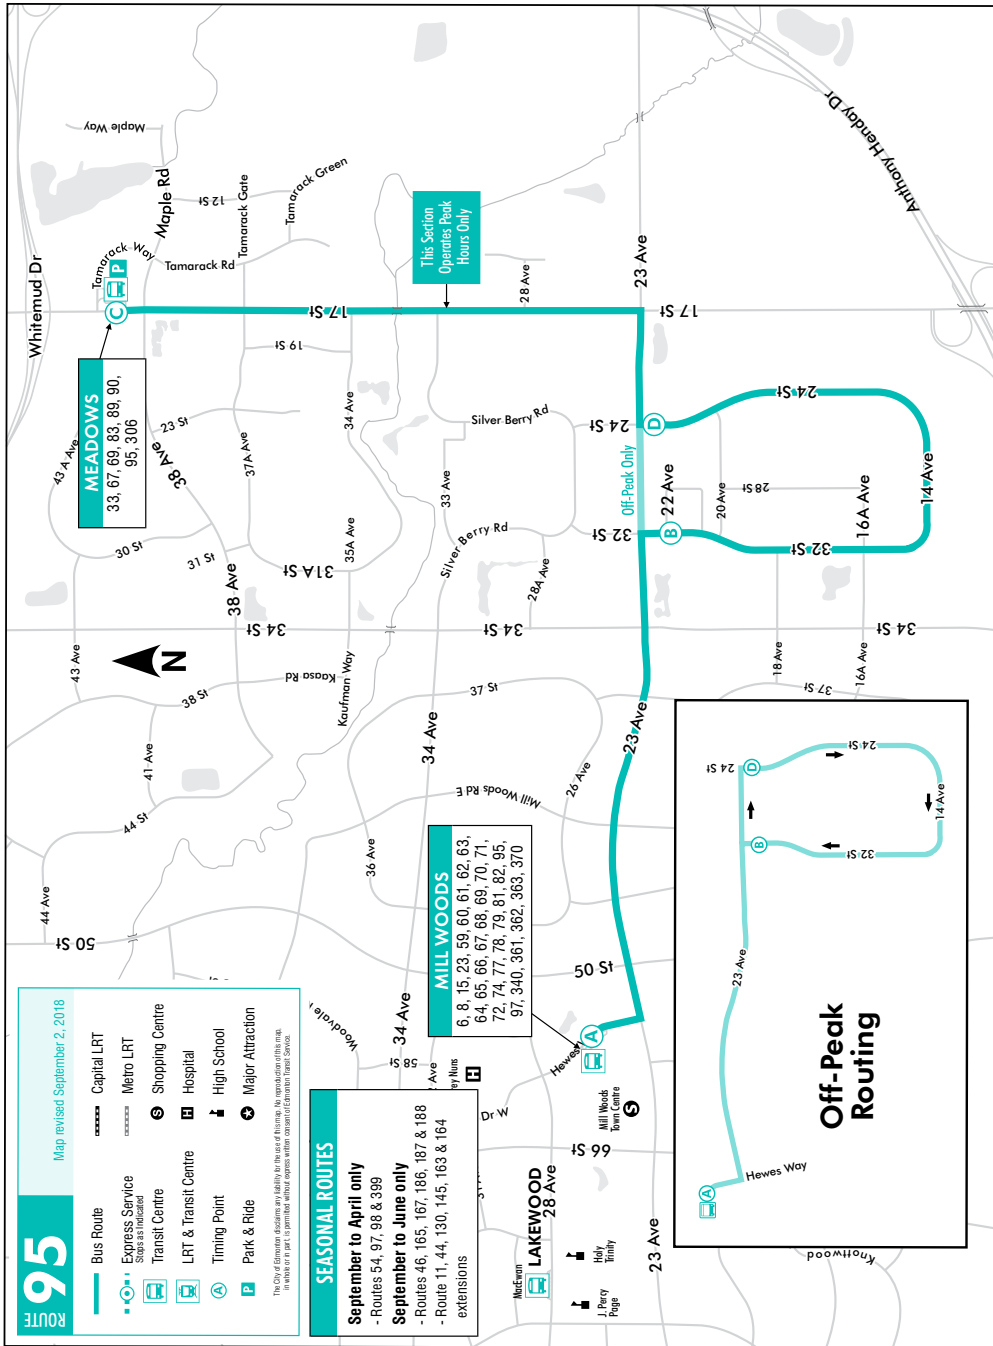

ROUTE 95 SATURDAY				ROUTE 95 SUNDAY			
Mill Woods to Laurel		Laurel to Mill Woods		Mill Woods to Laurel		Laurel to Mill Woods	
Mill Woods TC	24 St 23 Av	24 St 23 Av	Mill Woods TC	Mill Woods TC	24 St 23 Av	24 St 23 Av	Mill Woods TC
A	D	D	A	A	D	D	A
8:00	8:08	8:08	8:21	9:30	9:38	9:38	9:51 C
8:30	8:38	8:38	8:51	10:00	10:08	10:08	10:21 C
9:00	9:08	9:08	9:21	10:30	10:38	10:38	10:51 C
9:30	9:38	9:38	9:51	11:00	11:08	11:08	11:21 C
10:00	10:08	10:08	10:21	11:30	11:38	11:38	11:51 C
10:30	10:38	10:38	10:51	12:00	12:08	12:08	12:21 C
11:00	11:08	11:08	11:21	12:30	12:38	12:38	12:51 C
11:30	11:38	11:38	11:51	1:00	1:08	1:08	1:21 C
12:00	12:08	12:08	12:21	1:30	1:38	1:38	1:51 C
12:30	12:38	12:38	12:51	2:00	2:08	2:08	2:21 C
1:00	1:08	1:08	1:21	2:30	2:38	2:38	2:51 C
1:30	1:38	1:38	1:51	3:00	3:08	3:08	3:21 C
2:00	2:08	2:08	2:21	3:30	3:38	3:38	3:51 C
2:30	2:38	2:38	2:51	4:00	4:08	4:08	4:21 C
3:00	3:08	3:08	3:21	4:30	4:38	4:38	4:51 C
3:30	3:38	3:38	3:51	5:00	5:08	5:08	5:21 C
4:00	4:08	4:08	4:21	5:30	5:38	5:38	5:51 C
4:30	4:38	4:38	4:51	6:00	6:08	6:08	6:21 C
5:00	5:08	5:08	5:21	6:30	6:38	6:38	6:51 C
5:30	5:38	5:38	5:51	7:00	7:08	7:08	7:21 C
6:00	6:08	6:08	6:21				
6:30	6:38	6:38	6:51				
7:00	7:08	7:08	7:21				

Bold Text represents P.M. time   TC = Transit Centre   C=Community Bus   Subject to change without notice