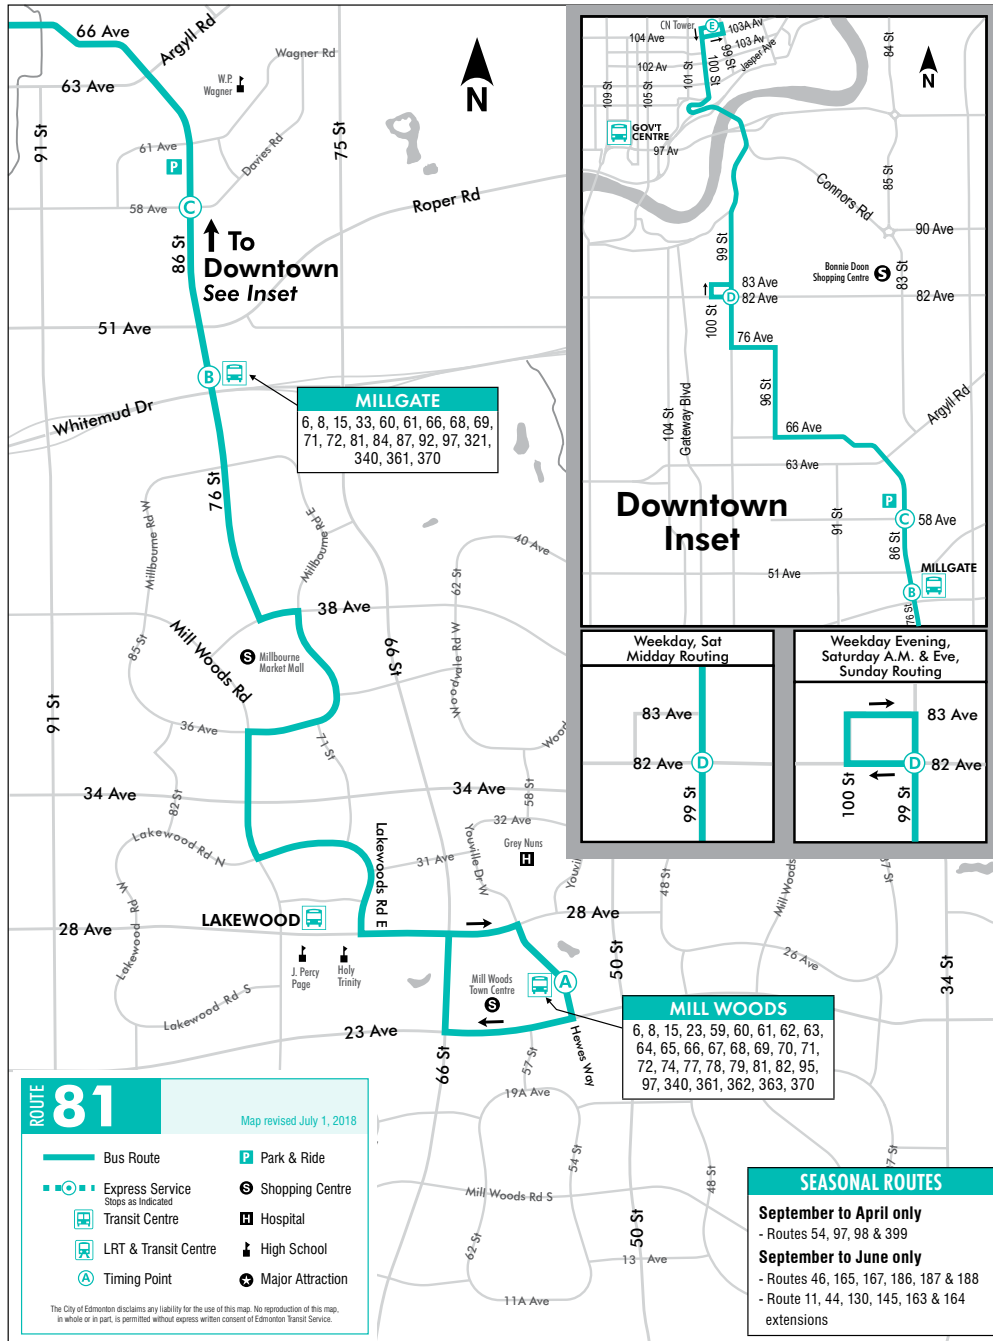

ROUTE 81							MONDAY TO FRIDAY						
Mill Woods to Downtown							Strathcona to Mill Woods						
Mill Woods TC	Millgate TC	Millgate TC	86 St Davies Rd	99 St 83 Av	99 St 82 Av	100 St 104 Av	99 St 81 Av	86 St 58 Av	Millgate TC	Millgate TC	Mill Woods TC		
A	B	B	C	D	D	E	D	C	B	B	A		
		5:14	5:17	5:30			5:57	6:07			6:12		
		5:44	5:47	6:00			6:27	6:37			6:45	6:58	
5:56	6:13	6:14	6:17	6:30			6:57	7:07			7:15	7:28	
6:26	6:43	6:44	6:47	7:00			7:27	7:37			7:45	7:58	
6:56	7:13	7:14	7:17	7:30			7:57	8:07			8:15	8:28	
7:26	7:43	7:44	7:47	8:00			8:28	8:38			8:45	8:58	
7:56	8:13	8:14	8:17	8:30			8:58	9:08			9:15	9:28	
8:26	8:39	8:41	8:44	8:56			9:26	9:36			9:43	9:56	
8:56	9:09	9:12	9:15	9:27			9:56	10:06			10:13	10:26	
9:26	9:39	9:42	9:45	9:57			10:26	10:36			10:43	10:56	
9:56	10:09	10:12	10:15	10:27			10:56	11:06			11:13	11:26	
10:26	10:39	10:42	10:45	10:57			11:26	11:36			11:43	11:56	
10:56	11:09	11:12	11:15	11:27			11:56	12:06			12:13	12:28	
11:26	11:39	11:42	11:45	11:57			12:26	12:36			12:43	12:58	
11:56	12:09	12:12	12:15	12:27			12:56	1:06			1:13	1:28	
12:26	12:39	12:42	12:45	12:57			1:26	1:36			1:43	1:58	
12:56	1:09	1:12	1:15	1:27			1:56	2:06			2:13	2:28	
1:26	1:39	1:42	1:45	1:57			2:24	2:35			2:44	2:59	
1:56	2:09	2:12	2:15	2:27			2:56	3:08			3:17	3:32	
2:26	2:39	2:40	2:43	2:55			3:26	3:38			3:47	4:02	
2:56	3:09	3:10	3:13	3:25			3:56	4:08			4:17	4:32	
3:26	3:39	3:40	3:43	3:55			4:26	4:38			4:47	5:02	
3:56	4:09	4:10	4:13	4:25			4:56	5:08			5:17	5:32	
4:26	4:39	4:40	4:43	4:55			5:26	5:38			5:47	6:02	
4:56	5:09	5:10	5:13	5:25			5:57	6:05			6:11	6:26	
		5:44	5:47	5:58			6:29	6:37			6:43	6:58	
		6:14	6:17	6:28			6:59	7:07			7:10		
		6:44	6:46		6:53		7:29						
		7:14	7:16		7:23		7:31	7:38	7:42				
		7:44	7:46		7:53		7:59						
		8:14	8:16		8:23		8:01	8:08	8:12				
		8:44	8:46		8:53		8:29	8:38	8:42				
		9:14	9:16		9:23		8:31	8:38	8:42				
		10:14	10:16		10:23		8:59	9:08	9:12				
		11:14	11:16		11:23		9:01	9:08	9:12				
							9:31	9:38	9:42				
							10:01	10:08	10:12				
							10:31	10:38	10:42				
							11:01	11:08	11:12				
							11:31	11:38	11:42				

Bold Text represents P.M. time   TC = Transit Centre   C=Community Bus   Subject to change without notice