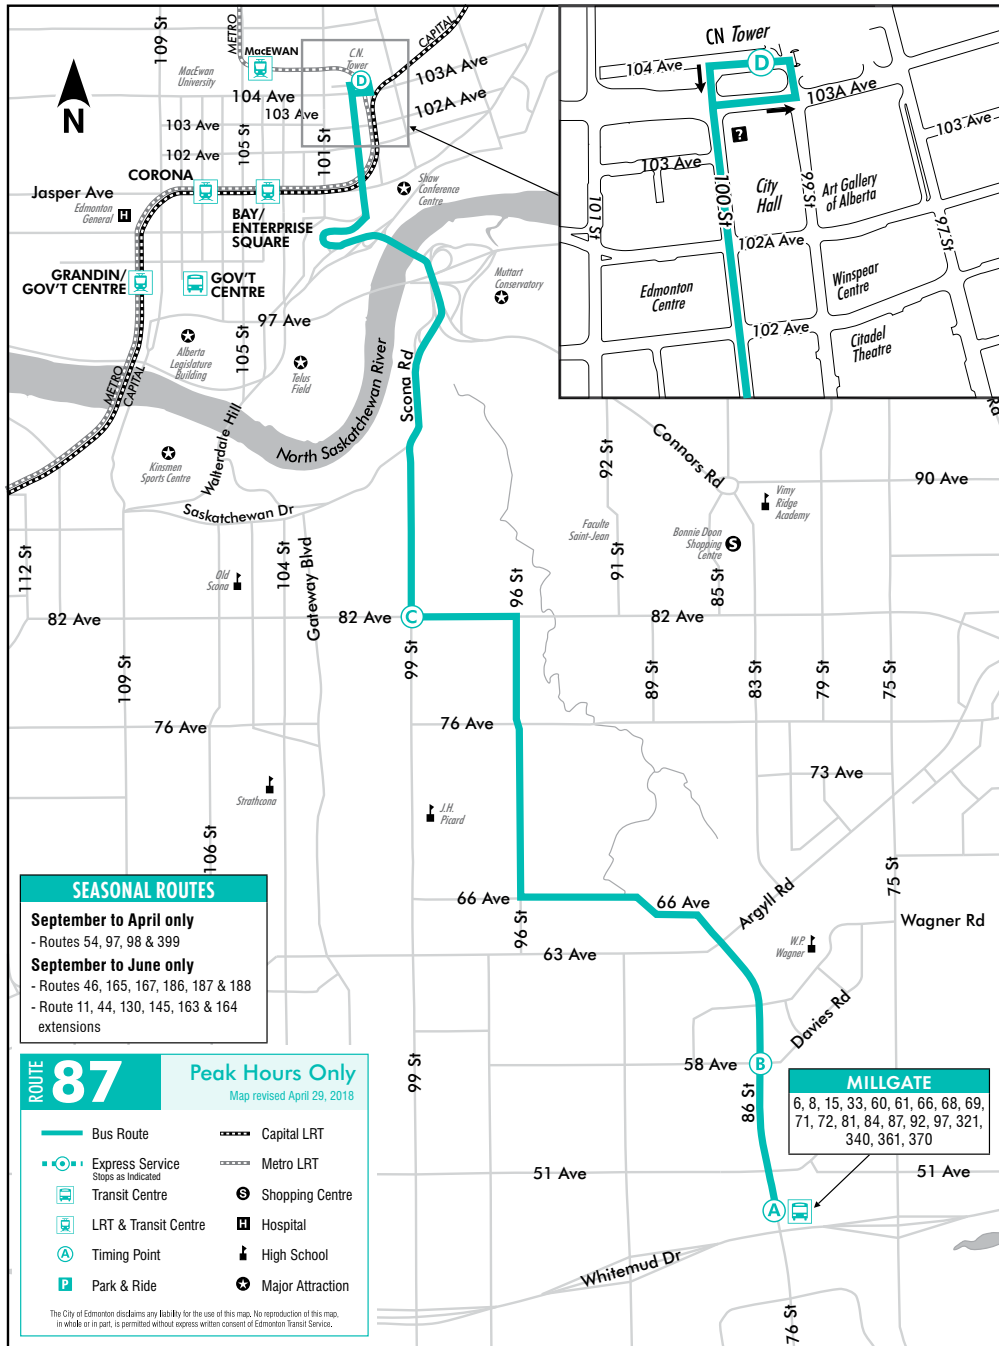

ROUTE 87		MONDAY TO FRIDAY										
Millgate to Downtown						Downtown to Millgate						
Millgate TC	86 St Davies Rd	99 St 83 Av	100 St 104 Av	106 St 63 Av	104 St 73 Av	104 St 73 Av	100 St 104 Av	99 St 82 Av	104 St 73 Av	86 St 58 Av	Millgate TC	
A	B	C	D				D	C		B	A	
6:59	7:02	7:15	7:28									
7:29	7:32	7:45	7:58									
7:59	8:02	8:15	8:28									
							8:01	8:02	8:23	S		
							8:12	8:12	8:22	S	8:27	
							8:42	9:03				
				3:24	3:31	3:36	3:23	3:39		3:51	3:57	
3:25	3:28	3:40	3:52				3:40	3:40		3:52	3:58	S
3:55	3:58	4:10	4:22				3:53	4:09		4:21	4:27	
4:25	4:28	4:40	4:52				4:23	4:39		4:51	4:57	
							4:53	5:09		5:21	5:27	

Bold Text represents P.M. time   S = Trip operates on school days only   TC = Transit Centre   C=Community Bus   Subject to change without notice