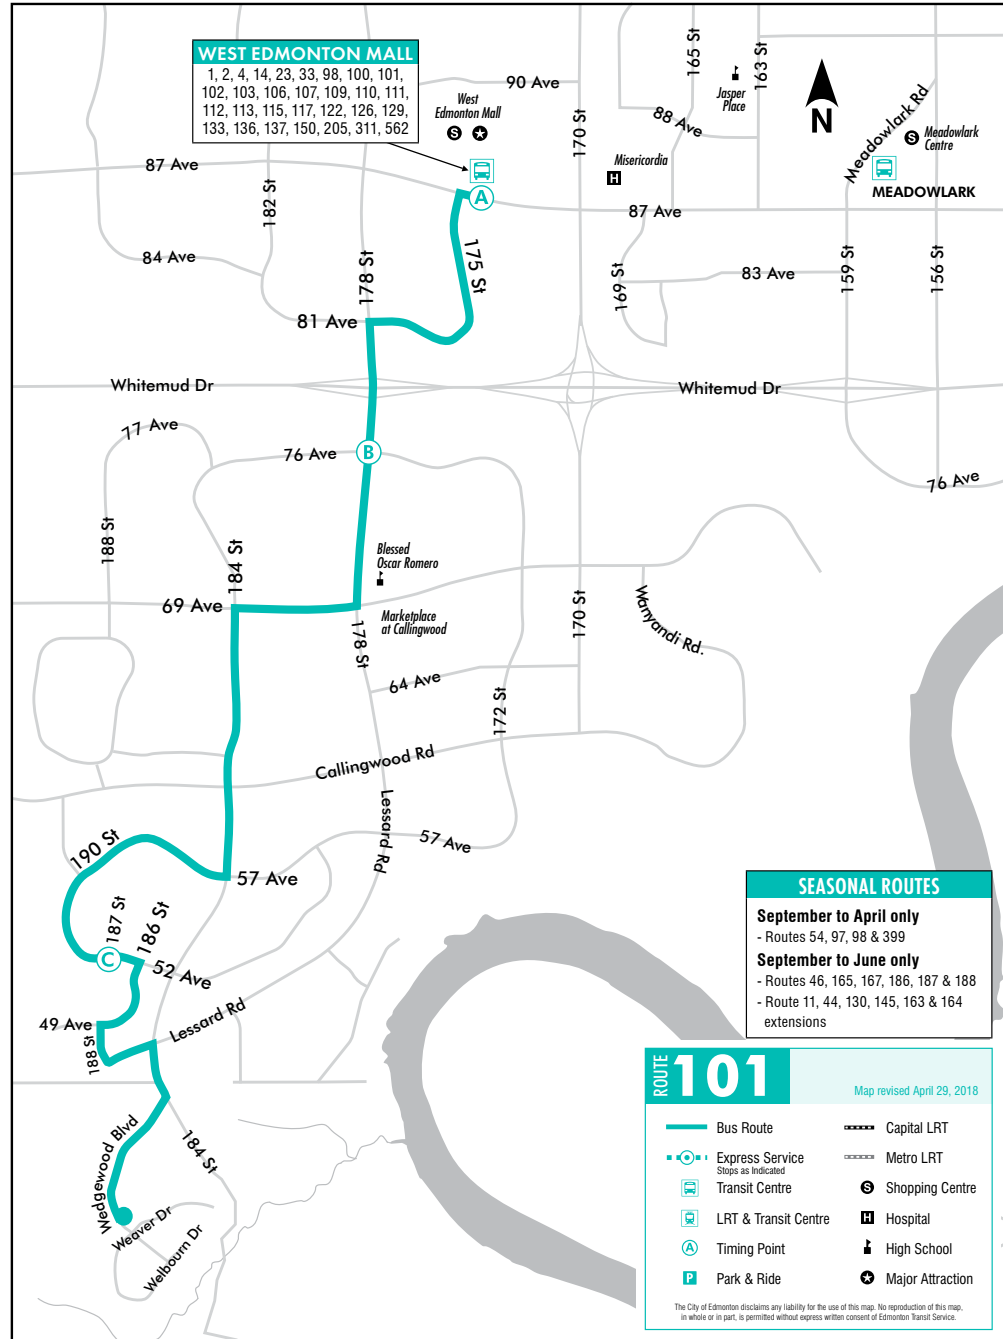

ROUTE 101		MONDAY TO FRIDAY												
West Edmonton Mall to Wedgewood						Wedgewood to West Edmonton Mall								
163 St 91 Av	163 St 91 Av	West Edm Mall TC	178 St 76 Av	187 St 52 Av	Wedgewood Blvd Loop	187 St 52 Av	187 St 52 Av	187 St 52 Av	178 St 76 Av	West Edm Mall TC				
○	○	A	B	C	○	C	C	C	C	C				
		5:43	5:48	5:57		5:15	5:22	5:22	5:32	5:36				
		6:13	6:18	6:27		5:57	6:07	6:07	6:17	6:21				
		6:43	6:48	6:57		6:27	6:37	6:37	6:47	6:51				
		6:58	7:03	7:12		6:57	7:07	7:07	7:17	7:21				
		7:13	7:18	7:27		7:12	7:22	7:22	7:32	7:38				
		7:28	7:33	7:42		7:27	7:37	7:37	7:47	7:53				
		7:43	7:48	7:57		7:42	7:52	7:52	8:02	8:08				
		7:58	8:03	8:12		7:57	8:07	8:07	8:14	8:20				
		8:28	8:33	8:42		8:12	8:22	8:22	8:32	8:38				
		9:00	9:05	9:12		8:42	8:52	8:52	9:02	9:06				
		9:30	9:35	9:42		9:12	9:20	9:20	9:30	9:34				
		and every 30 minutes until												
		2:00	2:05	2:12		1:42	1:50	1:50	2:00	2:04				
		2:30	2:35	2:42		2:12	2:20	2:20	2:30	2:34				
		2:58	3:03	3:12		2:42	2:50	2:50	3:00	3:04				
		3:13	3:18	3:27		3:12	3:22	3:22	3:32	3:36				
		3:28	3:33	3:42		3:27	3:37	3:37	3:47	3:51				
3:25	3:27	3:28	3:33	3:42		3:28	3:37	3:37	3:47	3:51				
3:28	3:30	3:35	3:40	3:49	3:56 S	3:35	3:42	3:42	3:52	4:06				
		3:38	3:43	3:52	3:59 S	3:42	3:52	3:52	4:02	4:06				
3:43	3:45	3:43	3:48	3:57		3:43	3:52	3:52	4:02	4:06				
		3:53	4:03	4:12		3:53	4:07	4:07	4:17	4:21				
		4:13	4:18	4:27		4:13	4:22	4:22	4:32	4:36				
		4:28	4:33	4:42		4:28	4:37	4:37	4:47	4:51				
		4:43	4:48	4:57		4:43	4:52	4:52	5:02	5:06				
		4:58	5:03	5:12		4:58	5:07	5:07	5:17	5:21				
		5:28	5:33	5:42		5:12	5:22	5:22	5:32	5:36				
		5:58	6:03	6:12		5:42	5:52	5:52	6:02	6:06				
		6:30	6:35	6:42		6:12	6:22	6:22	6:32	6:36				
		7:00	7:05	7:12		6:42	6:50	6:50	7:00	7:04				
		7:30	7:35	7:42		7:12	7:20	7:20	7:30	7:34				
		8:00	8:05	8:12		7:42	7:50	7:50	8:00	8:04				
		8:30	8:35	8:42		8:12	8:20	8:20	8:30	8:34				
		9:00	9:05	9:12		8:42	8:50	8:50	9:00	9:04				
		9:30	9:35	9:42		9:12	9:20	9:20	9:30	9:34				
		10:30	10:35	10:42		9:42	9:50	9:50	10:00	10:04				
		11:30	11:35	11:42		10:42	10:50	10:50	11:00	11:04				
						11:42	11:50	11:50	12:00	12:04				

Bold Text represents P.M. time   S = Trip operates on school days only   TC = Transit Centre   C=Community Bus   Subject to change without notice