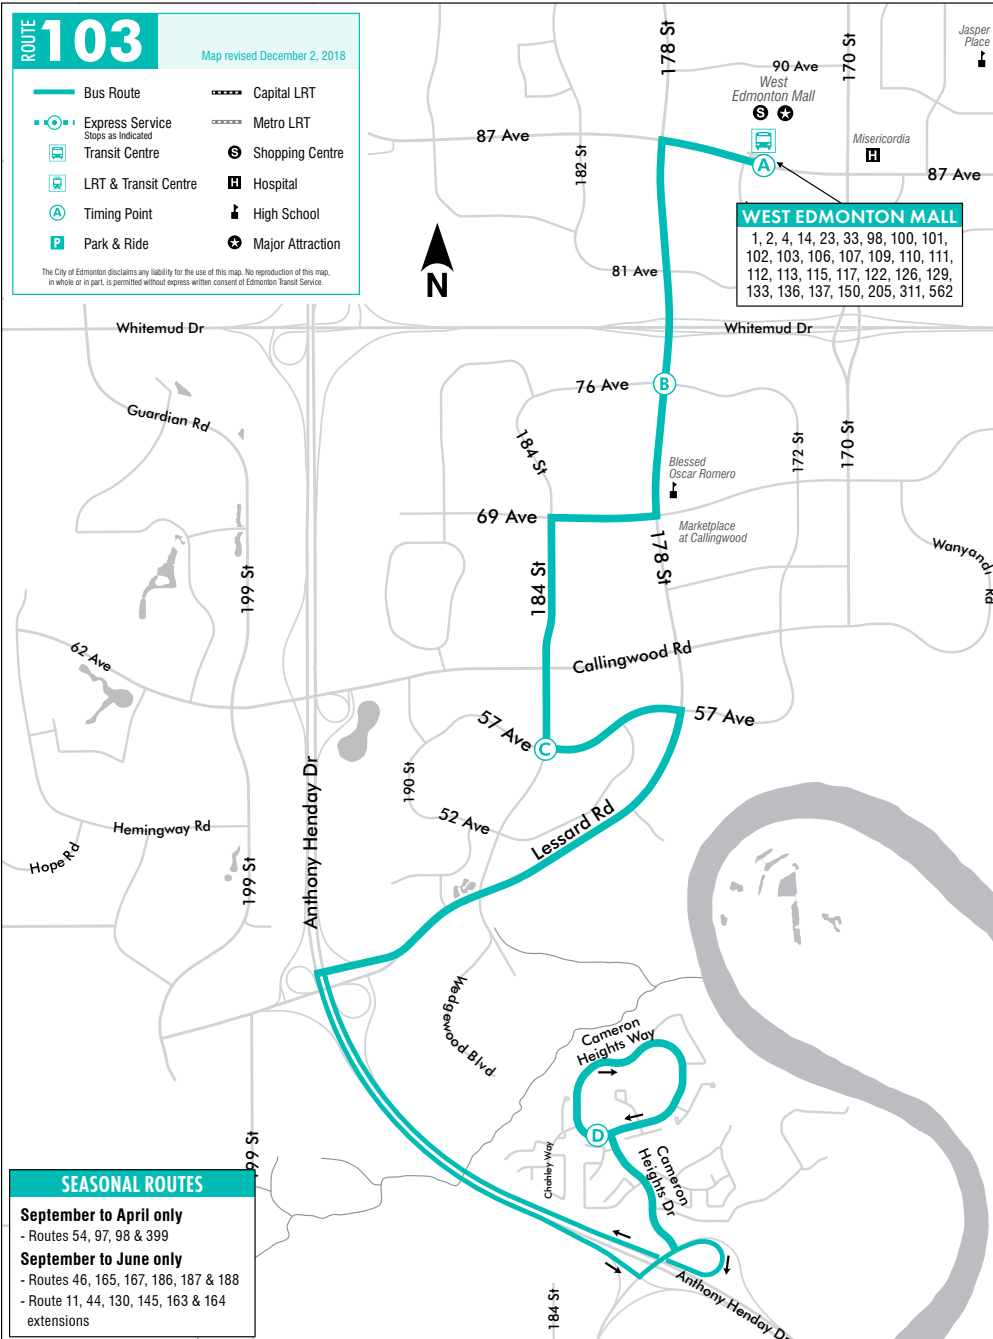

Bold Text represents P.M. time S = Trip operates on school days only TC = Transit Centre C=Community Bus Subject to change without notice

ROUTE 103 **MONDAY TO FRIDAY**

West Edmonton Mall to Cameron Heights				Cameron Heights to West Edmonton Mall															
West Edm Mall TC	178 St 76 Av	184 St 57 Av	Cameron Heights Dr Cameron Heights Way	Cameron Heights Dr Cameron Heights Way	184 St 57 Av	178 St 76 Av	West Edm Mall TC												
A	B	C	D	D	C	B	A												
				6:08	6:22	6:29	6:35												
				6:38	6:52	6:59	7:05												
6:39	6:44	6:52	7:08	7:08	7:22	7:29	7:35												
7:09	7:14	7:22	7:38	7:38	7:52	7:59	8:05												
7:39	7:44	7:52	8:08	8:08	8:22	8:29	8:35												
8:09	8:14	8:22	8:38	8:38	8:52	8:59	9:05												
8:45	8:50	8:58	9:13	9:13	9:28	9:35	9:41												
9:15	9:20	9:28	9:43	9:43	9:58	10:05	10:11												
9:45	9:50	9:58	10:13	10:13	10:28	10:35	10:41												
10:15	10:20	10:28	10:43	10:43	10:58	11:05	11:11												
10:45	10:50	10:58	11:13	11:13	11:28	11:35	11:41												
11:15	11:20	11:28	11:43	11:43	11:58	12:05	12:11												
11:45	11:50	11:58	12:13	12:13	12:28	12:35	12:41												
12:15	12:20	12:28	12:43	12:43	12:58	1:05	1:11												
12:45	12:50	12:58	1:13	1:13	1:28	1:35	1:41												
1:15	1:20	1:28	1:43	1:43	1:58	2:05	2:11												
1:45	1:50	1:58	2:13	2:13	2:28	2:35	2:41												
2:15	2:20	2:28	2:43	2:43	2:58	3:05	3:11												
2:45	2:50	2:58	3:13	2:43	2:58	3:05	3:11												
					3:01	3:08	3:14	S											
					3:13	3:28	3:41												
3:15	3:20	3:28	3:43	3:43	3:58	4:05	4:11												
3:50	3:55	4:03	4:18	3:43	3:58	4:05	4:11												
4:15	4:20	4:28	4:43	4:18	4:33	4:40	4:46												
				4:43	4:58	5:05	5:11												
4:45	4:50	4:58	5:13	5:13	5:28	5:35	5:41												
5:15	5:20	5:28	5:43	5:13	5:28	5:35	5:41												
5:45	5:50	5:58	6:13	5:43	5:58	6:05	6:11												
				6:13	6:28	6:35	6:41												