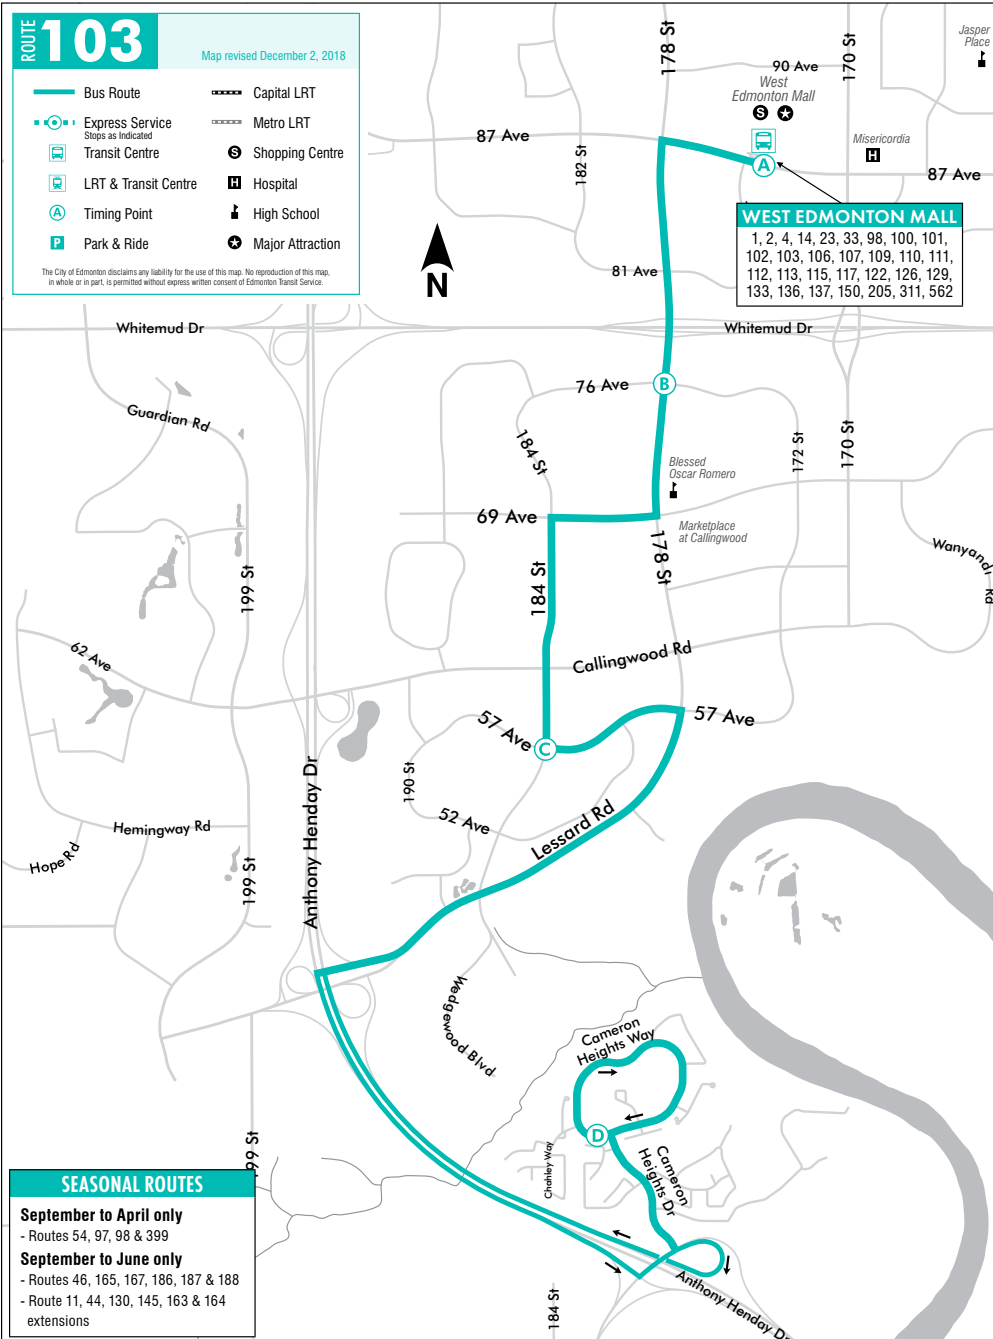

**Bold Text** represents P.M. time    S = Trip operates on school days only    TC = Transit Centre    C=Community Bus    Subject to change without notice

**ROUTE 103** **MONDAY TO FRIDAY**

West Edmonton Mall to Cameron Heights				Cameron Heights to West Edmonton Mall															
West Edm Mall TC	178 St 76 Av	184 St 57 Av	Cameron Heights Dr Cameron Heights Way	Cameron Heights Dr Cameron Heights Way	184 St 57 Av	178 St 76 Av	West Edm Mall TC												
<b>A</b>	<b>B</b>	<b>C</b>	<b>D</b>	<b>D</b>	<b>C</b>	<b>B</b>	<b>A</b>												
				6:08	6:22	6:29	6:35												
6:39	6:44	6:52	7:08	6:38	6:52	6:59	7:05												
7:09	7:14	7:22	7:38	7:08	7:22	7:29	7:35												
7:39	7:44	7:52	8:08	7:38	7:52	7:59	8:05												
8:09	8:14	8:22	8:38	8:08	8:22	8:29	8:35												
8:39	8:44	8:52	9:07	8:38	8:52	8:59	9:05												
9:09	9:14	9:22	9:37	9:07	9:22	9:29	9:35												
9:39	9:44	9:52	10:07	9:37	9:52	9:59	10:05												
10:09	10:14	10:22	10:37	10:07	10:22	10:29	10:35												
10:39	10:44	10:52	11:07	10:37	10:52	10:59	11:05												
11:09	11:14	11:22	11:37	11:07	11:22	11:29	11:35												
11:39	11:44	11:52	12:07	11:37	11:52	11:59	12:05												
12:09	12:14	12:22	12:37	12:07	12:22	12:29	12:35												
12:39	12:44	12:52	1:07	12:37	12:52	12:59	1:05												
1:09	1:14	1:22	1:37	1:07	1:22	1:29	1:35												
1:39	1:44	1:52	2:07	1:37	1:52	1:59	2:05												
2:09	2:14	2:22	2:37	2:07	2:22	2:29	2:35												
2:39	2:44	2:52	3:07	2:37	2:52	2:59	3:05												
					3:03	3:10	3:16	<b>S</b>											
				3:07	3:22	3:29	3:35												
3:09	3:14	3:22	3:37	3:37	3:52	3:59	4:05												
3:39	3:44	3:52	4:07	3:37	3:52	3:59	4:05												
4:09	4:14	4:22	4:37	4:07	4:22	4:29	4:35												
4:39	4:44	4:52	5:07	4:37	4:52	4:59	5:05												
5:09	5:14	5:22	5:37	5:07	5:22	5:29	5:35												
5:39	5:44	5:52	6:07	5:37	5:52	5:59	6:05												
				6:07	6:22	6:29	6:35												