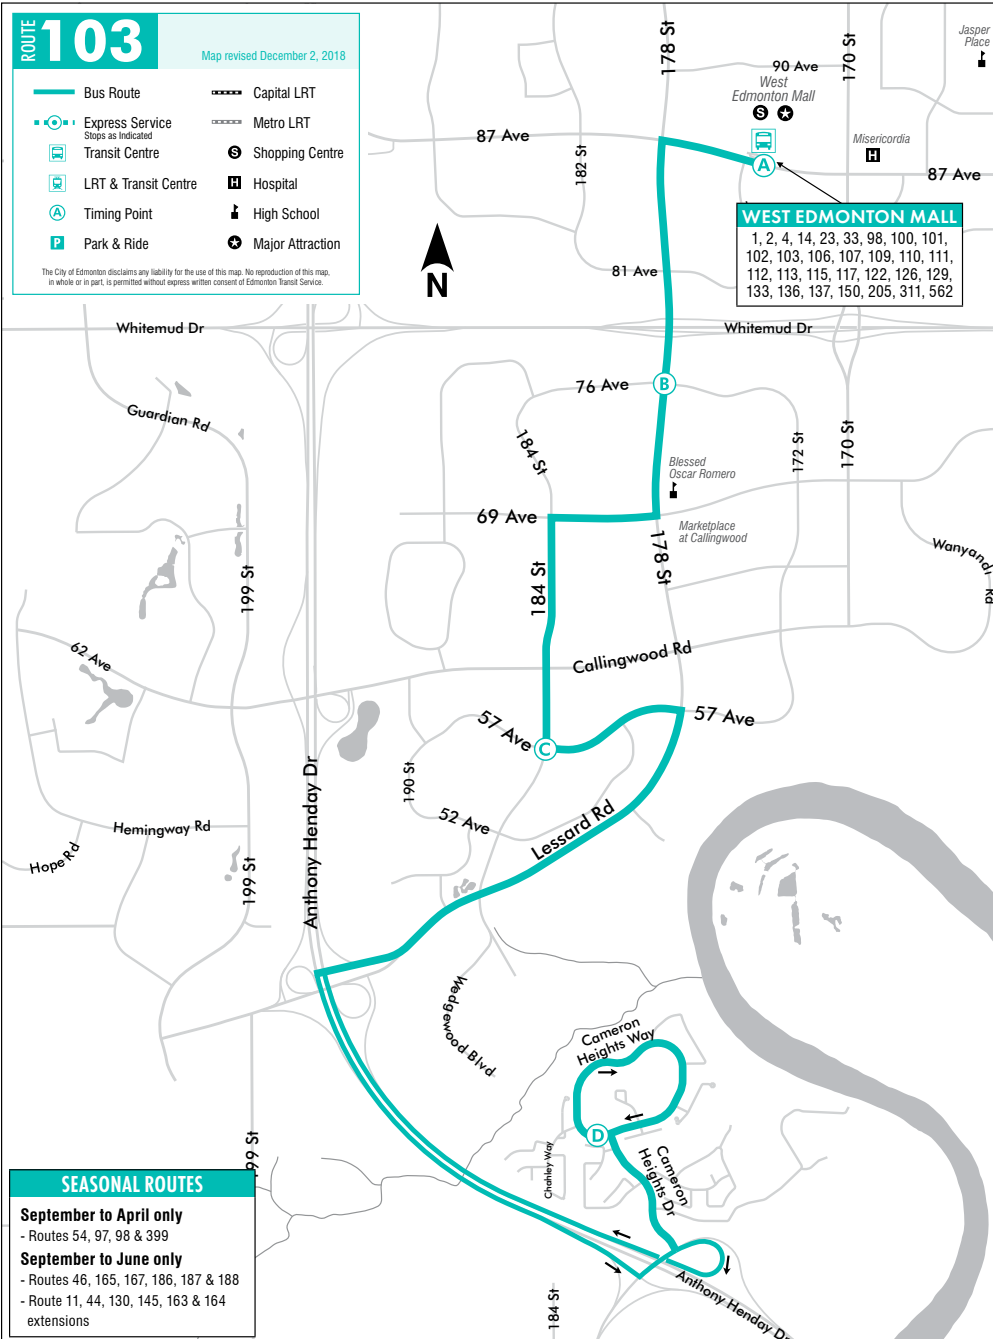

Bold Text represents P.M. time S = Trip operates on school days only TC = Transit Centre C=Community Bus Subject to change without notice

ROUTE 103 **MONDAY TO FRIDAY**

West Edmonton Mall to Cameron Heights				Cameron Heights to West Edmonton Mall														
West Edm Mall TC	178 St 76 Av	184 St 57 Av	Cameron Heights Dr Cameron Heights Way	Cameron Heights Dr Cameron Heights Way	184 St 57 Av	178 St 76 Av	West Edm Mall TC											
A	B	C	D	D	C	B	A											
				6:08	6:22	6:29	6:35											
				6:38	6:52	6:59	7:05											
6:39	6:44	6:52	7:08	7:08	7:22	7:29	7:35											
7:09	7:14	7:22	7:38	7:38	7:52	7:59	8:05											
7:39	7:44	7:52	8:08	8:08	8:22	8:29	8:35											
8:09	8:14	8:22	8:38	8:38	8:52	8:59	9:05											
8:45	8:50	8:58	9:13	9:13	9:28	9:35	9:41											
9:15	9:20	9:28	9:43	9:43	9:58	10:05	10:11											
9:45	9:50	9:58	10:13	10:13	10:28	10:35	10:41											
10:15	10:20	10:28	10:43	10:43	10:58	11:05	11:11											
10:45	10:50	10:58	11:13	11:13	11:28	11:35	11:41											
11:15	11:20	11:28	11:43	11:43	11:58	12:05	12:11											
11:45	11:50	11:58	12:13	12:13	12:28	12:35	12:41											
12:15	12:20	12:28	12:43	12:43	12:58	1:05	1:11											
12:45	12:50	12:58	1:13	1:13	1:28	1:35	1:41											
1:15	1:20	1:28	1:43	1:43	1:58	2:05	2:11											
1:45	1:50	1:58	2:13	2:13	2:28	2:35	2:41											
2:15	2:20	2:28	2:43	2:43	2:58	3:05	3:11											
2:45	2:50	2:58	3:13	2:43	2:58	3:05	3:11											
3:15	3:20	3:28	3:43	3:13	3:28	3:35	3:41											
3:50	3:55	4:03	4:18	3:43	3:58	4:05	4:11											
4:15	4:20	4:28	4:43	3:43	3:58	4:05	4:11											
				4:18	4:33	4:40	4:46											
				4:43	4:58	5:05	5:11											
4:45	4:50	4:58	5:13	5:13	5:28	5:35	5:41											
5:15	5:20	5:28	5:43	5:13	5:28	5:35	5:41											
5:45	5:50	5:58	6:13	5:43	5:58	6:05	6:11											
				6:13	6:28	6:35	6:41											