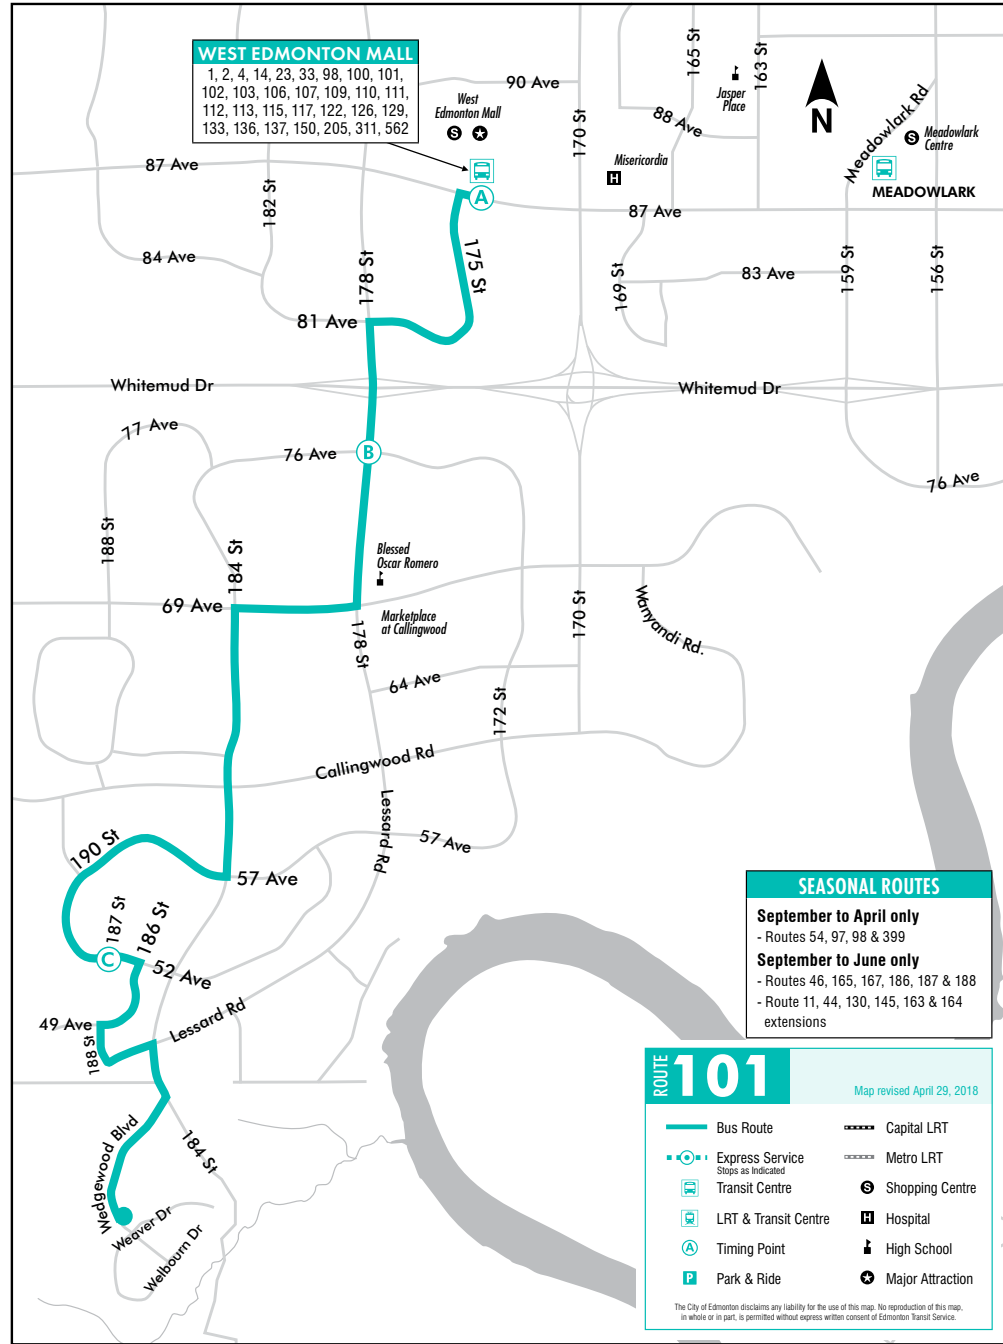

ROUTE 101		MONDAY TO FRIDAY												
West Edmonton Mall to Wedgewood						Wedgewood to West Edmonton Mall								
163 St 91 Av	163 St 91 Av	West Edm Mall TC	178 St 76 Av	187 St 52 Av	Wedgewood Blvd Loop	187 St 52 Av	187 St 52 Av	187 St 52 Av	178 St 76 Av	West Edm Mall TC				
○	○	A	B	C	○	C	C	C	C	C				
		5:43	5:48	5:57		5:15	5:22	5:22	5:32	5:36				
		6:13	6:18	6:27		5:57	6:07	6:07	6:17	6:21				
		6:43	6:48	6:57		6:27	6:37	6:37	6:47	6:51				
		6:58	7:03	7:12		6:57	7:07	7:07	7:17	7:21				
		7:13	7:18	7:27		7:12	7:22	7:22	7:32	7:38				
		7:28	7:33	7:42		7:27	7:37	7:37	7:47	7:53				
		7:43	7:48	7:57		7:42	7:52	7:52	8:02	8:08				
		7:58	8:03	8:12		7:57	8:07	8:07	8:14	8:20				
		8:28	8:33	8:42		8:12	8:22	8:22	8:32	8:38				
		9:00	9:05	9:12		8:42	8:52	8:52	9:02	9:06				
		9:30	9:35	9:42		9:12	9:20	9:20	9:30	9:34				
		and every 30 minutes until												
		2:00	2:05	2:12		1:42	1:50	1:50	2:00	2:04				
		2:30	2:35	2:42		2:12	2:20	2:20	2:30	2:34				
		2:58	3:03	3:12		2:42	2:50	2:50	3:00	3:04				
		3:13	3:18	3:27		3:12	3:22	3:22	3:32	3:36				
		3:28	3:33	3:42		3:27	3:37	3:37	3:47	3:51				
3:25	3:27	3:28	3:33	3:42		3:28	3:37	3:37	3:47	3:51				
3:28	3:30	3:35	3:40	3:49	3:56 S	3:35	3:42	3:42	3:52	4:06				
		3:38	3:43	3:52	3:59 S	3:42	3:52	3:52	4:02	4:06				
		3:43	3:48	3:57		3:43	3:52	3:52	4:02	4:06				
3:43	3:45	3:53	3:58	4:03		3:57	4:07	4:07	4:17	4:21				
		4:03	4:08	4:17		4:12	4:22	4:22	4:32	4:36				
		4:13	4:18	4:27		4:22	4:32	4:32	4:42	4:46				
		4:28	4:33	4:42		4:27	4:37	4:37	4:47	4:51				
		4:43	4:48	4:57		4:42	4:52	4:52	5:02	5:06				
		4:58	5:03	5:12		4:57	5:07	5:07	5:17	5:21				
		5:28	5:33	5:42		5:12	5:22	5:22	5:32	5:36				
		5:58	6:03	6:12		5:42	5:52	5:52	6:02	6:06				
		6:30	6:35	6:42		6:12	6:22	6:22	6:32	6:36				
		7:00	7:05	7:12		6:42	6:50	6:50	7:00	7:04				
		7:30	7:35	7:42		7:12	7:20	7:20	7:30	7:34				
		8:00	8:05	8:12		7:42	7:50	7:50	8:00	8:04				
		8:30	8:35	8:42		8:12	8:20	8:20	8:30	8:34				
		9:00	9:05	9:12		8:42	8:50	8:50	9:00	9:04				
		9:30	9:35	9:42		9:12	9:20	9:20	9:30	9:34				
		10:30	10:35	10:42		9:42	9:50	9:50	10:00	10:04				
		11:30	11:35	11:42		10:42	10:50	10:50	11:00	11:04				
						11:42	11:50	11:50	12:00	12:04				

Bold Text represents P.M. time   S = Trip operates on school days only   TC = Transit Centre   C=Community Bus   Subject to change without notice