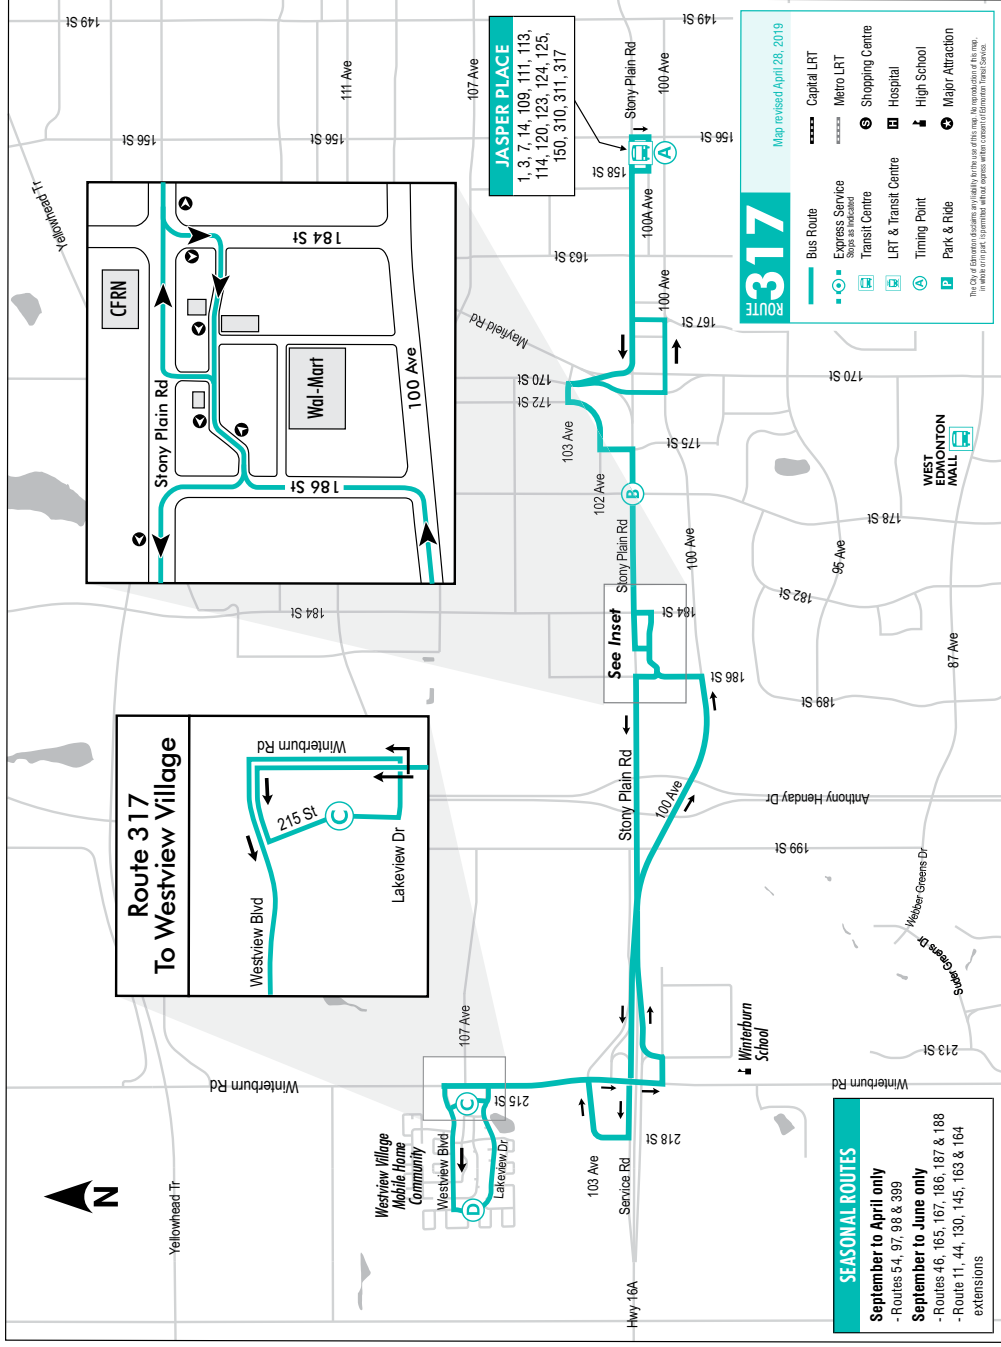

Winterburn  
Mayfield Common  
Jasper Place

REVISED APRIL 28, 2019

takeETS.com **ETS**

**ROUTE 317**

**MONDAY TO FRIDAY**

Jasper Place to Winterburn				Winterburn to Jasper Place									
156 St 100A Av	178 St Stony Plain Rd	Westview Village	Lakewood Dr Westview Blvd	Lakewood Dr Westview Blvd	178 St Stony Plain Rd	156 St 100A Av							
<b>A</b> → <b>B</b> → <b>C</b> → <b>D</b>				<b>D</b> → <b>B</b> → <b>A</b>									
9:00	9:08	9:20	9:25	9:25	9:34	9:51	C						
9:30	9:38	9:50	9:55	9:55	10:04	10:21	C						
10:00	10:08	10:20	10:25	10:25	10:34	10:51	C						
10:30	10:38	10:50	10:55	10:55	11:04	11:21	C						
11:00	11:08	11:20	11:25	11:25	11:34	11:51	C						
11:30	11:38	11:50	11:55	11:55	<b>12:04</b>	<b>12:21</b>	<b>C</b>						
<b>12:00</b>	<b>12:08</b>	<b>12:20</b>	<b>12:25</b>	<b>12:25</b>	<b>12:34</b>	<b>12:51</b>	<b>C</b>						
<b>12:30</b>	<b>12:38</b>	<b>12:50</b>	<b>12:55</b>	<b>12:55</b>	1:04	1:21	C						
1:00	1:08	1:20	1:25	1:25	1:34	1:51	C						
1:30	1:38	1:50	1:55	1:55	2:04	2:21	C						
2:00	2:08	2:20	2:25	2:25	2:34	2:51	C						
6:30	6:38	6:50	6:55	6:55	7:04	7:21	C						
7:30	7:38	7:50	7:55	7:55	8:04	8:21	C						
8:30	8:38	8:50	8:55	8:55	9:04	9:21	C						
9:30	9:38	9:50	9:55	9:55	10:04	10:21	C						
10:30	10:38	10:50	10:55	10:55	11:04	11:21	C						