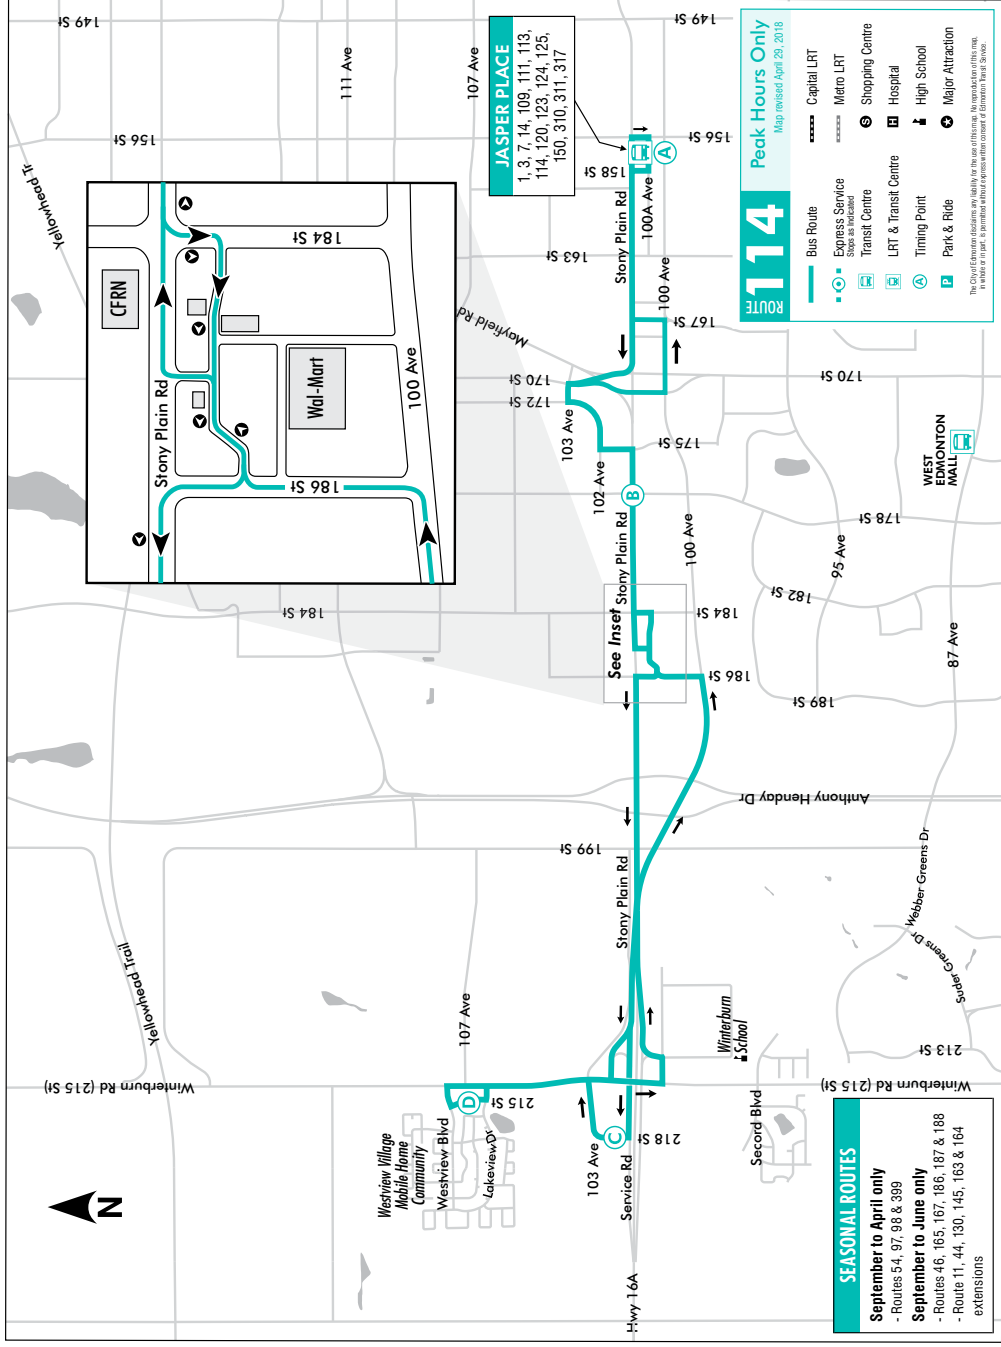

Winterburn  
Mayfield Common  
Jasper Place

REVISED APRIL 28, 2019

takeETS.com **ETS**

**ROUTE 317**

**MONDAY TO FRIDAY**

Jasper Place to Winterburn				Winterburn to Jasper Place									
156 St 100A Av	178 St Stony Plain Rd	Westview Village	Lakewood Dr Westview Blvd	Lakewood Dr Westview Blvd	178 St Stony Plain Rd	156 St 100A Av							
<b>A</b> → <b>B</b> → <b>C</b> → <b>D</b>				<b>D</b> → <b>B</b> → <b>A</b>									
9:00	9:08	9:20	9:25	9:25	9:34	9:51	C						
9:30	9:38	9:50	9:55	9:55	10:04	10:21	C						
10:00	10:08	10:20	10:25	10:25	10:34	10:51	C						
10:30	10:38	10:50	10:55	10:55	11:04	11:21	C						
11:00	11:08	11:20	11:25	11:25	11:34	11:51	C						
11:30	11:38	11:50	11:55	11:55	<b>12:04</b>	<b>12:21</b>	<b>C</b>						
<b>12:00</b>	<b>12:08</b>	<b>12:20</b>	<b>12:25</b>	<b>12:25</b>	<b>12:34</b>	<b>12:51</b>	<b>C</b>						
<b>12:30</b>	<b>12:38</b>	<b>12:50</b>	<b>12:55</b>	<b>12:55</b>	1:04	1:21	C						
1:00	1:08	1:20	1:25	1:25	1:34	1:51	C						
1:30	1:38	1:50	1:55	1:55	2:04	2:21	C						
2:00	2:08	2:20	2:25	2:25	2:34	2:51	C						
6:30	6:38	6:50	6:55	6:55	7:04	7:21	C						
7:30	7:38	7:50	7:55	7:55	8:04	8:21	C						
8:30	8:38	8:50	8:55	8:55	9:04	9:21	C						
9:30	9:38	9:50	9:55	9:55	10:04	10:21	C						
10:30	10:38	10:50	10:55	10:55	11:04	11:21	C						