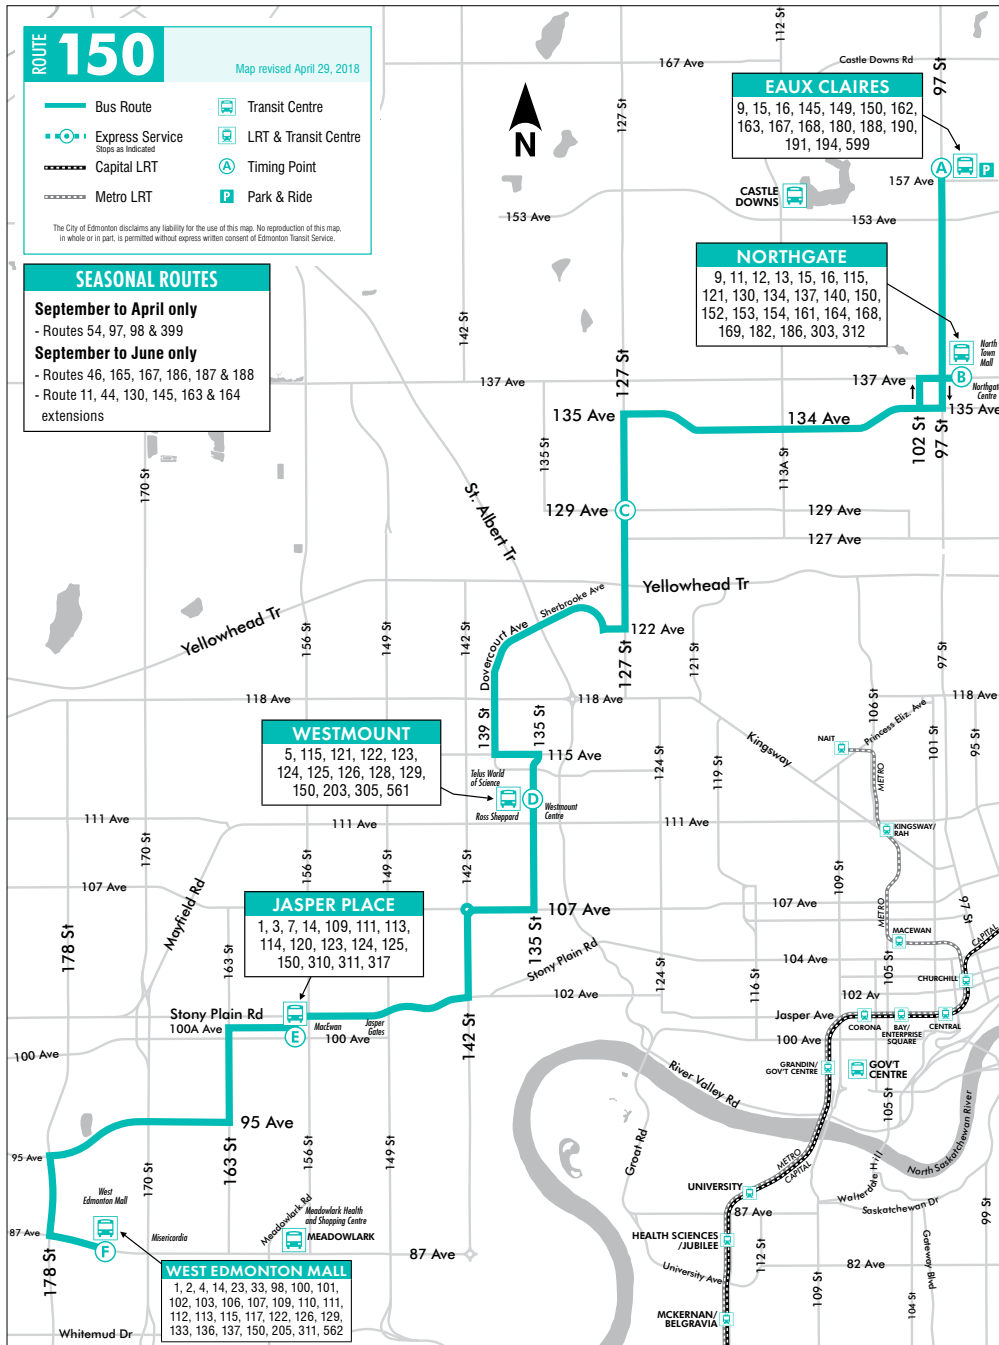

ROUTE 150							SATURDAY						
Northgate to West Edmonton Mall						West Edmonton Mall to Northgate							
Northgate TC	127 St 129 Av	Westmount TC	157 St 100A Ave	157 St 100A Ave	West Edm Mall TC	West Edm Mall TC	157 St 100A Ave	Westmount TC	Westmount TC	127 St 129 Av	Northgate TC		
B	C	D	E	E	F	F	E	D	D	C	B		
6:00	6:11	6:25		6:37	6:50	6:58	6:13	7:27	6:26	6:38	6:50		
7:00	7:11	7:25		7:37	7:50	7:58	7:14	8:27	7:27	7:39	7:51		
8:00	8:12	8:27		8:41	8:56	8:58	8:14	9:27	8:27	8:41	8:54		
9:00	9:12	9:27		9:41	9:56	9:58	9:14	10:27	9:27	9:41	9:54		
9:30	9:42	9:57		10:11	10:26	10:28	10:14	10:57	10:27	10:41	10:54		
10:00	10:12	10:27		10:41	10:56	10:58	10:44	11:27	10:57	11:11	11:24		
10:30	10:42	10:57		11:11	11:26	11:28	11:14	11:57	11:27	11:41	11:54		
11:00	11:12	11:27		11:41	11:56	11:58	11:44	12:27	11:57	12:11	12:24		
11:30	11:42	11:57		12:11	12:26	12:28	12:14	12:57	12:27	12:41	12:54		
12:00	12:12	12:27		12:41	12:56	12:58	12:44	1:27	12:57	1:11	1:24		
12:30	12:42	12:57		1:11	1:26	1:28	1:14	1:57	1:27	1:41	1:54		
1:00	1:12	1:27		1:41	1:56	1:58	1:44	2:27	1:57	2:11	2:24		
1:30	1:42	1:57		2:11	2:26	2:28	2:14	2:57	2:27	2:41	2:54		
2:00	2:12	2:27		2:41	2:56	2:58	2:44	3:27	2:57	3:11	3:24		
2:30	2:42	2:57		3:11	3:26	3:30	3:14	3:57	3:27	3:41	3:54		
3:00	3:12	3:27		3:41	3:56	3:58	3:44	4:27	3:57	4:11	4:24		
3:30	3:42	3:57		4:11	4:26	4:28	4:14	4:57	4:27	4:41	4:54		
4:00	4:12	4:27		4:41	4:56	4:58	4:44	5:27	4:57	5:11	5:24		
4:30	4:42	4:57		5:11	5:26	5:28	5:14	5:57	5:27	5:41	5:54		
5:00	5:12	5:27		5:41	5:56	5:58	5:44	6:27	5:57	6:11	6:24		
5:30	5:42	5:57		6:11	6:26	6:28	6:44		6:27				
6:00	6:12	6:27	6:39				6:55						

Bold Text represents P.M. time   TC = Transit Centre   C=Community Bus   Subject to change without notice