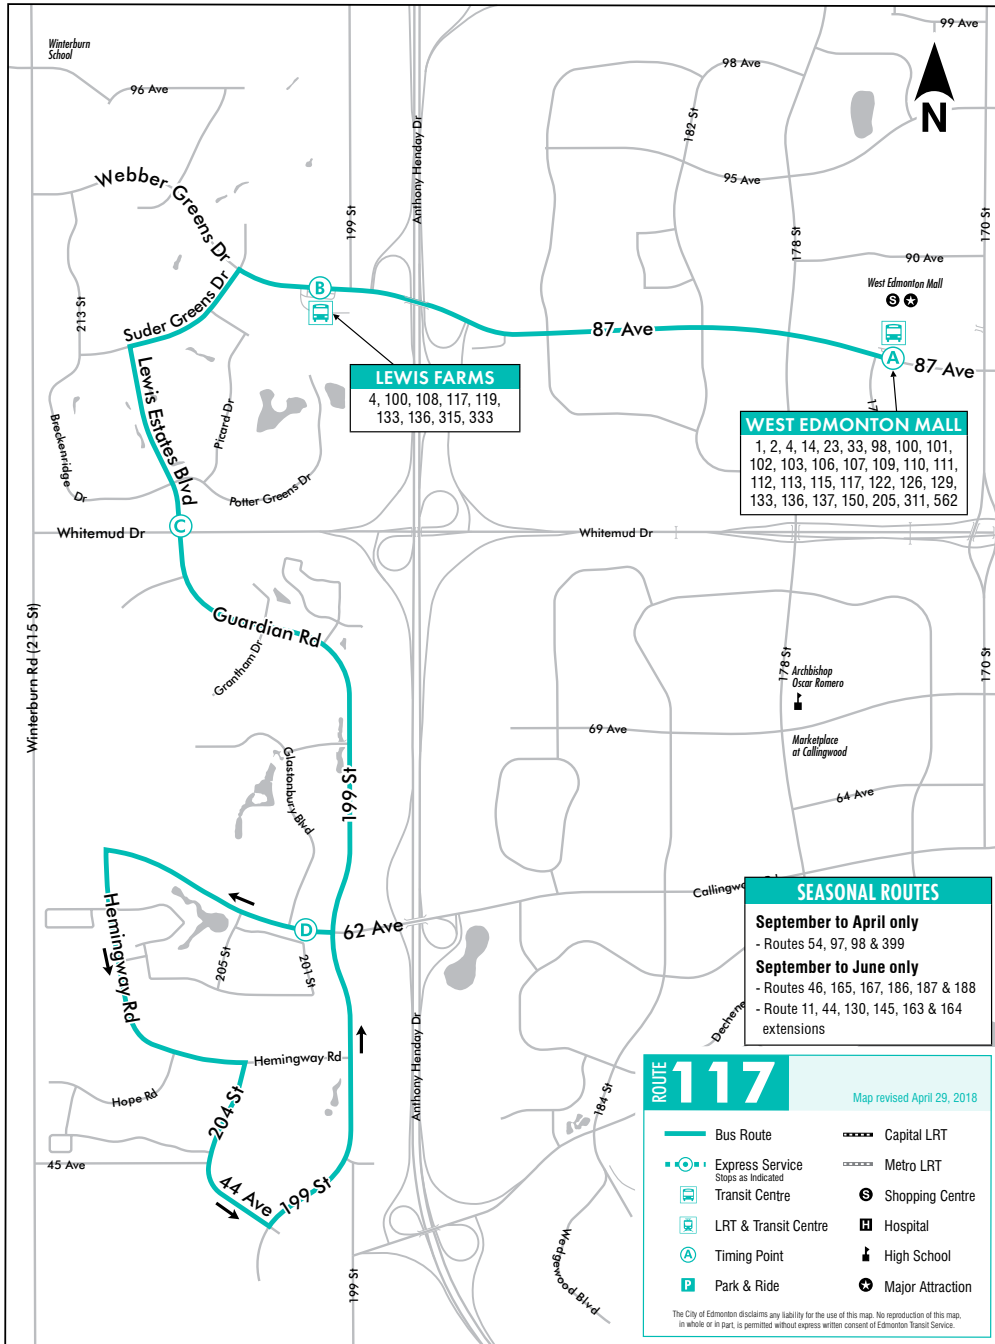

Lewis Farms
The Grange
The Hamptons

REVISED SEPTEMBER 1, 2019

takeETS.com **ETS**

ROUTE 117

MONDAY TO FRIDAY

West Edmonton Mall to The Hamptons				The Hamptons to West Edmonton Mall										
West Edm Mall TC	Lewis Farms TC	Guardian Rd 79 Av	199 St 62 Av	199 St 62 Av	Guardian Rd Whitemud Dr	Lewis Farms TC	Lewis Farms TC	West Edm Mall TC						
A	B	B	D	D	C	B	B	A						
				6:03	6:21	6:28								
				6:33	6:51	6:58								
				6:48	7:06	7:13								
				7:03	7:21	7:28								
7:23	7:27	7:33		7:33	7:51	7:58								
7:53	7:57	8:03		8:03	8:21	8:28								
8:23	8:27	8:33		8:33	8:51	8:58								
8:47	8:51	8:57		8:57	9:12	9:18								
9:17	9:21	9:27		9:27	9:42	9:48								
9:47	9:51	9:57		9:57	10:12	10:18								
10:17	10:21	10:27		10:27	10:42	10:48								
10:47	10:51	10:57		10:57	11:12	11:18								
11:17	11:21	11:27		11:27	11:42	11:48								
11:47	11:51	11:57		11:57	12:12	12:18								
12:17	12:21	12:27		12:27	12:42	12:48								
12:47	12:51	12:57		12:57	1:12	1:18								
1:17	1:21	1:27		1:27	1:42	1:48								
1:47	1:51	1:57		1:57	2:12	2:18								
2:17	2:21	2:27		2:27	2:42	2:48								
2:47	2:51	2:57		2:57	3:13	3:20								
3:17	3:21	3:27		3:27	3:43	3:50								
3:47	3:51	3:57		3:57	4:13	4:20								
4:21	4:25	4:31		4:31	4:47	4:54								
4:53	4:57	5:03		5:03	5:19	5:26								
5:21	5:25	5:31		5:31	5:47	5:54								
5:51	5:55	6:01		6:01	6:17	6:24								
6:13	6:22	6:26	6:32	6:32	6:47			6:53	7:04					
6:43	6:52	6:56	7:02	7:02	7:17			7:23	7:34					
7:13	7:22	7:26	7:32	7:32	7:47			7:53	8:04					
7:43	7:52	7:56	8:02	8:02	8:17			8:23	8:34					
8:13	8:22	8:26	8:32	8:32	8:47			8:53	9:04					
8:43	8:52	8:56	9:02	9:02	9:17			9:23	9:34					
9:13	9:22	9:26	9:32	9:32	9:47			9:53	10:04					
9:43	9:52	9:56	10:02	10:02	10:17			10:23	10:34					