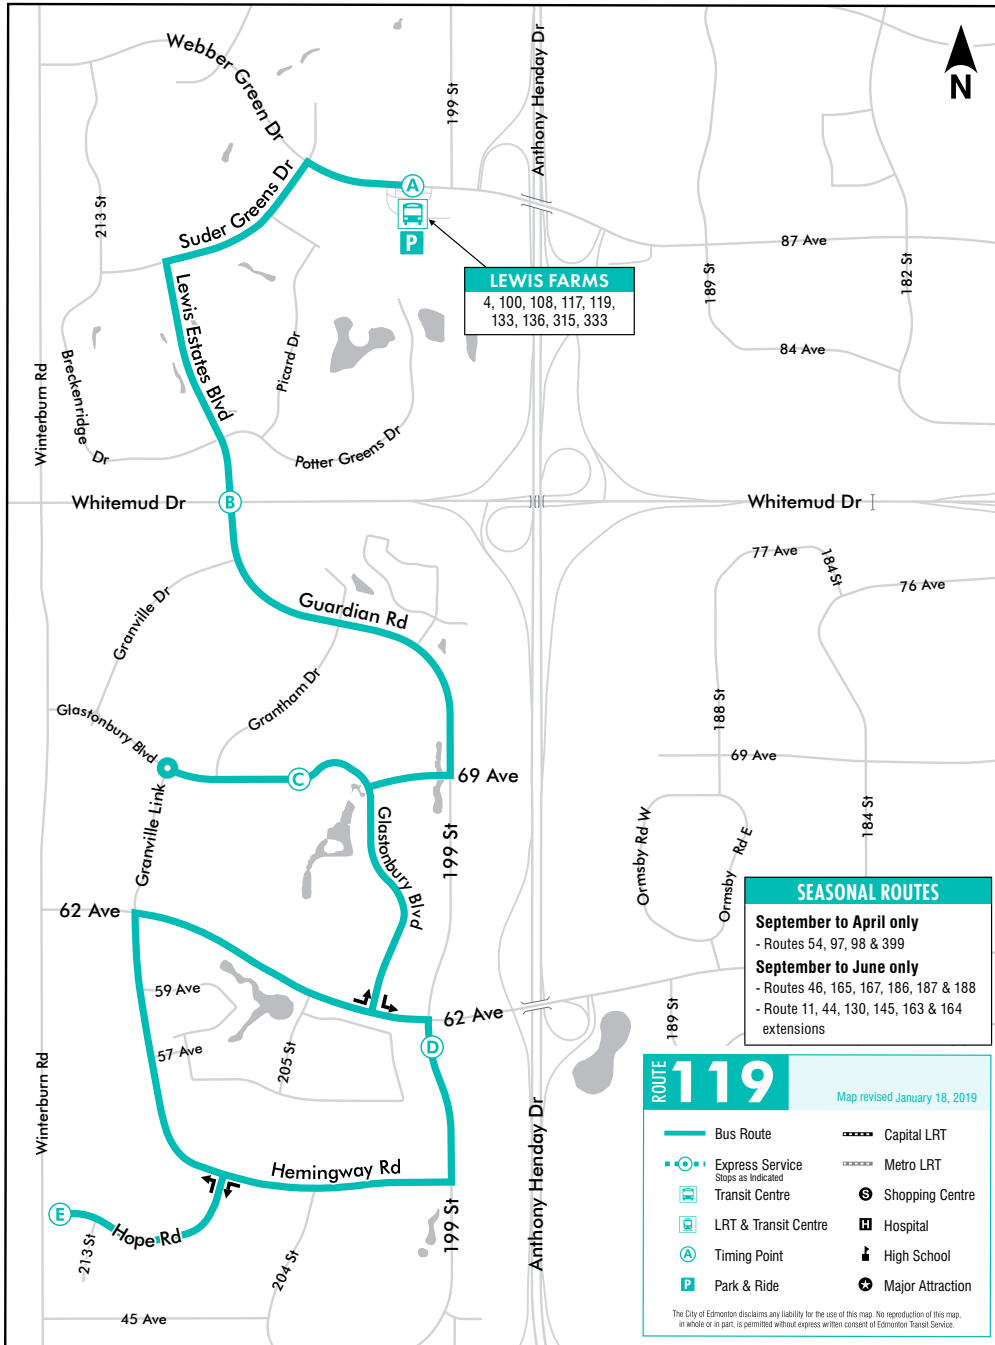

ROUTE 119		MONDAY TO FRIDAY											
Lewis Farms to The Hamptons					The Hamptons to Lewis Farms								
163 St 91 Av	Lewis Farms TC	Guardian Rd 79 Av	Glastonbury Blvd Gillespie Cres East	178 St 69 Av	177 St 69 Av	199 St 62 Av	215 St Hope Rd	215 St Hope Rd	Glastonbury Blvd Gillespie Cres East	Guardian Rd Whitemud Dr	Lewis Farms TC	Potter Greens Dr Fairways	205 St 62 Av
○	➔ A	➔ B	➔ C	○	○	➔ D	➔ E	➔ E	➔ C	➔ B	➔ A	○	○
	6:44	6:49	6:55				5:12	5:17	5:17	5:31	5:37	5:43	
							5:42	5:47	5:47	6:01	6:07	6:13	
							6:12	6:17	6:17	6:31	6:37	6:43	
							6:27	6:32	6:32	6:46	6:52	6:58	
							6:42	6:47	6:47	7:01	7:07	7:13	
							6:59						
							6:59	7:04	7:04	7:18	7:24	7:31	
	7:14	7:19	7:25				7:12	7:17	7:17	7:31	7:37	7:44	
							7:29						
							7:20	7:26	7:26	7:41	7:47	7:54	
							7:29	7:34	7:34	7:49	7:55	8:02	
	7:43	7:36 7:48	7:43 7:55	8:17 S			7:59						
							7:44	7:50	7:50	8:05	8:11	8:18	
							7:54	8:00	8:00	8:15	8:21	8:29	
							7:59	8:05	8:05	8:19	8:25	8:33	
	8:13	8:19	8:26				8:29						
							8:29	8:35	8:35	8:47	8:53	9:01	
	8:43	8:49	8:56				8:59						
							8:59	9:04	9:04	9:16	9:22	9:28	
	9:03	9:08	9:14				9:17						
							9:17	9:22	9:22	9:34	9:39	9:45	
	1:03	1:08	1:14	and every 30 minutes until			1:17						
							1:17	1:22	1:22	1:34	1:39	1:45	
	1:33	1:38	1:44				1:47						
							1:47	1:52	1:52	2:04	2:09	2:15	
	2:05	2:10	2:16				2:19						
							2:19	2:24	2:24	2:36	2:40	2:46	
	2:35	2:41	2:48				2:52						
							2:52	2:58	2:58	3:09	3:13	3:19	
	3:05	3:11	3:18				3:22						
							3:22	3:28	3:28	3:39	3:43	3:49	
	3:17	3:23	3:30				3:34						
							3:34	3:20	3:20	3:31	3:35	3:43S	
	3:32	3:38	3:45				3:49S						
							3:59S						
	3:47	3:53	4:00				3:59						
							3:59	3:40	3:40	3:51	3:55	4:01	
	3:05	3:11	3:18				4:04						
							4:04	3:55	3:55	4:06	4:10	4:16	
	3:32	3:38	3:45				3:59	4:05	4:05	4:16	4:20	4:26	
							3:59	4:05	4:05	4:16	4:20	4:26	
	3:47	3:53	4:00				4:19						
							4:19	4:10	4:10	4:21	4:25	4:31	
	4:02	4:08	4:15				4:34						
							4:34	4:25	4:25	4:36	4:40	4:46	
	4:17	4:23	4:30				4:49						
							4:49	4:40	4:40	4:51	4:55	5:01	
	4:32	4:38	4:45				4:34	4:40	4:40	4:51	4:55	5:01	
							5:04						
	4:47	4:53	5:00				4:49	4:55	4:55	5:06	5:10	5:16	
							5:19						
	5:02	5:08	5:15				5:04	5:10	5:10	5:21	5:25	5:31	
							5:34						
	5:17	5:23	5:30				5:19	5:25	5:25	5:36	5:40	5:46	
							5:34	5:40	5:40	5:51	5:55	6:00	
	5:35	5:41	5:48				5:52						
							5:52	5:58	5:58	6:09	6:13	6:18	
	6:09	6:15	6:21				6:25						
							6:25	6:30	6:30	6:41	6:45	6:50	

Bold Text represents P.M. time   S = Trip operates on school days only   TC = Transit Centre   C=Community Bus   Subject to change without notice