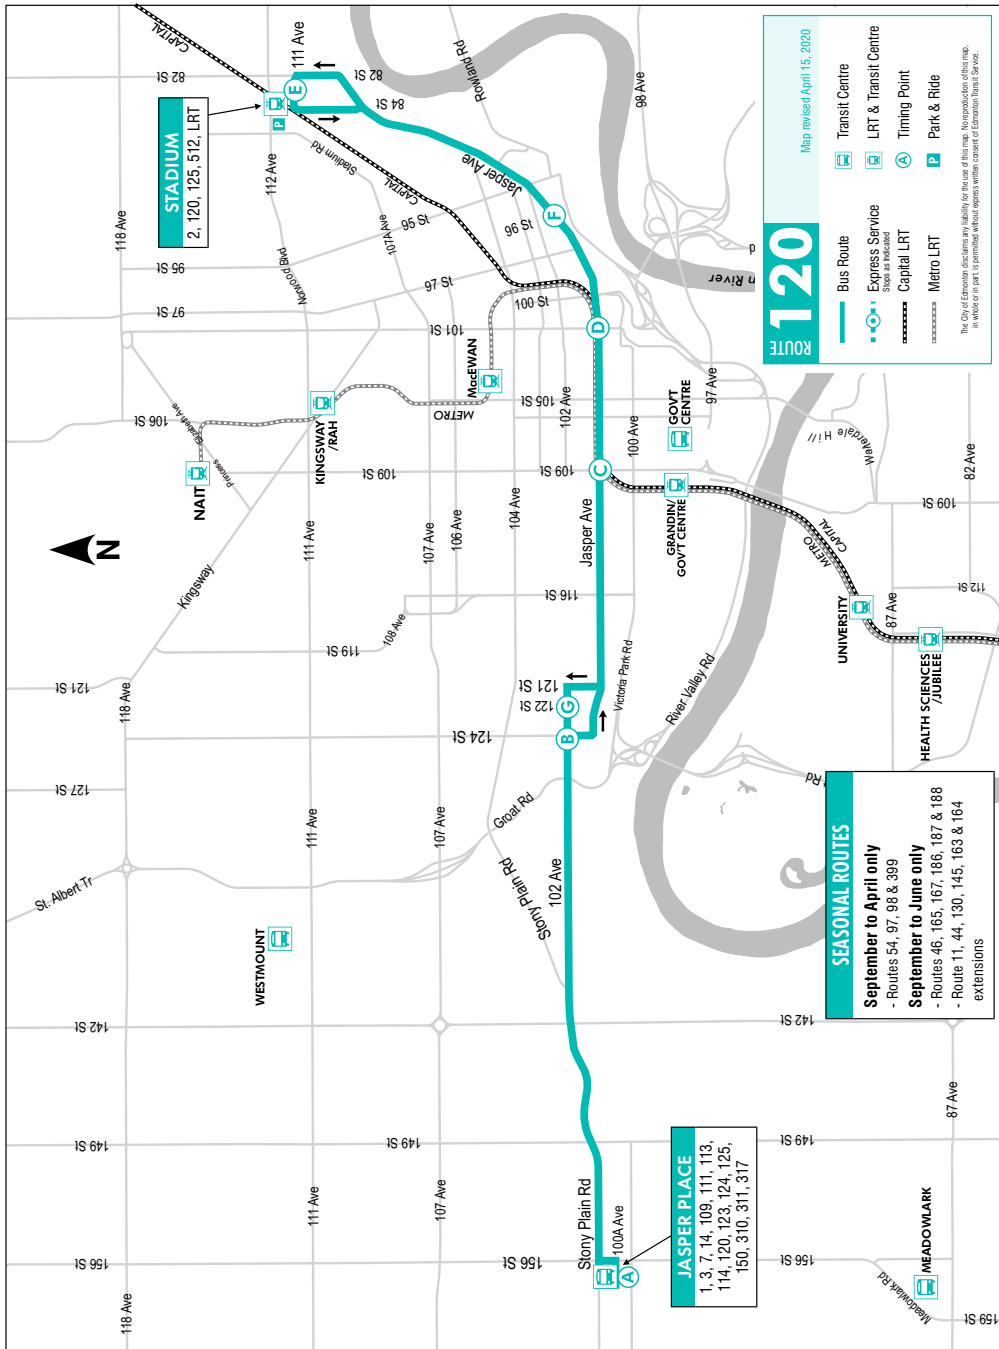

REVISED SUMMER, 2020

takeETS.com **ETS**

**ROUTE 120** **MONDAY TO FRIDAY**

Jasper Place to Stadium					Stadium to Jasper Place									
Jasper Place TC	124 St 102 Av	109 St Jasper Av	101 St Jasper Av	83 St 111 Av	83 St 111 Av	96 St Jasper Av	101 St Jasper Av	122 St 102 Av	Jasper Place TC					
A	B	C	D	E	E	F	D	G	A					
6:07	6:19	6:30	6:36	6:48										
6:37	6:49	7:00	7:06	7:18	6:51	7:02	7:08	7:23	7:35					
6:52	7:04	7:15	7:21	7:33	7:21	7:32	7:38	7:53	8:05					
7:07	7:19	7:30	7:36	7:48	7:36	7:47	7:53	8:08	8:20					
7:22	7:34	7:45	7:51	8:03	7:51	8:02	8:08	8:23	8:35					
7:37	7:49	8:00	8:06	8:18	8:06	8:17	8:23	8:38	8:50					
7:52	8:04	8:15	8:21	8:33	8:21	8:32	8:38	8:53	9:05					
8:07	8:19	8:30	8:36	8:48	8:36	8:47	8:53	9:07	9:18					
8:22	8:34	8:45	8:51	9:04	8:51	9:01	9:07	9:20	9:31					
8:37	8:49	9:00	9:06	9:20	9:07	9:13	9:19	9:32	9:43					
8:52	9:03	9:12	9:18	9:32	9:23	9:29	9:35	9:48	9:59					
9:08	9:17	9:26	9:32	9:46	9:35	9:41	9:47	10:00	10:11					
9:38	9:47	9:56	10:02	10:16	9:49	9:55	10:01	10:14	10:25					
10:08	10:17	10:26	10:32	10:46	10:19	10:25	10:31	10:44	10:55					
10:38	10:47	10:56	11:02	11:16	10:49	10:55	11:01	11:14	11:25					
			and every 30 minutes until		1:49	1:55	2:01	2:14	2:25					
2:08	2:17	2:26	2:32	2:46	2:19	2:25	2:31	2:44	2:55					
2:23	2:32	2:41	2:47	3:01										
2:38	2:47	2:56	3:02	3:17										
2:53	3:02	3:11	3:18	3:35	2:49	2:55	3:01	3:15	3:30					
3:08	3:19	3:28	3:35	3:52	3:04	3:10	3:16	3:33	3:48					
3:23	3:35	3:44	3:51	4:08	3:20	3:28	3:34	3:51	4:06					
3:38	3:50	3:59	4:06	4:23	3:38	3:46	3:52	4:09	4:24					
3:53	4:05	4:14	4:21	4:38	3:55	4:03	4:09	4:26	4:41					
4:08	4:20	4:29	4:36	4:53	4:11	4:19	4:25	4:42	4:57					
4:23	4:35	4:44	4:51	5:08	4:26	4:34	4:40	4:57	5:12					
4:38	4:50	4:59	5:06	5:23	4:41	4:49	4:55	5:12	5:27					
					4:56	5:04	5:10	5:27	5:42					
5:08	5:20	5:29	5:36	5:53	5:11	5:19	5:25	5:42	5:57					
					5:26	5:34	5:40	5:57	6:12					
5:38	5:50	5:59	6:06	6:22	5:56	6:04	6:10	6:26	6:38					
					6:25	6:31	6:37	6:52	7:04					