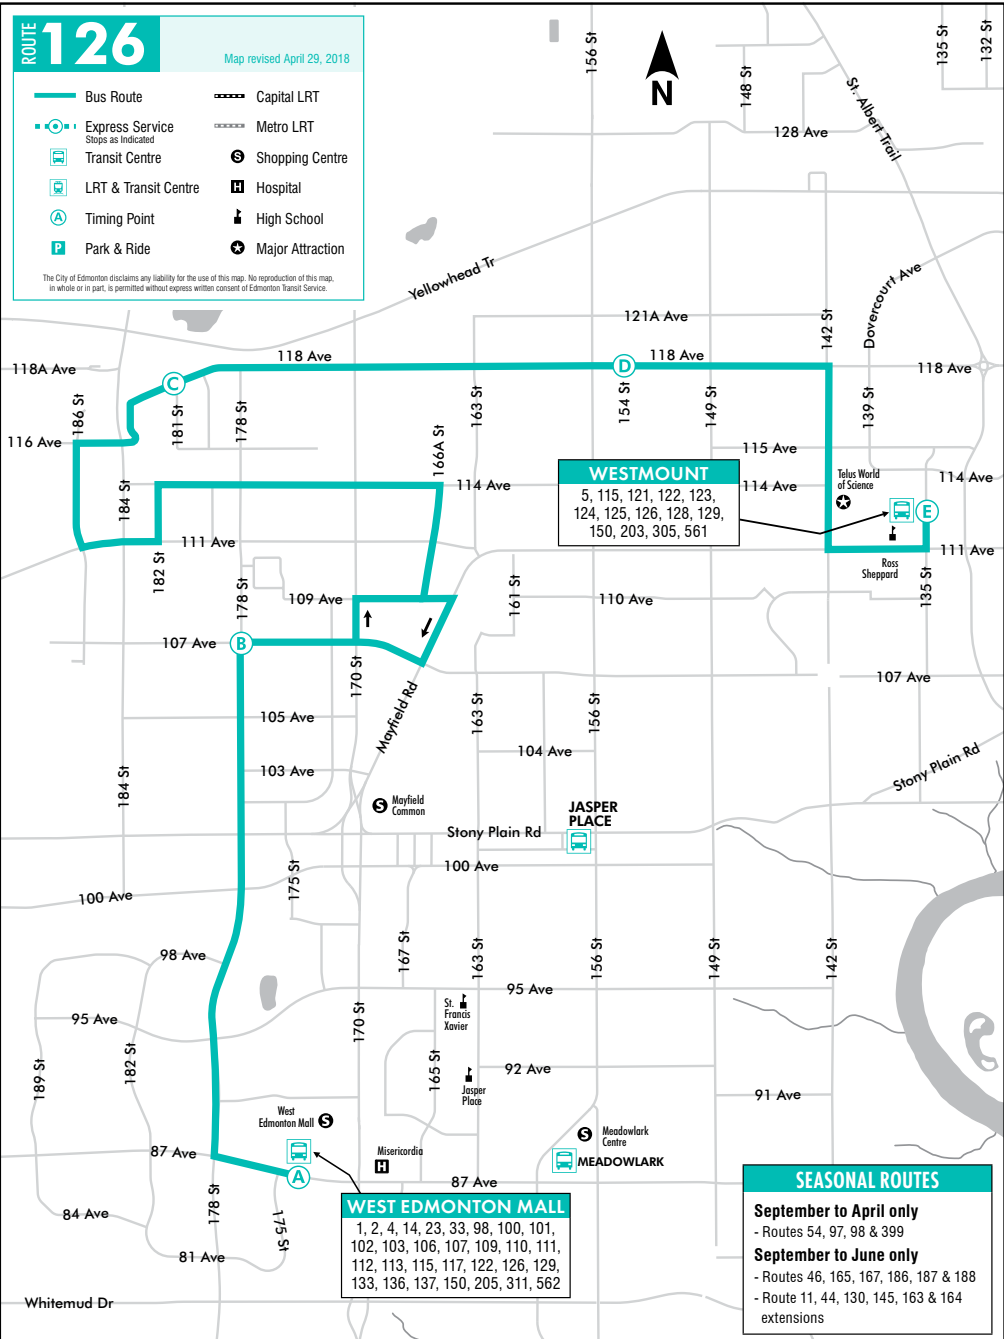

West Edmonton Mall
NW Industrial
Westmount

Peak Hours Only
West Edmonton Mall
White Industrial
NW Industrial
Westmount

REVISED FEBRUARY 10, 2019

takeETS.com **ETS**

West Edmonton Mall to Westmount					Westmount to West Edmonton Mall				
West Edm Mall TC	178 St 107 Av	181 St 118 Av	154 St 118 Av	Westmount TC	Westmount TC	154 St 118 Av	181 St 118 Av	178 St 107 Av	West Edm Mall TC
A	B	C	D	E	E	D	C	B	A
9:13	9:21	9:37	9:43	9:51	9:13	9:21	9:27	9:44	9:54
9:58	10:06	10:22	10:28	10:36	9:58	10:06	10:12	10:29	10:39
10:43	10:51	11:07	11:13	11:21	10:43	10:51	10:57	11:14	11:24
11:28	11:36	11:52	11:58	12:06	11:28	11:36	11:42	11:59	12:09
12:13	12:21	12:37	12:43	12:51	12:13	12:21	12:27	12:44	12:54
12:58	1:06	1:22	1:28	1:36	12:58	1:06	1:12	1:29	1:39
1:43	1:51	2:07	2:13	2:21	1:43	1:51	1:57	2:14	2:24
2:28	2:36	2:52	2:58	3:06	2:28	2:36	2:42	2:59	3:11
5:58	6:06	6:22	6:29	6:37	3:13	3:21	3:27	3:47	3:59
6:43	6:51	7:07	7:15	7:22	5:58	6:06	6:12	6:29	6:39
7:28	7:36	7:51	7:58	8:05	6:43	6:51	6:57	7:15	7:25
8:13	8:21	8:37	8:44	8:51	7:28	7:35	7:41	7:58	8:09
8:58	9:06	9:22	9:29	9:36	8:13	8:20	8:26	8:43	8:54
9:43	9:51	10:07	10:14	10:21	8:58	9:05	9:11	9:28	9:39
10:28	10:36	10:52	10:59	11:06	9:43	9:50	9:56	10:13	10:24
					10:28	10:35	10:41	10:58	11:09