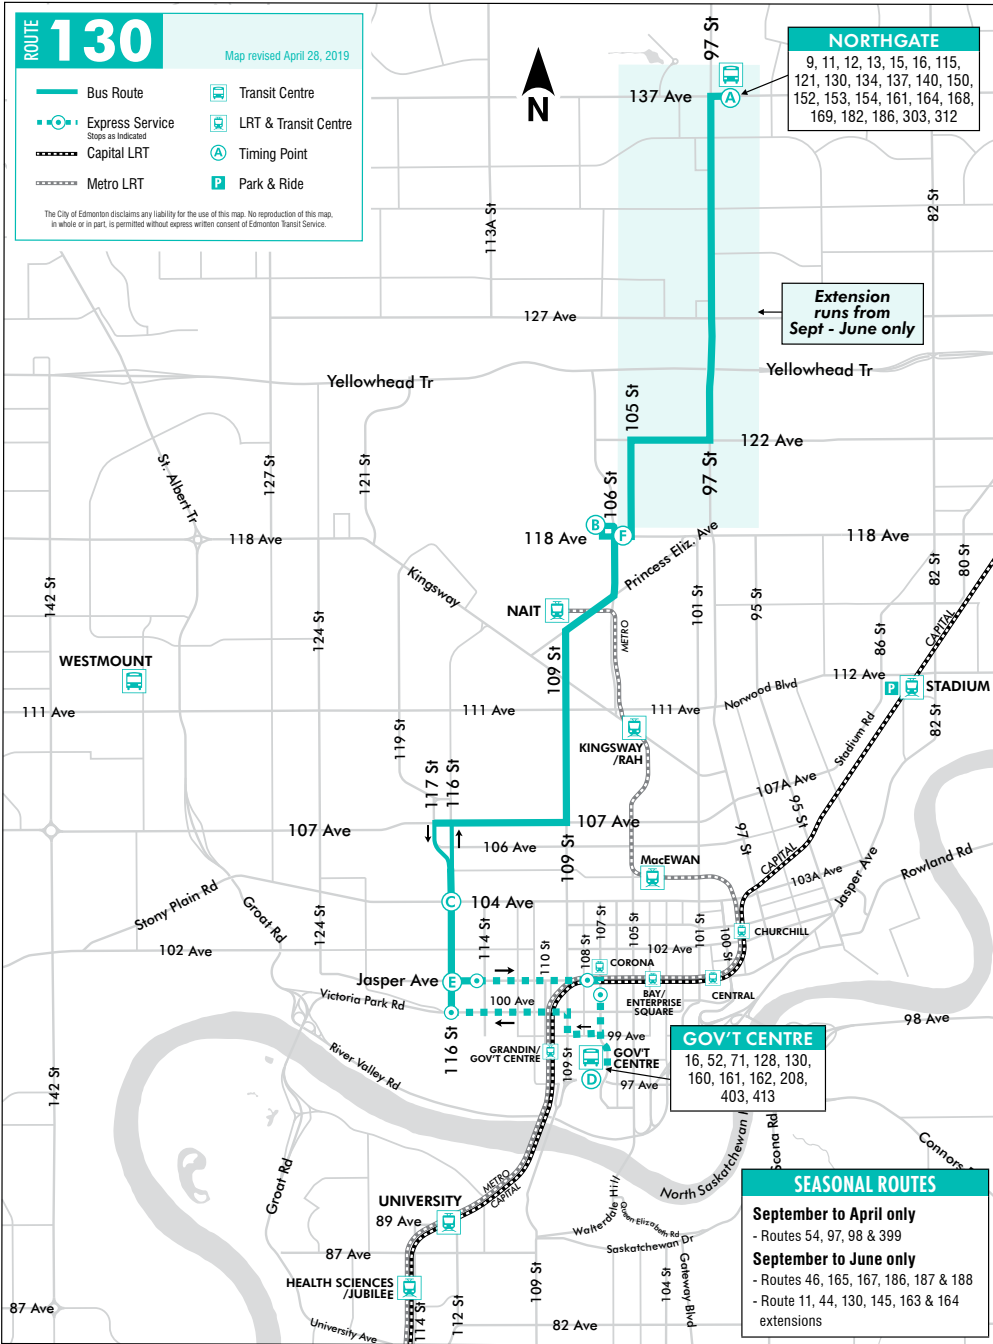

REVISED SEPTEMBER 1, 2019

takeETS.com **ETS**

ROUTE 130 **SATURDAY**

NAIT to Gov't Centre			Gov't Centre to NAIT																	
NAIT Loop	116 St 104 Av	Government TC	Government TC	116 St Jasper Av	NAIT Loop															
B	C	D	D	E	B															
6:31	6:43	6:50	7:00	7:07	7:21															
7:31	7:43	7:50	8:00	8:07	8:21															
8:31	8:43	8:50	9:00	9:07	9:21															
9:31	9:43	9:50	10:00	10:07	10:21															
10:01	10:13	10:20	10:30	10:37	10:51															
10:31	10:43	10:50	11:00	11:07	11:21															
11:01	11:13	11:20	11:30	11:37	11:51															
11:31	11:43	11:50	12:00	12:07	12:21															
12:01	12:13	12:20	12:30	12:38	12:53															
12:31	12:44	12:52	1:00	1:08	1:23															
1:01	1:14	1:22	1:30	1:38	1:53															
1:31	1:44	1:52	2:00	2:08	2:23															
2:01	2:14	2:22	2:30	2:38	2:53															
2:31	2:44	2:52	3:00	3:08	3:23															
3:01	3:14	3:22	3:30	3:38	3:53															
3:31	3:44	3:52	4:00	4:08	4:23															
4:01	4:14	4:22	4:30	4:38	4:53															
4:31	4:44	4:52	5:00	5:08	5:23															
5:01	5:14	5:22	5:30	5:38	5:53															
5:31	5:44	5:52	6:00	6:08	6:23															