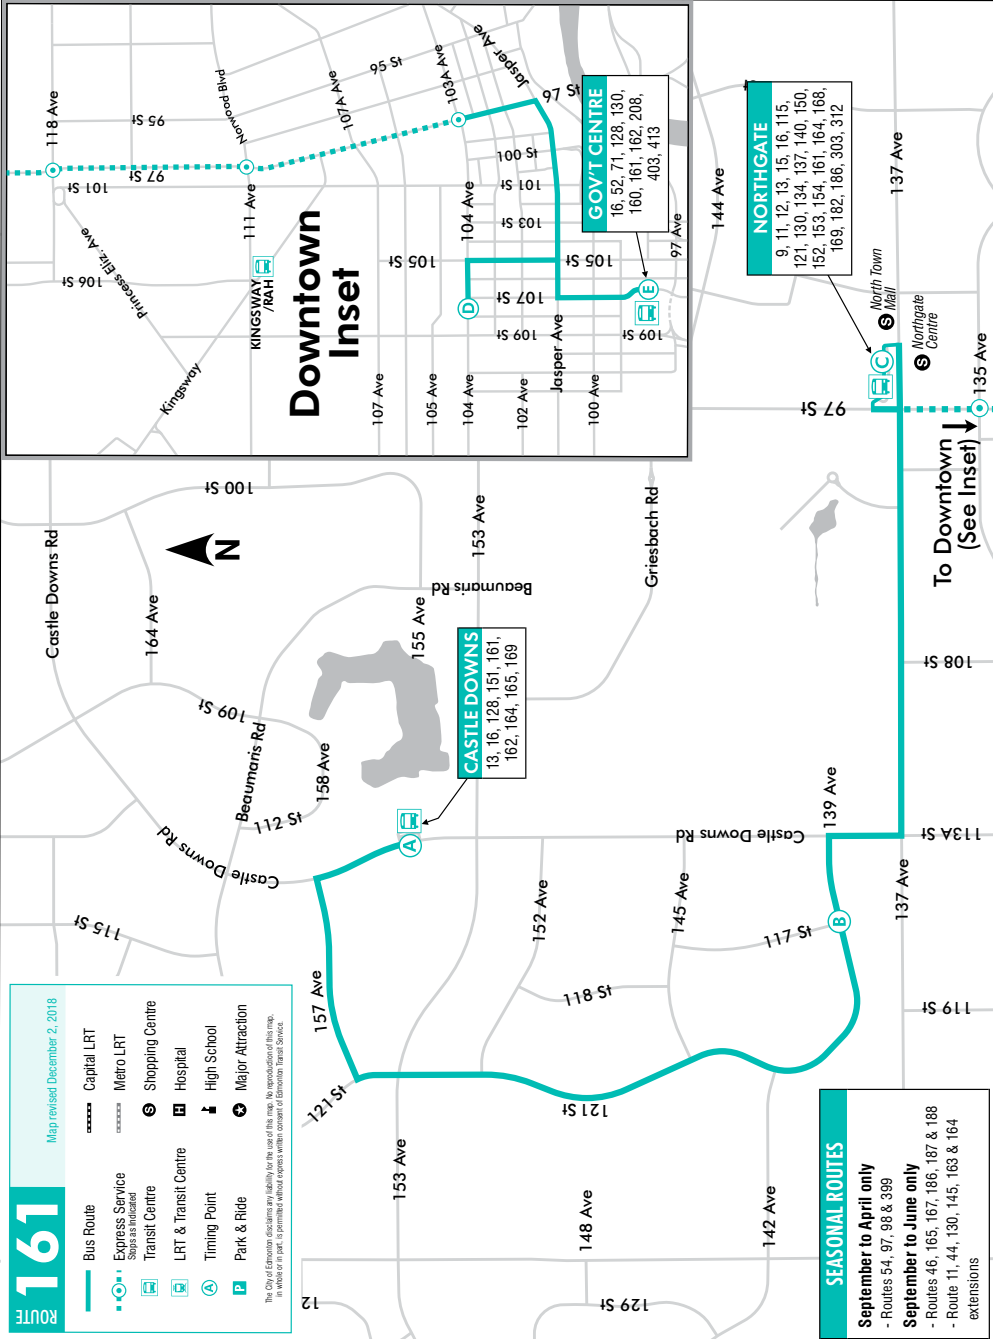

REVISED SEPTEMBER 1, 2019

takeETS.com **ETS**

Castle Downs to Northgate							Gov't Centre to Castle Downs						
Castle Downs TC	117 St 139 Av	Northgate TC	Northgate TC	Government TC	108 St 104 Av	Northgate TC	Government TC	108 St 104 Av	Northgate TC	Northgate TC	117 St 139 Av	Castle Downs TC	
A	B	C	C	D	E	C	D	E	C	C	B	A	
5:42	5:51	6:28	6:30		6:54	5:58							
6:11	6:21	6:58	7:00		7:26				6:39	6:43	6:53		
6:41	6:51	7:13	7:15	7:46					7:07	7:11	7:21		
7:11	7:21	7:28	7:30	8:01					7:37	7:41	7:51		
7:26	7:36	7:43	7:45	8:16					8:07	8:11	8:21		
7:41	7:51	7:58	8:00		8:27				8:37	8:41	8:51		
7:56	8:06	8:13	8:15	8:44					9:00	9:04	9:14		
8:11	8:21	8:28	8:30	8:59		8:43			9:30	9:34	9:44		
8:26	8:36					8:58			9:56	10:00	10:14		
8:41	8:51					9:26			10:26	10:30	10:44		
9:09	9:19					9:56			10:56	11:00	11:14		
9:39	9:49					10:26			11:26	11:30	11:44		
10:09	10:19					11:00			11:56	12:00	12:14		
10:39	10:49					11:26			12:00	12:04	12:14		
11:09	11:19					11:56			12:30	12:34	12:44		
11:39	11:49					12:26			1:00	1:04	1:14		
12:09	12:19					12:56			1:30	1:34	1:44		
12:39	12:49					1:26			2:00	2:04	2:14		
1:09	1:19					1:56			2:30	2:34	2:44		
1:39	1:49					2:26			3:00	3:04	3:14		
2:09	2:19					2:56			3:30	3:34	3:45		
2:39	2:49					3:26			4:00	4:04	4:15		
3:09	3:19					3:56			4:30	4:34	4:46		
3:39	3:49								4:45	4:49	4:31		
									4:50	4:54	4:05		
4:09	4:19					4:26	3:53		5:00	5:04	5:15		
									5:07	5:12	5:24		
									5:15	5:20	5:32		
4:39	4:49					4:56			5:30	5:36	5:48		
5:09	5:19					5:26	4:35		5:07	5:12	5:24		
5:39	5:49					5:56			5:15	5:20	5:32		
6:09	6:19					6:26			5:30	5:36	5:48		
6:39	6:49					6:56			5:07	5:12	5:24		
7:09	7:18					7:25			5:15	5:20	5:32		
7:39	7:48					7:55			5:30	5:36	5:48		
8:09	8:18					8:25			5:07	5:12	5:24		
8:39	8:48					8:55			5:15	5:20	5:32		
9:09	9:18					9:25			5:30	5:36	5:48		
9:39	9:48					9:54			5:07	5:12	5:24		
									5:15	5:20	5:32		