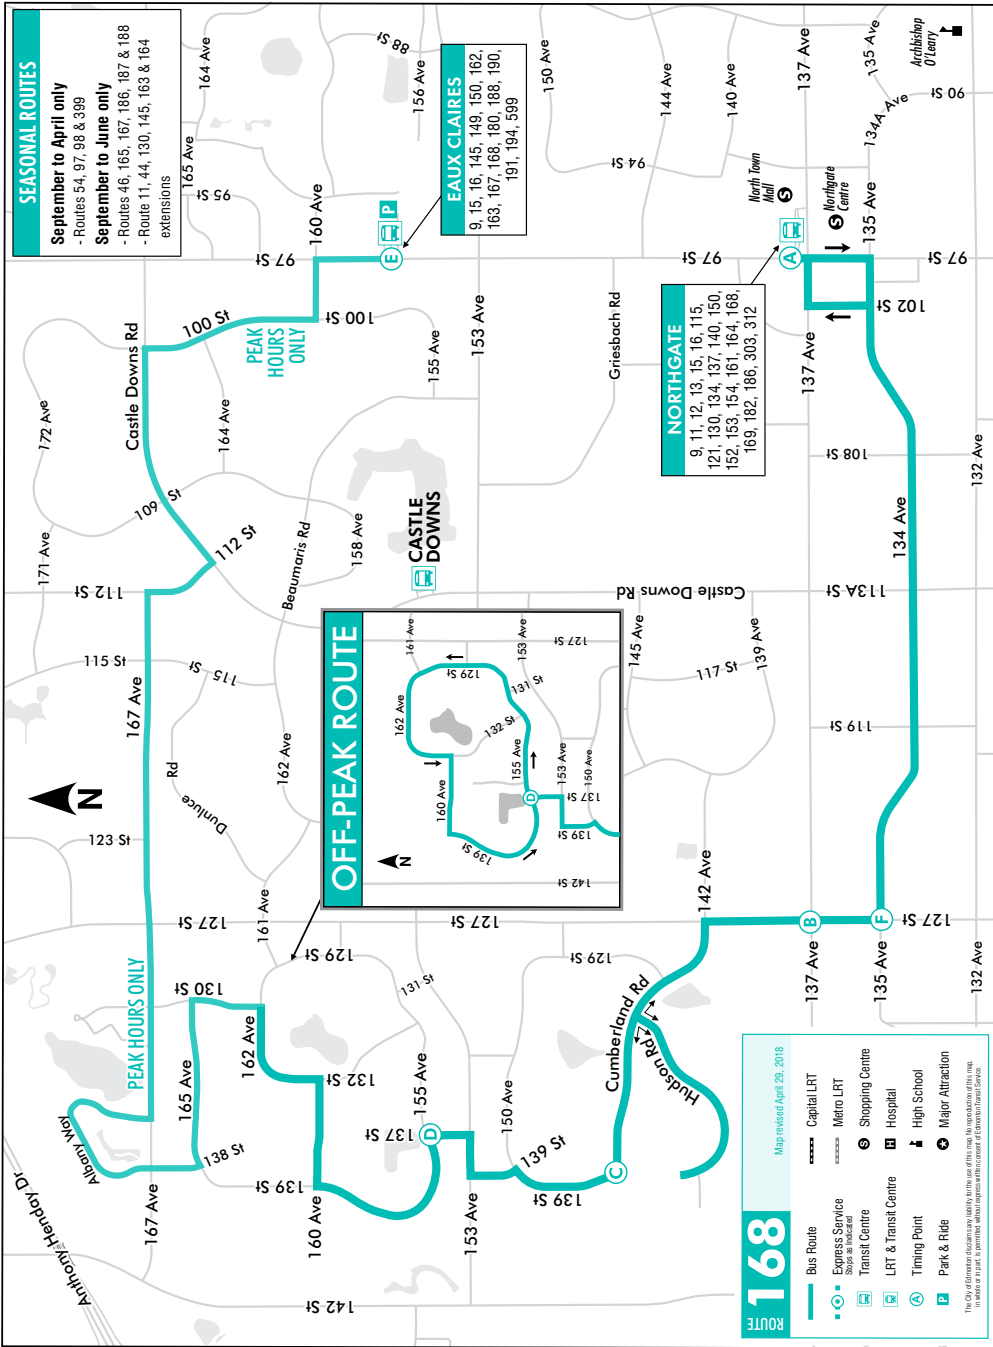

REVISED SEPTEMBER 1, 2019

takeETS.com **ETS**

ROUTE 168 **MONDAY TO FRIDAY**

Northgate to Eaux Claires						Eaux Claires to Northgate							
Northgate TC	139 St Cumberland Road	Eaux Claires TC	137 St 155 Av	132 St 160 Av	Eaux Claires TC	137 St 155 Av	137 St 155 Av	139 St Cumberland Road	127 St 135 Av	135 St Coronation Blvd	142 St 109 Av	127 St 135 Av	Northgate TC
A	C	E	D		E	D	D	C	F	F		F	A
6:00	6:16	6:42			5:38	6:01	6:05					6:16	6:25
6:15	6:31	6:57			6:08	6:31	6:35					6:46	6:55
6:45	7:01	7:28			6:38	7:01	7:05					7:16	7:25
7:15	7:33	8:00			7:08	7:32	7:36					7:47	7:57
7:45	8:04	8:31			7:38	7:45	7:49					8:00	8:10
8:15	8:34	8:58		8:06	8:08	8:02	8:06		8:17	8:36	8:41S	8:17	8:27
8:45	9:03				8:38	8:32	8:36					8:47	8:57
9:00	9:18		9:06		9:07	8:59	9:03					9:14	9:24
			9:21		9:22	9:15	9:19					9:29	9:39
9:30	9:48		9:51		9:52	9:30	9:34					9:44	9:54
10:00	10:18		10:21		10:22	10:00	10:04					10:14	10:24
10:30	10:48		10:51		10:52	10:30	10:34					10:44	10:54
					and every 30 minutes until	11:00	11:04					11:14	11:24
2:30	2:48		2:51		2:22	2:30	2:34					2:44	2:54
3:00	3:21	3:47			2:52	3:00	3:04					3:14	3:24
3:30	3:51	4:17			3:24	3:16	3:20					3:31	3:41
3:45	4:06	4:32				3:46	3:50					4:01	4:13
4:00	4:23	4:49			3:54	4:17	4:21					4:32	4:44
4:30	4:53	5:19			4:24	4:48	4:52					5:03	5:14
5:00	5:22	5:48			4:54	5:17	5:21					5:32	5:43
5:30	5:52	6:18			5:24	5:46	5:50					6:01	6:12
6:00	6:18				5:54	6:16	6:20					6:31	6:42
6:30	6:48		6:21			6:22	6:30	6:34				6:44	6:56
7:00	7:18		6:51			6:52	7:00	7:04				7:14	7:26
7:30	7:48		7:21			7:22	7:30	7:34				7:44	7:56
8:00	8:18		7:51			7:52	8:00	8:04				8:14	8:26
8:30	8:48		8:21			8:22	8:30	8:34				8:44	8:56
9:00	9:18		8:51			8:52	9:00	9:04				9:14	9:26
9:30	9:48		9:21			9:22	9:30	9:34				9:44	9:56
10:00	10:18		9:51			9:52	10:00	10:04				10:14	10:26
			10:21			10:22	10:30	10:34				10:44	10:56