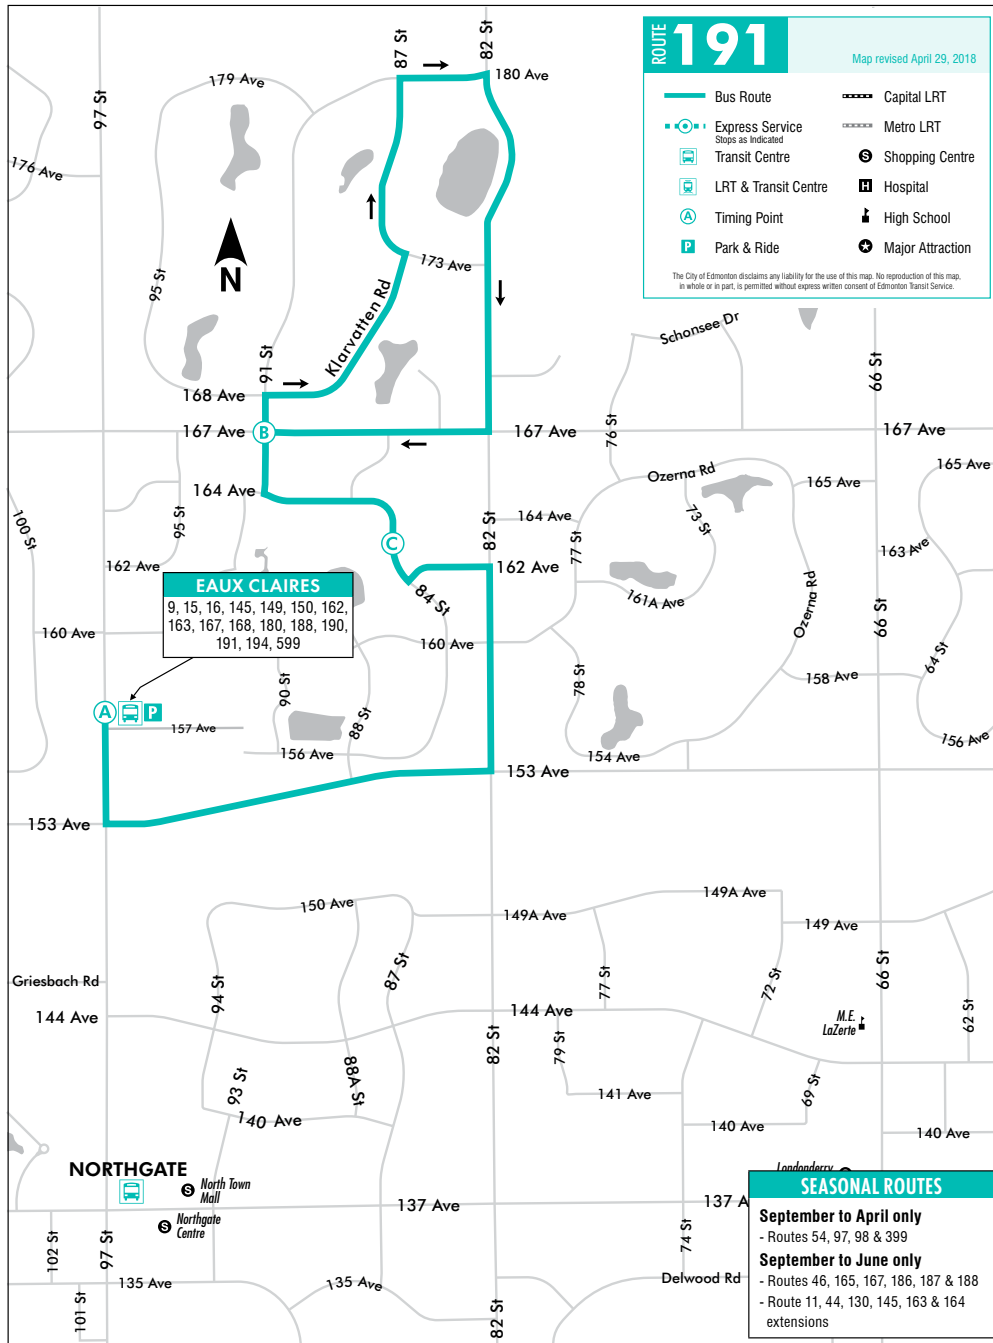

All ETS routes are accessible and all buses are equipped with bike racks except for community and regional buses.

ROUTE 191 194

Klarvatten
Belle Rive
Eaux Claires

Schonsee
Eaux Claires

REVISED SEPTEMBER 1, 2019

takeETS.com

ROUTE 191					MONDAY TO FRIDAY				
Eaux Claires to Klarvatten					Klarvatten to Eaux Claires				
88A St 144 Av	88A St 144 Av	Eaux Claires TC	91 St 167 Av	91 St 167 Av	91 St 167 Av	84 St 162 Av	Eaux Claires TC	91 St 166 Av	88A St 144 Av
○	○	A	B	B	B	C	A	B	○
		6:17	6:29		5:29	5:43	5:50		
		6:47	6:59		5:59	6:13	6:20		
		7:17	7:29		6:29	6:43	6:50		
		7:47	7:59		6:59	7:13	7:20		
		8:17	8:29		7:14	7:28	7:35		
		8:47	8:59		7:29	7:43	7:50	7:52	8:00 S
		9:19	9:31		7:41	7:58	8:05		
		9:49	10:00		7:44	7:58	8:05		
		10:19	10:30		7:59	8:13	8:20		
		10:49	11:00		8:29	8:43	8:50		
		11:21	11:32		8:59	9:13	9:20		
		11:51	12:02		9:31	9:43	9:49		
		12:37	12:48		10:00	10:12	10:18		
		1:07	1:18		10:30	10:42	10:48		
		1:37	1:48		11:00	11:12	11:18		
		2:07	2:18		11:32	11:44	11:50		
		2:37	2:48		12:02	12:14	12:20		
		3:07	3:18		12:48	1:00	1:06		
3:12	3:14			3:33 S	1:18	1:30	1:36		
		3:22	3:33	3:43	1:48	2:00	2:06		
		3:37	3:48	4:13	2:18	2:30	2:36		
		3:52	4:03	4:43	2:48	3:00	3:06		
		4:07	4:18		3:07	3:18	3:24		
		4:22	4:33		3:37	3:48	3:54		
		4:37	4:48		3:52	4:03	4:09		
		5:07	5:18		4:07	4:18	4:24		
		5:37	5:48		4:22	4:33	4:39		
		6:07	6:17		4:37	4:48	4:54		
		6:37	6:47		5:07	5:18	5:24		
		7:17	7:27		5:37	5:48	5:54		
		7:47	7:57		6:07	6:17	6:23		
		8:17	8:27		6:37	6:47	6:53		
		9:47	9:57		7:17	7:27	7:33		
		10:17	10:27		7:47	7:57	8:03		
					8:17	8:27	8:33		
					8:47	8:57	9:03		
					9:17	9:27	9:33		
					9:47	9:57	10:03		
					10:17	10:27	10:33		
					10:47	10:57	11:03		
					11:17	11:27	11:33		
					11:47	11:57	12:03		
					12:17	12:27	12:33		