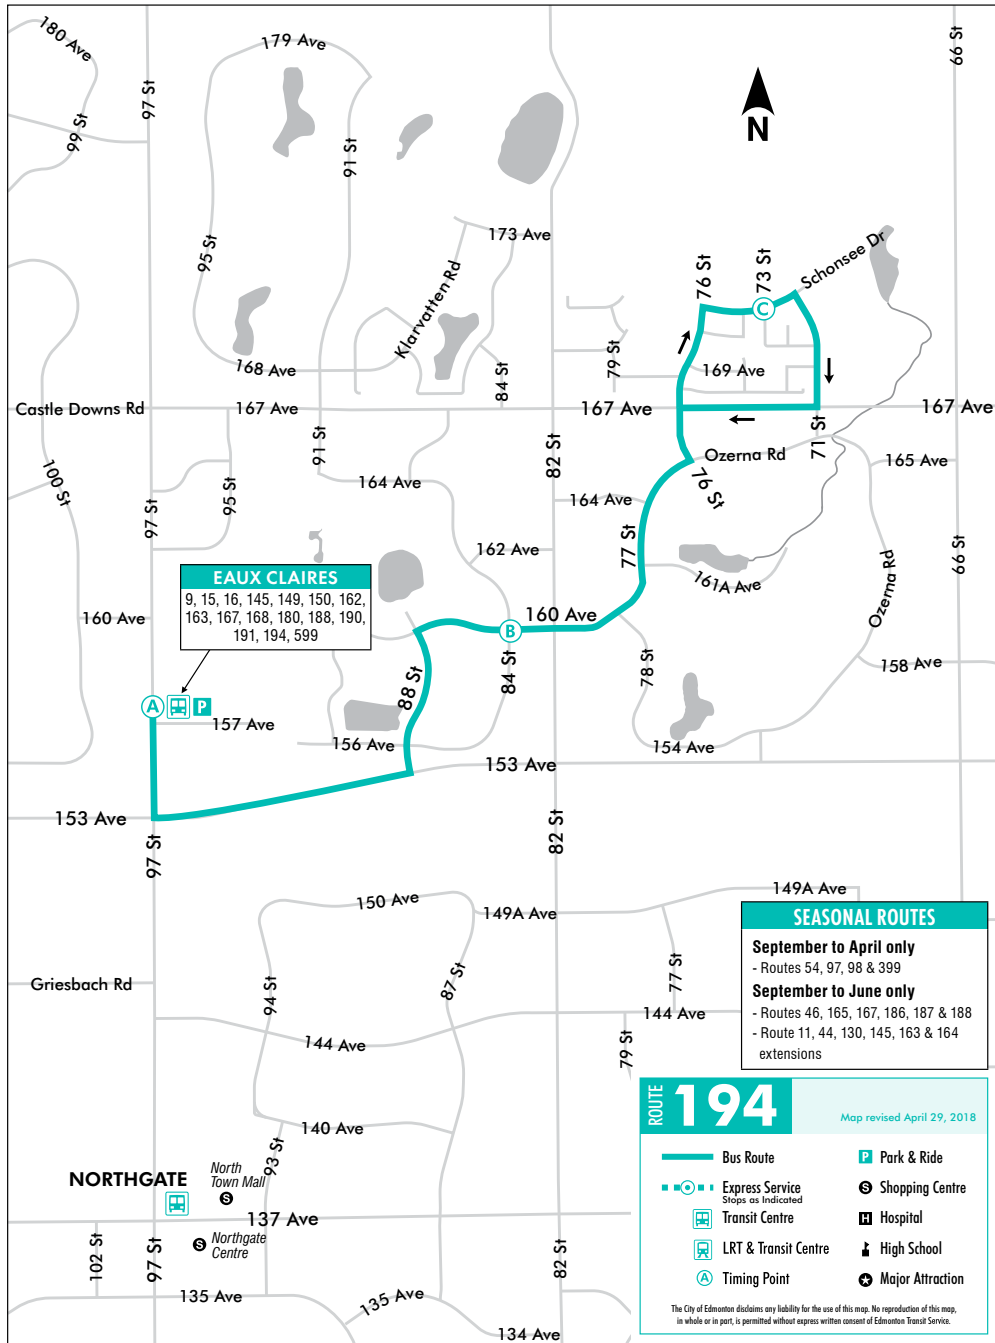

ROUTE 194 MONDAY TO FRIDAY						ROUTE 194 SATURDAY					
Eaux Claires to Schonsee			Schonsee to Eaux Claires			Eaux Claires to Schonsee			Schonsee to Eaux Claires		
Eaux Claires TC	84 St 160 Av	73 St Schonsee Dr	73 St Schonsee Dr	84 St 160 Av	Eaux Claires TC	Eaux Claires TC	84 St 160 Av	73 St Schonsee Dr	73 St Schonsee Dr	84 St 160 Av	Eaux Claires TC
A	B	C	C	B	A	A	B	B	C	B	A
6:22	6:00	6:06	6:06	6:13	6:19	9:07	9:14	9:20	9:20	9:27	9:33
6:52	6:30	6:36	6:36	6:43	6:49	9:37	9:44	9:50	9:50	9:57	10:03
7:22	7:00	7:06	7:06	7:13	7:19	10:07	10:14	10:20	10:20	10:27	10:33
7:52	7:30	7:36	7:36	7:43	7:49	10:37	10:44	10:50	10:50	10:57	11:03
8:22	8:00	8:06	8:06	8:13	8:19	11:07	11:14	11:20	11:20	11:27	11:33
8:52	8:30	8:36	8:36	8:43	8:49	11:37	11:44	11:50	11:50	11:57	12:03
9:22	9:00	9:06	9:06	9:13	9:19	12:07	12:14	12:20	12:20	12:27	12:33
9:52	9:29	9:35	9:35	9:42	9:48	12:37	12:44	12:50	12:50	12:57	1:03
10:22	9:59	10:05	10:05	10:12	10:18	1:07	1:14	1:20	1:20	1:27	1:33
10:52	10:29	10:35	10:35	10:42	10:48	1:37	1:44	1:50	1:50	1:57	2:03
11:22	10:59	11:05	11:05	11:12	11:18	2:07	2:14	2:20	2:20	2:27	2:33
11:52	11:29	11:35	11:35	11:42	11:48	2:37	2:44	2:50	2:50	2:57	3:03
12:22	11:59	12:05	12:05	12:12	12:18	3:07	3:14	3:20	3:20	3:27	3:33
12:52	12:29	12:35	12:35	12:42	12:48	3:37	3:44	3:50	3:50	3:57	4:03
1:22	1:29	1:35	1:35	1:42	1:48	4:07	4:14	4:20	4:20	4:27	4:33
1:52	1:59	2:05	2:05	2:12	2:18	4:37	4:44	4:50	4:50	4:57	5:03
2:22	2:29	2:35	2:35	2:42	2:48	5:07	5:14	5:20	5:20	5:27	5:33
2:52	2:59	3:05	3:05	3:12	3:18	5:37	5:44	5:50	5:50	5:57	6:03
3:22	3:30	3:36	3:36	3:43	3:49						
3:52	4:00	4:06	4:06	4:13	4:19						
4:22	4:30	4:36	4:36	4:43	4:49						
4:52	5:00	5:06	5:06	5:13	5:19						
5:22	5:30	5:36	5:36	5:43	5:49						
5:52	6:00	6:06	6:06	6:13	6:19						
6:52	7:00	7:06	7:06	7:13	7:19						
7:52	8:00	8:06	8:06	8:13	8:19						

Bold Text represents P.M. time

TC = Transit Centre

C=Community Bus

Subject to change without notice