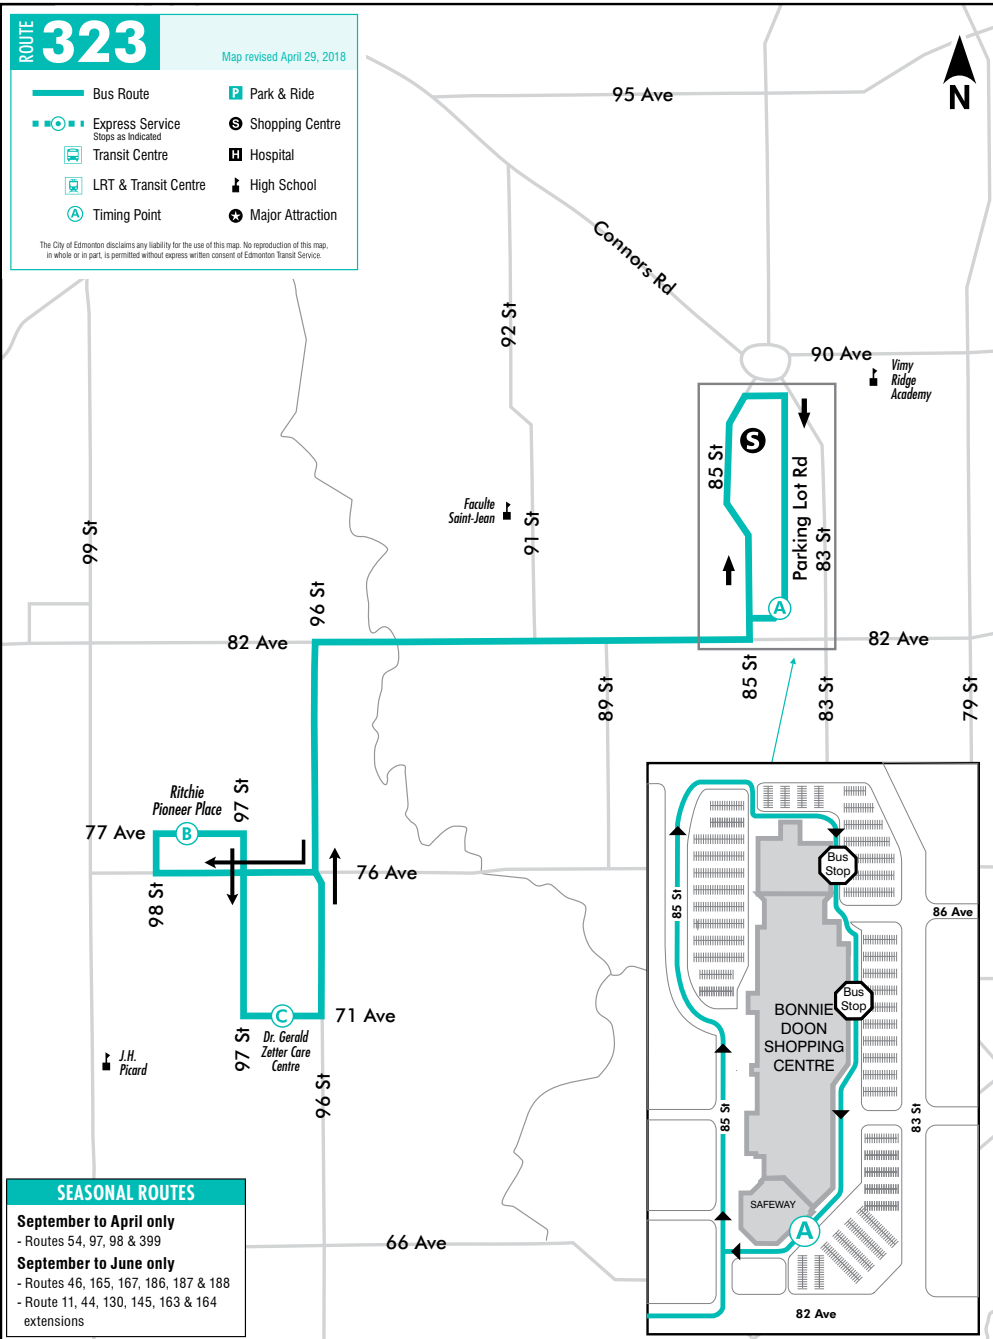

ROUTE 323 MONDAY TO FRIDAY						ROUTE 323 SATURDAY						
Bonnie Doon to Ritchie		Ritchie to Bonnie Doon				Bonnie Doon to Ritchie		Ritchie to Bonnie Doon				
Bonnie Doon Safeway	98 St 77 Av	98 St 77 Av	97 St 71 Av	Bonnie Doon Safeway		Bonnie Doon Safeway	98 St 77 Av	98 St 77 Av	97 St 71 Av	Bonnie Doon Safeway		
A	B	B	C	A		A	B	B	C	A		
10:02	10:10	10:10	10:13	10:27	C		11:00	11:09	11:09	11:13	11:27	C
11:02	11:10	11:10	11:13	11:27	C		12:00	12:09	12:09	12:13	12:27	C
12:02	12:10	12:10	12:13	12:27	C		1:00	1:09	1:09	1:13	1:27	C
1:02	1:10	1:10	1:13	1:27	C		2:00	2:09	2:09	2:13	2:27	C
2:02	2:10	2:10	2:13	2:27	C		3:00	3:09	3:09	3:13	3:27	C
3:02	3:10	3:10	3:13	3:27	C		4:00	4:09	4:09	4:13	4:27	C
4:02	4:10	4:10	4:13	4:27	C		5:00	5:09	5:09	5:13	5:27	C
5:02	5:10	5:10	5:13	5:27	C							
6:02	6:10	6:10	6:13	6:27	C							

ROUTE 323 SUNDAY					
Bonnie Doon to Ritchie		Ritchie to Bonnie Doon			
Bonnie Doon Safeway	98 St 77 Av	98 St 77 Av	97 St 71 Av	Bonnie Doon Safeway	
A	B	B	C	A	
11:00	11:09	11:09	11:13	11:27	C
12:00	12:09	12:09	12:13	12:27	C
1:00	1:09	1:09	1:13	1:27	C
2:00	2:09	2:09	2:13	2:27	C
3:00	3:09	3:09	3:13	3:27	C
4:00	4:09	4:09	4:13	4:27	C

Bold Text represents P.M. time   TC = Transit Centre   C=Community Bus   Subject to change without notice