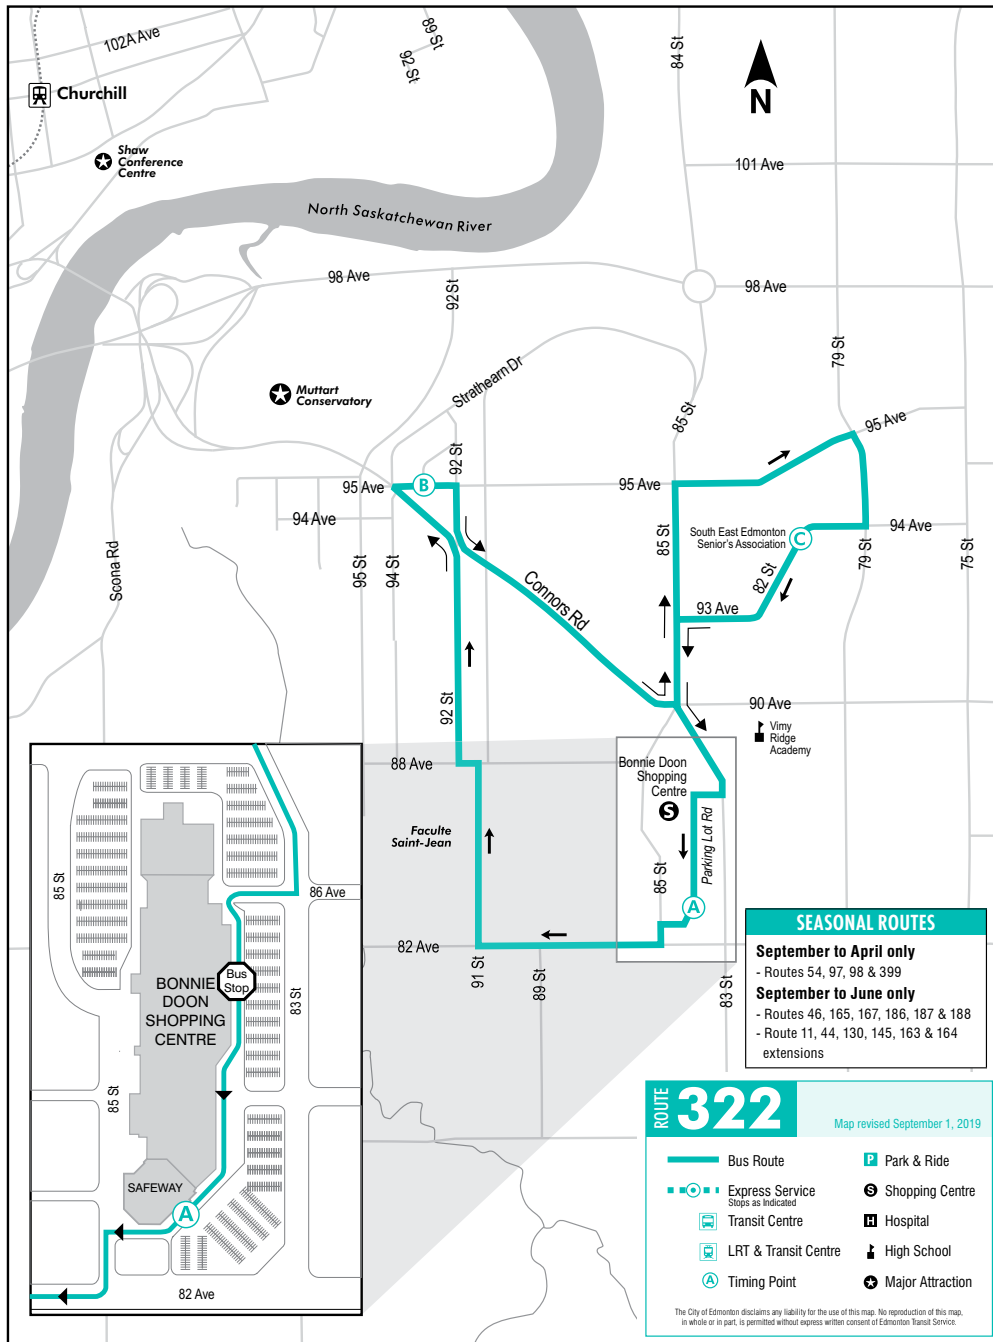

ROUTE 322 MONDAY TO FRIDAY						ROUTE 322 SATURDAY					
Bonnie Doon to Holyrood			Holyrood to Bonnie Doon			Bonnie Doon to Holyrood			Holyrood to Bonnie Doon		
Bonnie Doon Safeway	Donnell Rd 95 Av	Donnell Rd 95 Av	82 St 94 Av	Bonnie Doon Safeway		Bonnie Doon Safeway	Donnell Rd 95 Av	Donnell Rd 95 Av	82 St 94 Av	Bonnie Doon Safeway	
A	B	B	C	A		A	B	B	C	A	
9:33	9:43	9:43	9:51	10:00	C		10:33	10:41	10:41	10:51	11:00
10:03	10:13	10:13	10:21	10:30	C		11:33	11:41	11:41	11:51	12:00
10:33	10:43	10:43	10:51	11:00	C		12:33	12:41	12:41	12:51	1:00
11:03	11:13	11:13	11:21	11:30	C		1:33	1:41	1:41	1:51	2:00
11:33	11:43	11:43	11:51	12:00	C		2:33	2:41	2:41	2:51	3:00
12:03	12:13	12:13	12:21	12:30	C		3:33	3:41	3:41	3:51	4:00
12:33	12:43	12:43	12:51	1:00	C		4:33	4:41	4:41	4:51	5:00
1:03	1:13	1:13	1:21	1:30	C						
1:33	1:43	1:43	1:51	2:00	C						
2:03	2:13	2:13	2:21	2:30	C						
2:33	2:43	2:43	2:51	3:00	C						
3:33	3:43	3:43	3:51	4:00	C						
4:33	4:43	4:43	4:51	5:00	C						
5:33	5:43	5:43	5:51	6:00	C						

ROUTE 322 SUNDAY					
Bonnie Doon to Holyrood			Holyrood to Bonnie Doon		
Bonnie Doon Safeway	Donnell Rd 95 Av	Donnell Rd 95 Av	82 St 94 Av	Bonnie Doon Safeway	
A	B	B	C	A	
10:33	10:41	10:41	10:51	10:58	C
11:33	11:41	11:41	11:51	11:58	C
12:33	12:41	12:41	12:51	12:58	C
1:33	1:41	1:41	1:51	1:58	C
2:33	2:41	2:41	2:51	2:58	C
3:33	3:41	3:41	3:51	3:58	C

Bold Text represents P.M. time   TC = Transit Centre   C=Community Bus   Subject to change without notice