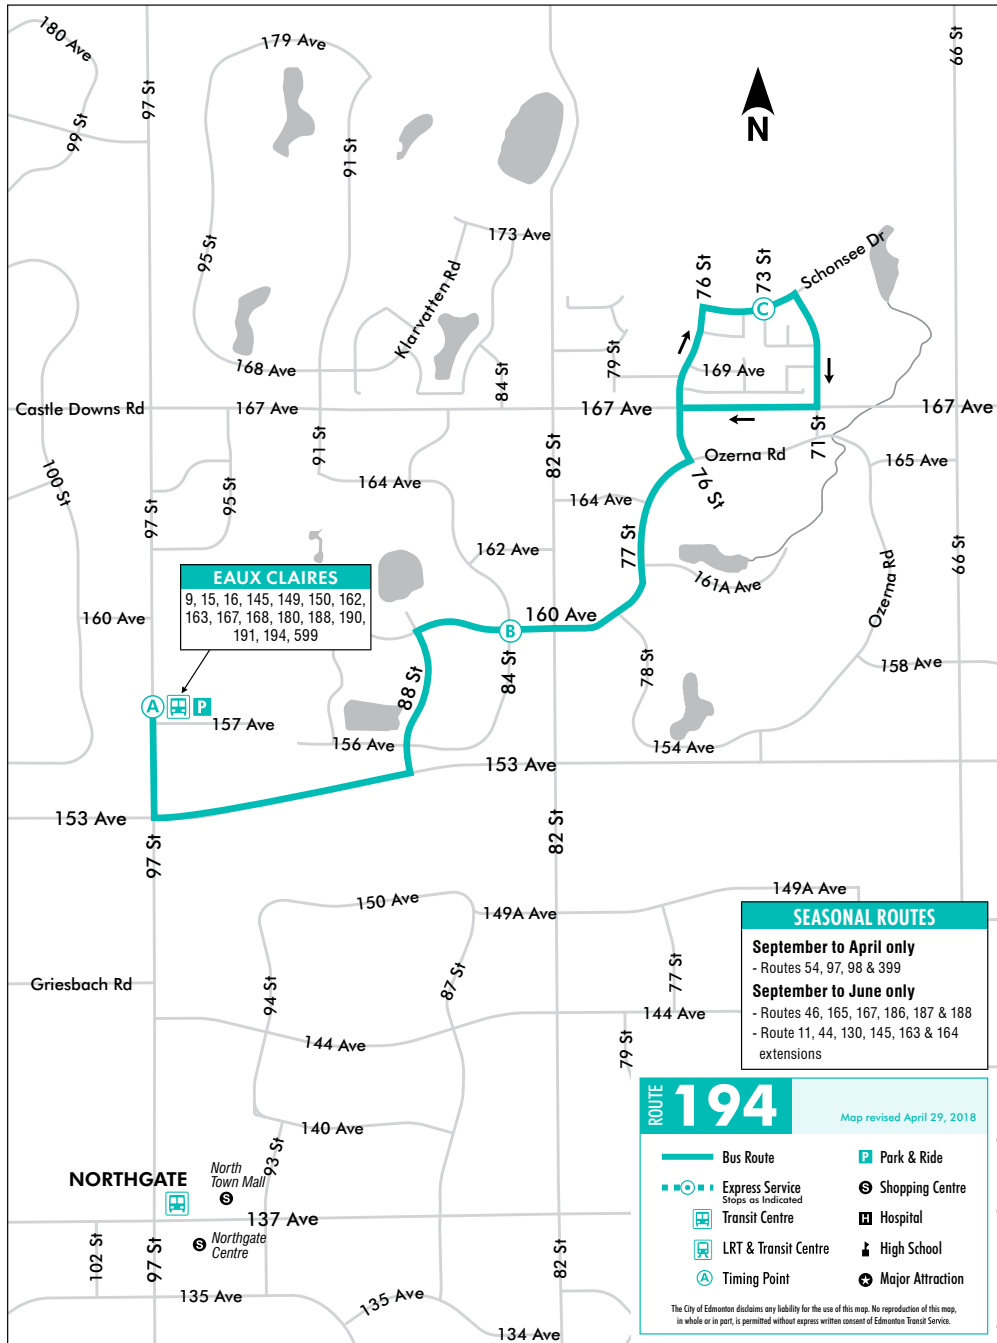

ROUTE 194 MONDAY TO FRIDAY						ROUTE 194 SATURDAY					
Eaux Claires to Schonsee			Schonsee to Eaux Claires			Eaux Claires to Schonsee			Schonsee to Eaux Claires		
Eaux Claires TC	84 St 160 Av	73 St Schonsee Dr	73 St Schonsee Dr	84 St 160 Av	Eaux Claires TC	Eaux Claires TC	84 St 160 Av	73 St Schonsee Dr	73 St Schonsee Dr	84 St 160 Av	Eaux Claires TC
A	B	C	C	B	A	A	B	B	C	B	A
6:22	6:00	6:06	6:06	6:13	6:19	9:07	9:14	9:20	9:20	9:27	9:33
6:52	6:30	6:36	6:36	6:43	6:49	9:37	9:44	9:50	9:50	9:57	10:03
7:22	7:00	7:06	7:06	7:13	7:19	10:07	10:14	10:20	10:20	10:27	10:33
7:52	7:30	7:36	7:36	7:43	7:49	10:37	10:44	10:50	10:50	10:57	11:03
8:22	8:00	8:06	8:06	8:13	8:19	11:07	11:14	11:20	11:20	11:27	11:33
8:52	8:30	8:36	8:36	8:43	8:49	11:37	11:44	11:50	11:50	11:57	12:03
9:22	9:00	9:06	9:06	9:13	9:19	12:07	12:14	12:20	12:20	12:27	12:33
9:52	9:29	9:35	9:35	9:42	9:48	12:37	12:44	12:50	12:50	12:57	1:03
10:22	9:59	10:05	10:05	10:12	10:18	1:07	1:14	1:20	1:20	1:27	1:33
10:52	10:29	10:35	10:35	10:42	10:48	1:37	1:44	1:50	1:50	1:57	2:03
11:22	10:59	11:05	11:05	11:12	11:18	2:07	2:14	2:20	2:20	2:27	2:33
11:52	11:29	11:35	11:35	11:42	11:48	2:37	2:44	2:50	2:50	2:57	3:03
12:22	11:59	12:05	12:05	12:12	12:18	3:07	3:14	3:20	3:20	3:27	3:33
12:52	12:29	12:35	12:35	12:42	12:48	3:37	3:44	3:50	3:50	3:57	4:03
1:22	1:29	1:35	1:35	1:42	1:48	4:07	4:14	4:20	4:20	4:27	4:33
1:52	1:59	2:05	2:05	2:12	2:18	4:37	4:44	4:50	4:50	4:57	5:03
2:22	2:29	2:35	2:35	2:42	2:48	5:07	5:14	5:20	5:20	5:27	5:33
2:52	2:59	3:05	3:05	3:12	3:18	5:37	5:44	5:50	5:50	5:57	6:03
3:22	3:30	3:36	3:36	3:43	3:49						
3:52	4:00	4:06	4:06	4:13	4:19						
4:22	4:30	4:36	4:36	4:43	4:49						
4:52	5:00	5:06	5:06	5:13	5:19						
5:22	5:30	5:36	5:36	5:43	5:49						
5:52	6:00	6:06	6:06	6:13	6:19						
6:52	7:00	7:06	7:06	7:13	7:19						
7:52	8:00	8:06	8:06	8:13	8:19						

Bold Text represents P.M. time

TC = Transit Centre

C=Community Bus

Subject to change without notice