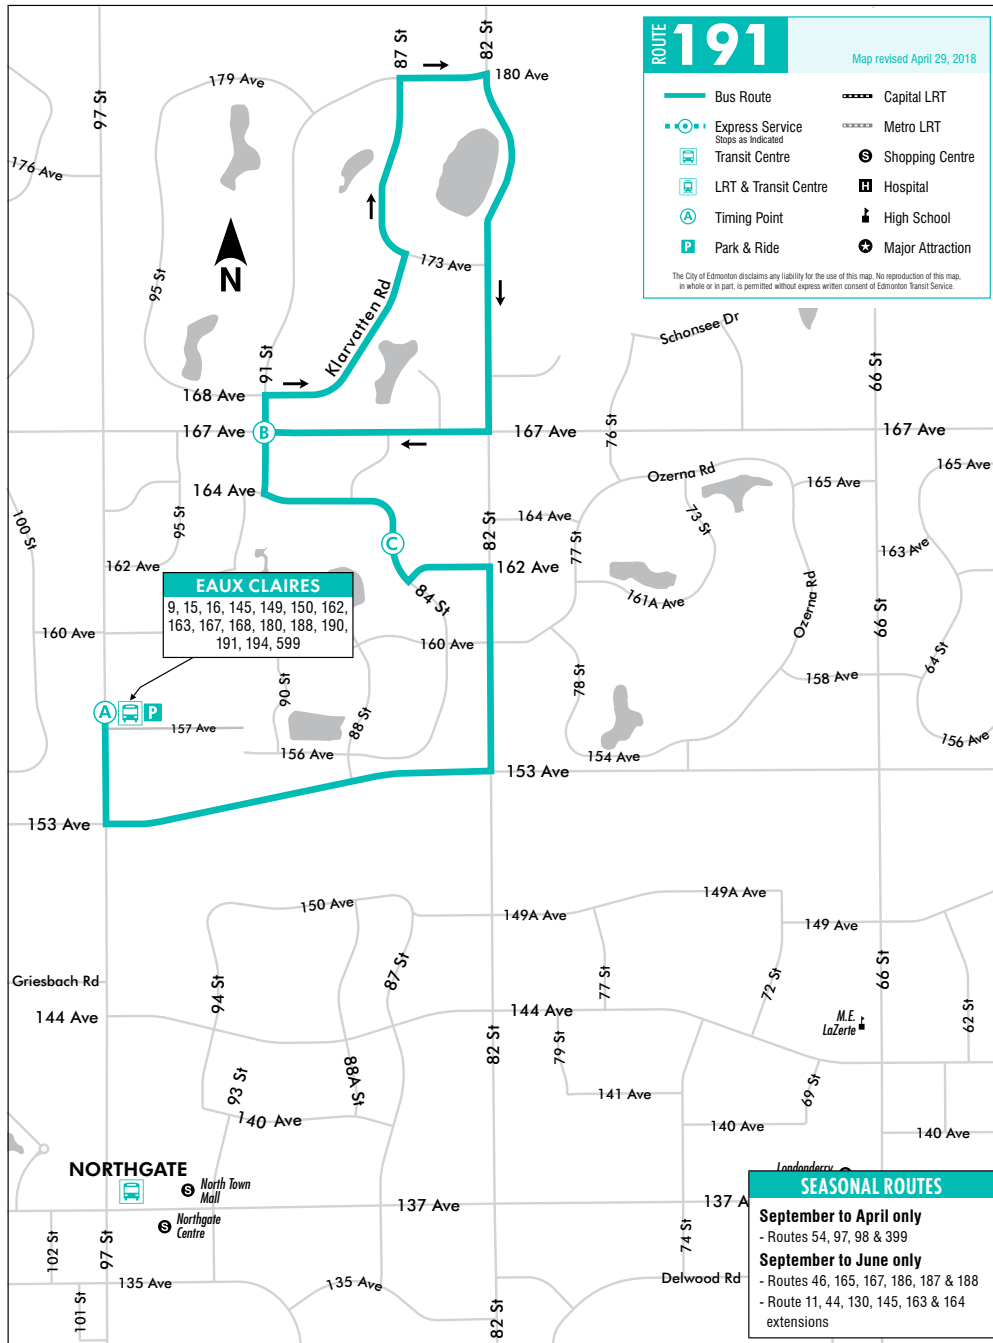

All ETS routes are accessible and all buses are equipped with bike racks except for community and regional buses.

ROUTE

191 194

Klarvatten
Belle Rive
Eaux Claires

Schonsee
Eaux Claires

REVISED SEPTEMBER 1, 2019

ETS

takeETS.com

ETS

ROUTE 191					MONDAY TO FRIDAY				
Eaux Claires to Klarvatten					Klarvatten to Eaux Claires				
88A St 144 Av	88A St 144 Av	Eaux Claires TC	91 St 167 Av	91 St 167 Av	91 St 167 Av	84 St 162 Av	Eaux Claires TC	91 St 166 Av	88A St 144 Av
○	○	A	B	B	B	C	A	B	○
		6:17	6:29		5:29	5:43	5:50		
		6:47	6:59		5:59	6:13	6:20		
		7:17	7:29		6:29	6:43	6:50		
		7:47	7:59		6:59	7:13	7:20		
		8:17	8:29		7:14	7:28	7:35		
		8:47	8:59		7:29	7:43	7:50	7:52	8:00 S
		9:19	9:31		7:41	7:58	8:05		
		9:49	10:00		7:44	8:01	8:08		
		10:19	10:30		7:59	8:13	8:20		
		10:49	11:00		8:29	8:43	8:50		
		11:21	11:32		8:59	9:13	9:20		
		11:51	12:02		9:31	9:43	9:49		
		12:37	12:48		10:00	10:12	10:18		
		1:07	1:18		10:30	10:42	10:48		
		1:37	1:48		11:00	11:12	11:18		
		2:07	2:18		11:32	11:44	11:50		
		2:37	2:48		12:02	12:14	12:20		
		3:07	3:18		12:48	1:00	1:06		
3:12	3:14			3:33 S	1:18	1:30	1:36		
		3:22	3:33	3:43	1:48	2:00	2:06		
		3:37	3:48	4:13	2:18	2:30	2:36		
		3:52	4:03	4:43	2:48	3:00	3:06		
		4:07	4:18		3:07	3:18	3:24		
		4:22	4:33		3:37	3:48	3:54		
		4:37	4:48		3:52	4:03	4:09		
		5:07	5:18		4:07	4:18	4:24		
		5:37	5:48		4:22	4:33	4:39		
		6:07	6:17		4:37	4:48	4:54		
		6:37	6:47		5:07	5:18	5:24		
		7:17	7:27		5:37	5:48	5:54		
		7:47	7:57		6:07	6:17	6:23		
		8:17	8:27		6:37	6:47	6:53		
		9:47	9:57		7:17	7:27	7:33		
		10:17	10:27		7:47	7:57	8:03		
					8:17	8:27	8:33		
					9:47	9:57	10:03		
					10:17	10:27	10:33		
					10:27	10:39	10:45		