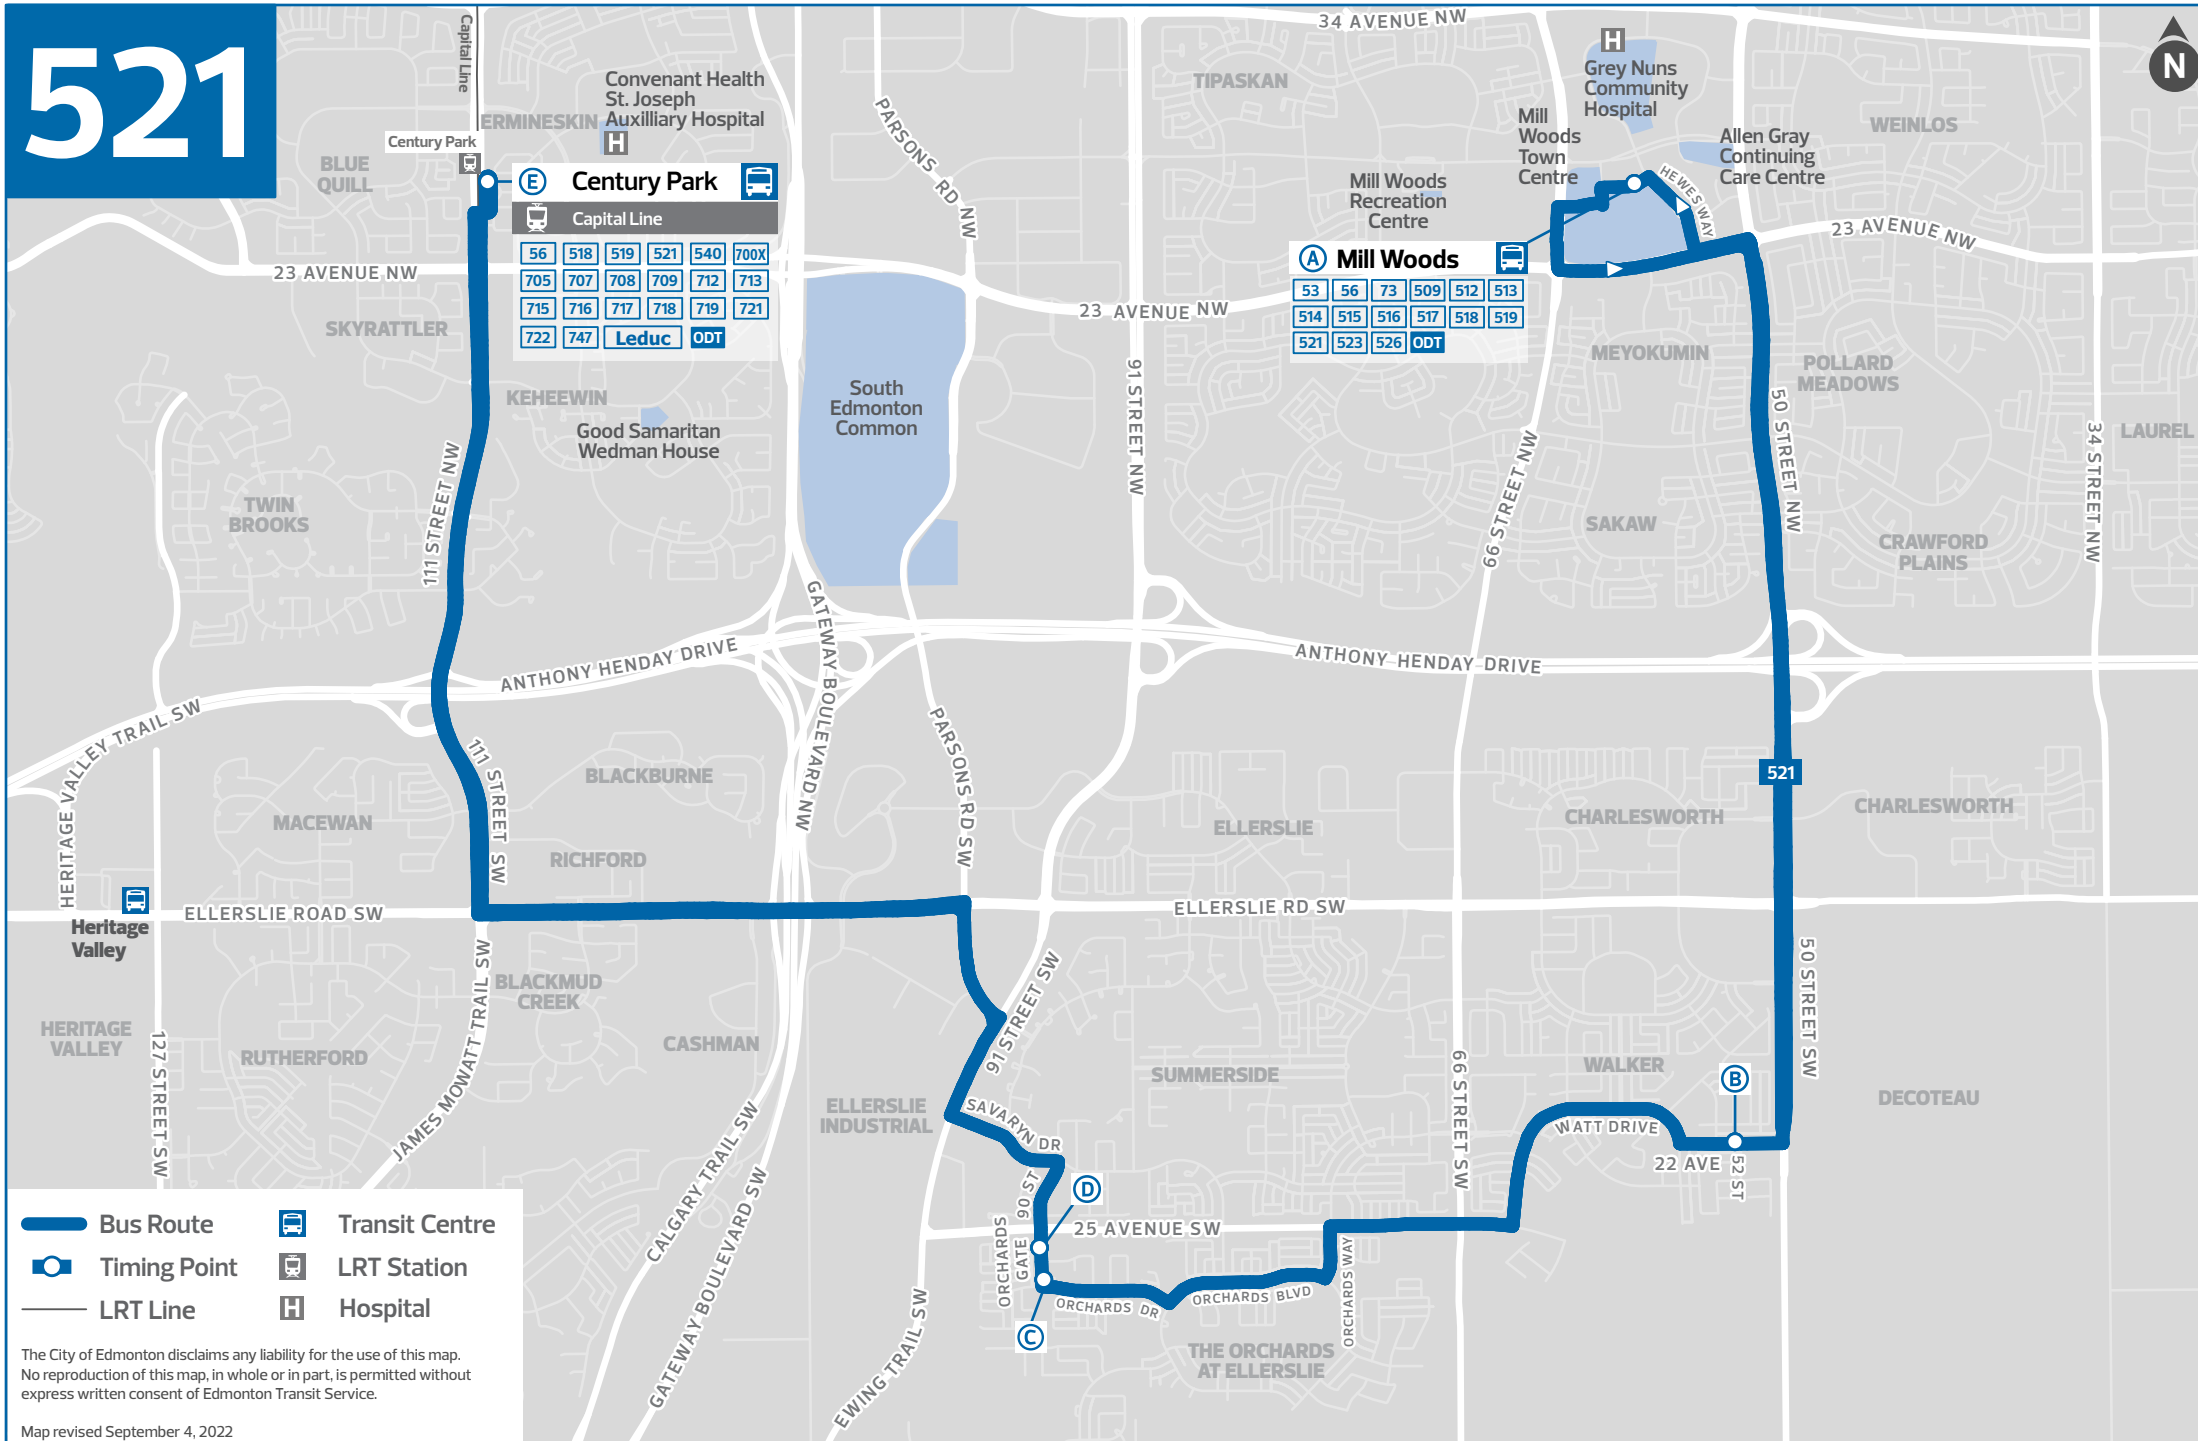

# 521

**E Century Park**

Capital Line

56	518	519	521	540	700X
705	707	708	709	712	713
715	716	717	718	719	721
722	747	Leduc	ODT		

**A Mill Woods**

53	56	73	509	512	513
514	515	516	517	518	519
521	523	526	ODT		

Map revised September 4, 2022

521 MONDAY TO FRIDAY			
MILL WOODS TO CENTURY PARK		CENTURY PARK TO MILL WOODS	
Mill Woods TC	52 St & 22 Ave	Orchards Gate & Orchards Dr SW	Century Park TC
<b>A</b>	<b>B</b>	<b>C</b>	<b>E</b>
5:30	5:42	5:54	6:11
6:00	6:12	6:24	6:43
6:15	6:27	6:39	6:59
6:30	6:43	6:55	7:15
6:45	6:58	7:10	7:30
7:00	7:13	7:25	7:45
7:15	7:28	7:40	8:00
7:30	7:43	7:55	8:15
7:45	7:58	8:10	8:30
8:00	8:13	8:25	8:45
8:15	8:28	8:40	9:00
8:33	8:46	8:58	9:19
9:03	9:16	9:27	9:48
9:33	9:46	9:57	10:18
10:03	10:16	10:27	10:48
10:33	10:46	10:57	11:18
11:03	11:16	11:27	11:48
11:33	11:46	11:57	12:18
<b>12:03</b>	<b>12:16</b>	<b>12:27</b>	<b>12:48</b>
<b>12:33</b>	<b>12:46</b>	<b>12:57</b>	<b>1:18</b>
1:03	1:16	1:27	1:48
1:33	1:46	1:57	2:18
2:03	2:16	2:27	2:48
2:33	2:46	2:57	3:20
3:03	3:18	3:30	3:53
3:30	3:45	3:57	4:20
3:40	3:55	4:07	4:30
3:50	4:05	4:17	4:40
4:10	4:25	4:37	5:00
4:30	4:45	4:57	5:20
4:50	5:05	5:17	5:40
5:10	5:25	5:37	6:00
5:30	5:45	5:57	6:20
5:50	6:05	6:17	6:39
6:21	6:36	6:46	7:06
6:51	7:05	7:15	7:35
7:21	7:35	7:45	8:05
7:51	8:05	8:15	8:35
8:21	8:35	8:45	9:05
8:51	9:05	9:15	9:35
9:21	9:35	9:45	10:04
9:51	10:05	10:15	10:31