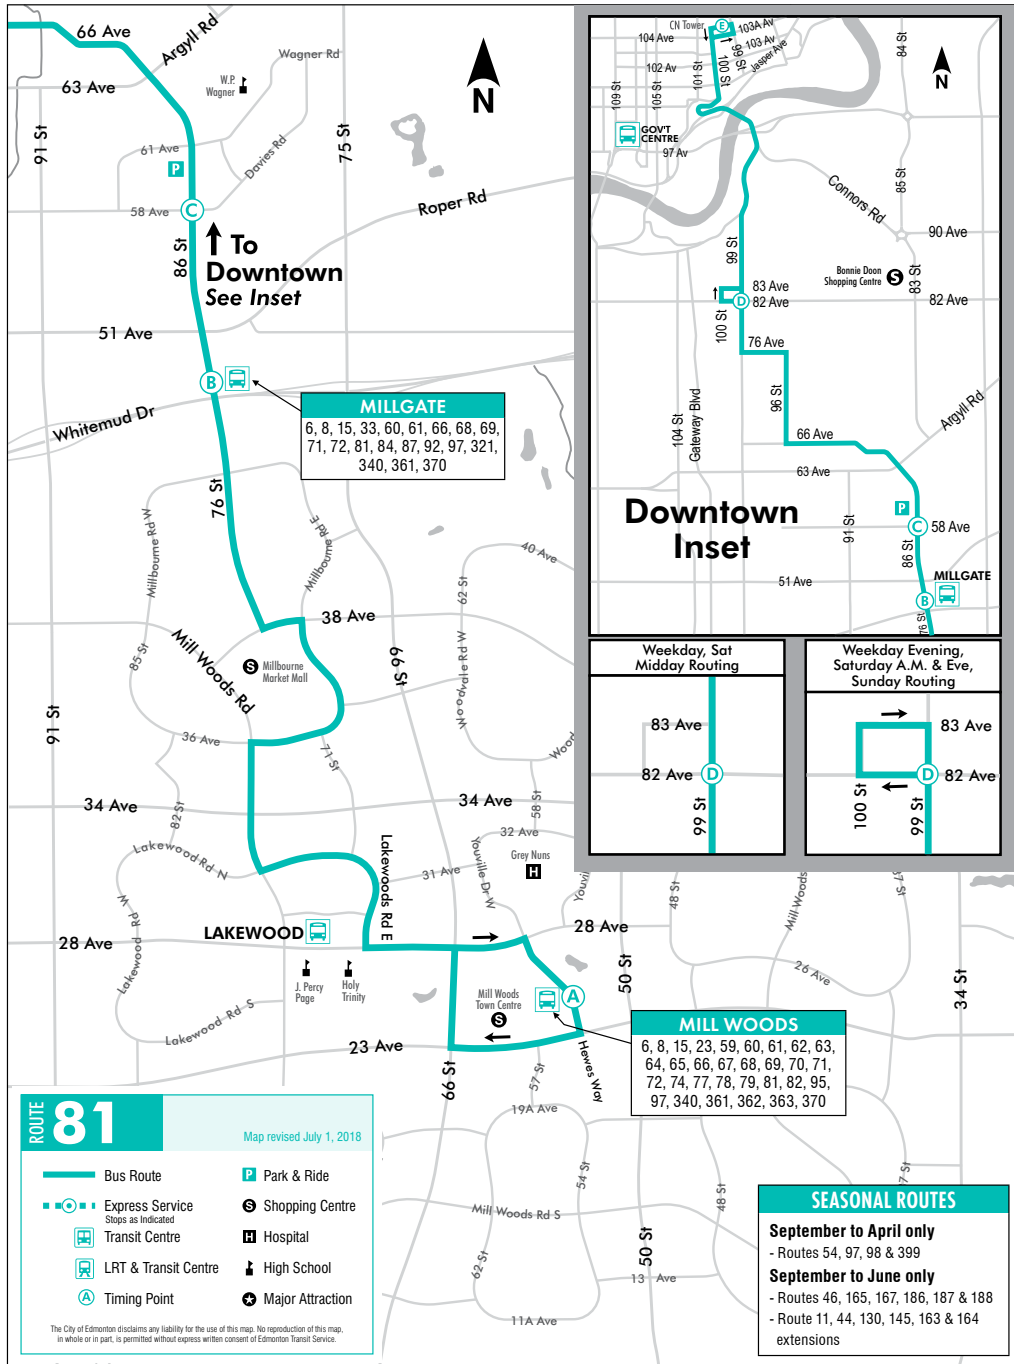

ETS

takeETS.com

ETS

ROUTE 81							MONDAY TO FRIDAY						
Mill Woods to Downtown							Downtown to Mill Woods						
Mill Woods TC	Millgate TC	Millgate TC	86 St Davies Rd	99 St 83 Av	99 St 82 Av	100 St 104 Av	100 St 104 Av	99 St 81 Av	86 St 58 Av	Millgate TC	Millgate TC	Mill Woods TC	
A	B	B	C	D	D	E	E	D	C	B	B	A	
		5:14	5:17	5:30		5:43	5:46	5:57	6:07		6:12		
		5:44	5:47	6:00		6:13	6:16	6:27	6:37		6:45	6:58	
5:56	6:13	6:14	6:17	6:30		6:43	6:46	6:57	7:07		7:15	7:28	
6:26	6:43	6:44	6:47	7:00		7:13	7:16	7:27	7:37		7:45	7:58	
6:56	7:13	7:14	7:17	7:30		7:43	7:46	7:57	8:07		8:15	8:28	
7:26	7:43	7:44	7:47	8:00		8:13	8:16	8:27	8:37		8:45	8:58	
7:56	8:13	8:14	8:17	8:30		8:43	8:46	8:58	9:08		9:15	9:28	
8:26	8:41	8:42	8:45	8:57		9:10	9:14	9:26	9:36		9:43	9:56	
8:56	9:09	9:12	9:15	9:27		9:40	9:44	9:56	10:06		10:13	10:26	
9:26	9:39	9:42	9:45	9:57		10:10	10:14	10:26	10:36		10:43	10:56	
							and every 30 minutes until						
12:56	1:09	1:12	1:15	1:27		1:40	1:44	1:56	2:06		2:13	2:28	
1:26	1:39	1:42	1:45	1:57		2:10	2:12	2:24	2:34		2:44	2:59	
1:56	2:09	2:12	2:15	2:27		2:39	2:40	2:56	3:08		3:17	3:32	
2:26	2:39	2:40	2:43	2:55		3:07	3:10	3:26	3:38		3:47	4:02	
2:56	3:09	3:10	3:13	3:25		3:37	3:40	3:56	4:08		4:17	4:32	
3:26	3:39	3:40	3:43	3:55		4:07	4:10	4:26	4:38		4:47	5:02	
3:56	4:09	4:10	4:13	4:25		4:37	4:40	4:56	5:08		5:17	5:32	
4:26	4:39	4:40	4:43	4:55		5:07	5:10	5:26	5:38		5:47	6:02	
4:56	5:09	5:10	5:13	5:25		5:37	5:40	5:57	6:05		6:11	6:26	
		5:44	5:47	5:58		6:10	6:13	6:29	6:37		6:43	6:58	
		6:14	6:17	6:28		6:40	6:43	6:59	7:07		7:10		
		6:44	6:46			6:56	7:14	7:23			7:29	7:31	
		7:14	7:16								7:59	7:38	7:42
		7:44	7:46					7:53			8:01	8:08	8:12
		8:14	8:16					8:23			8:29	8:38	8:42
		8:44	8:46					8:53			8:59	9:08	9:12
		9:14	9:16					9:23			9:29	9:38	9:42
		10:14	10:16					10:23			10:31	10:38	10:42
		11:14	11:16					11:23			11:29	11:31	11:38