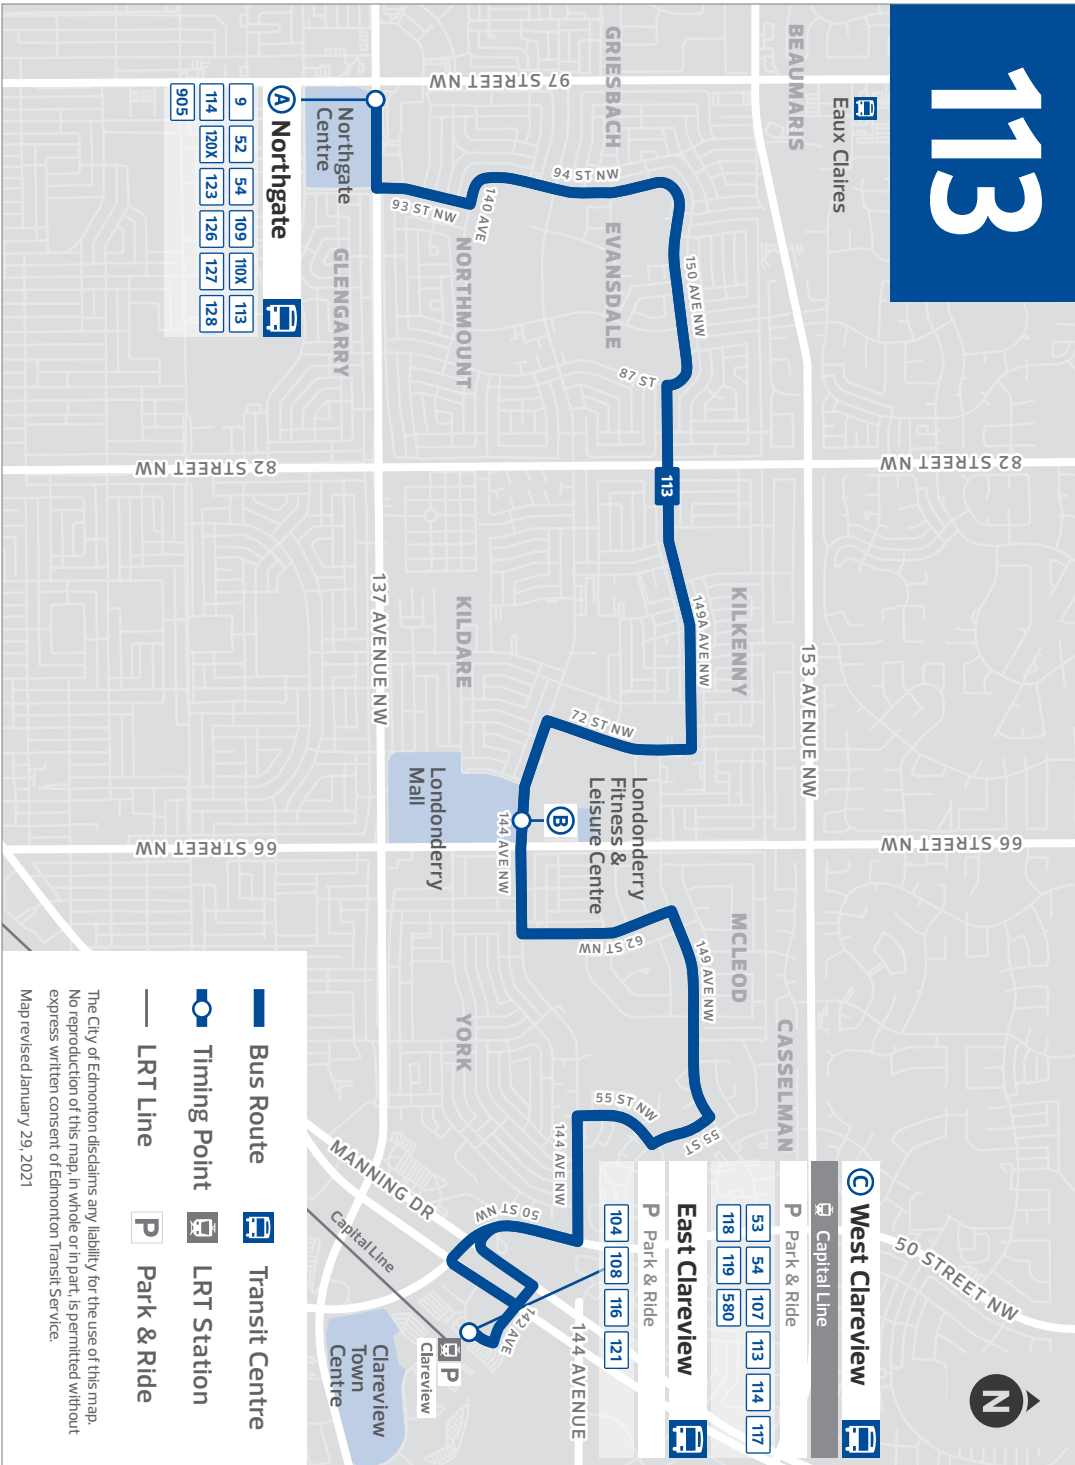

Edmonton

113

MONDAY TO FRIDAY

WEST CLAREVIEW TO NORTHGATE

West Clareview TC	66 St & 144 Ave	Northgate TC
5:23	5:34	5:47
5:53	6:04	6:17
6:23	6:34	6:49
6:43	6:55	7:10
6:58	7:10	7:25
7:13	7:25	7:40
7:28	7:40	7:55
7:43	7:55	8:10
7:58	8:10	8:25
8:13	8:25	8:40
8:32	8:44	8:59
9:02	9:13	9:28
9:32	9:43	9:58
10:02	10:13	10:28
10:32	10:43	10:58
11:02	11:13	11:28
11:32	11:43	11:58
12:02	12:13	12:28
12:32	12:43	12:58
1:02	1:13	1:28
1:32	1:43	1:58
2:02	2:13	2:28
2:32	2:43	2:58
3:02	3:14	3:29
3:17	3:29	3:44
3:32	3:44	3:59
3:47	3:59	4:14
4:02	4:14	4:29
4:17	4:29	4:44
4:32	4:44	4:59
4:47	4:59	5:14
5:02	5:14	5:29
5:17	5:29	5:44
5:32	5:44	5:59
5:57	6:09	6:24
6:25	6:36	6:49
6:51	7:02	7:15
7:21	7:32	7:45
7:51	8:02	8:15
8:21	8:32	8:45
8:51	9:02	9:15
9:21	9:32	9:45

TIMING POINTS

NORTHGATE TO WEST CLAREVIEW

Northgate TC	69 St & 144 Ave	West Clareview TC
5:53	6:05	6:16
6:23	6:35	6:46
6:53	7:05	7:16
7:23	7:35	7:46
7:53	8:05	8:16
8:23	8:35	8:46
8:53	9:06	9:18
9:23	9:37	9:49
9:53	10:07	10:19
10:23	10:37	10:49
10:53	11:07	11:19
11:23	11:37	11:49
11:53	12:07	12:19
12:23	12:37	12:49
12:53	1:07	1:19
1:23	1:37	1:49
1:53	2:07	2:19
2:23	2:37	2:49
2:53	3:07	3:19
3:23	3:37	3:49
3:53	4:07	4:19
4:23	4:37	4:49
4:53	5:06	5:17
5:23	5:35	5:46
5:53	6:05	6:16
6:23	6:35	6:46
6:53	7:05	7:16
7:23	7:35	7:46
7:52	8:04	8:15
8:22	8:34	8:45
8:52	9:04	9:15
9:22	9:34	9:45
9:52	10:04	10:15
10:22	10:34	10:45
10:52	11:04	11:15
11:22	11:34	11:45
11:52	12:04	12:15