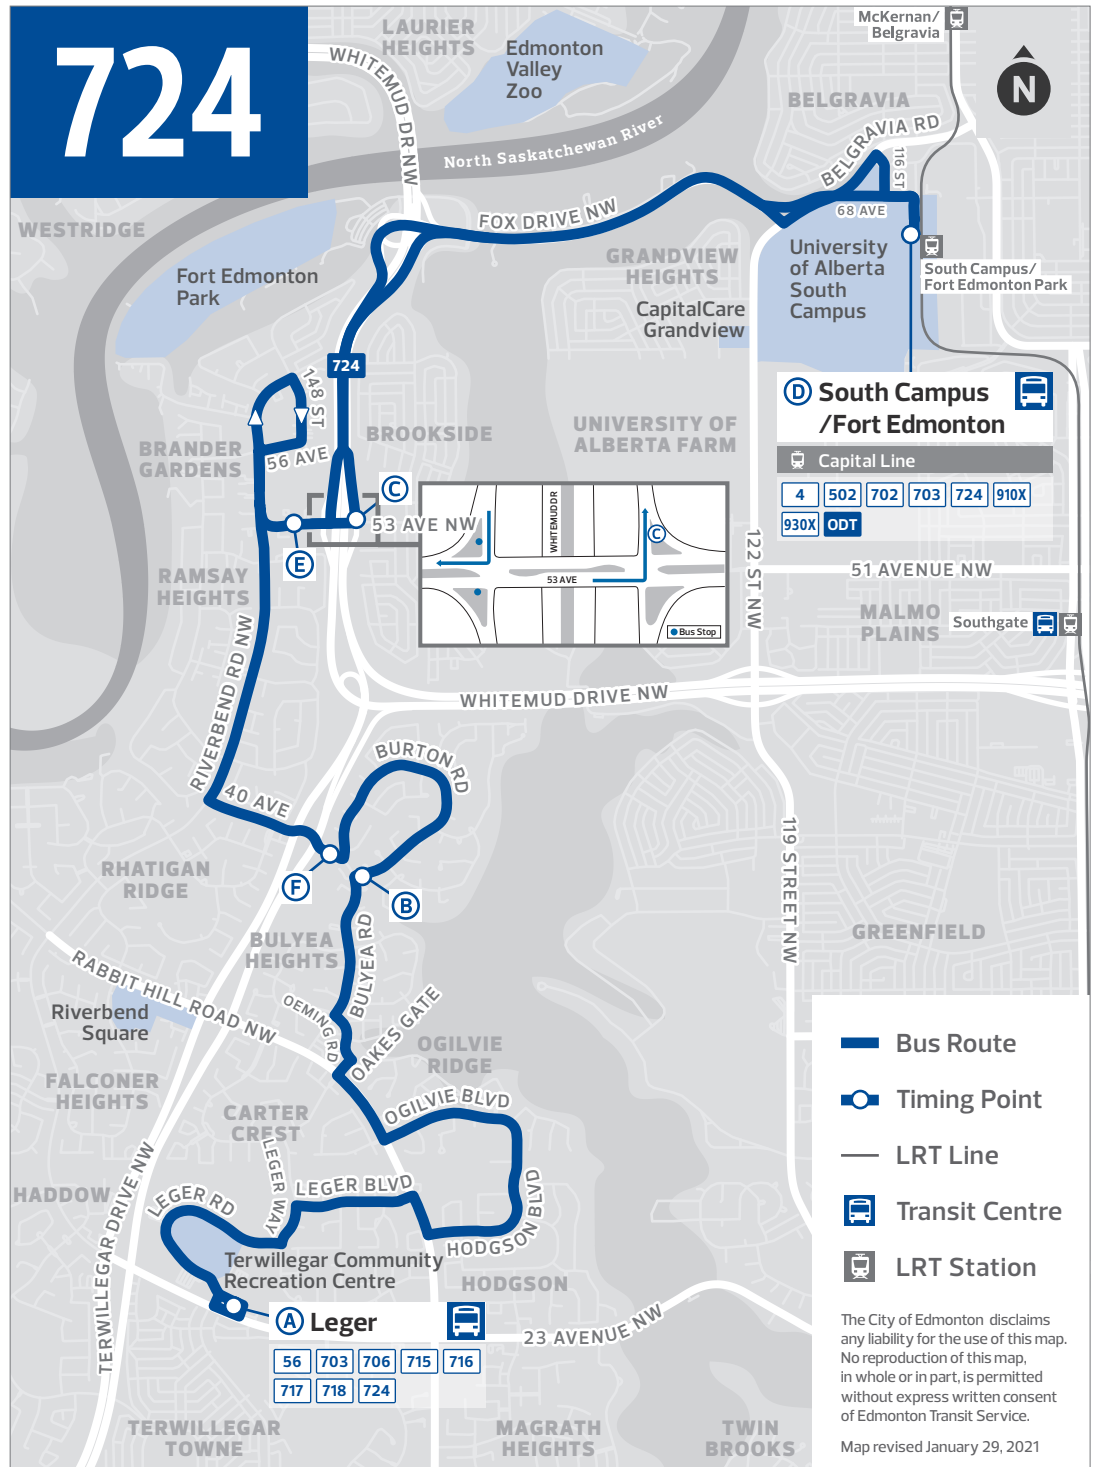

## LEGER TO SOUTH CAMPUS

Leger TC	Bulyea Rd & Burton Rd	Whitemud Dr & 53 Ave	South Campus Ft Edm TC
<b>A</b> → <b>B</b> → <b>C</b> → <b>D</b>			
5:30	5:43	6:02	6:09
6:00	6:13	6:32	6:39
6:30	6:43	7:02	7:09
7:00	7:13	7:32	7:39
7:30	7:43	8:02	8:09
8:00	8:13	8:32	8:39
8:30	8:43	9:02	9:09
<b>3:00</b>	<b>3:12</b>	<b>3:28</b>	<b>3:35</b>
<b>3:30</b>	<b>3:42</b>	<b>3:58</b>	<b>4:05</b>
<b>4:00</b>	<b>4:12</b>	<b>4:28</b>	<b>4:35</b>
<b>4:30</b>	<b>4:42</b>	<b>4:58</b>	<b>5:05</b>
<b>5:00</b>	<b>5:12</b>	<b>5:28</b>	<b>5:35</b>
<b>5:30</b>	<b>5:42</b>	<b>5:58</b>	<b>6:05</b>

TIMING POINTS

## SOUTH CAMPUS TO LEGER

South Campus Ft Edm TC	Whitemud Dr & 53 Ave	Bulyea Rd & Terwillegar Dr	Leger TC
<b>D</b> → <b>E</b> → <b>F</b> → <b>A</b>			
5:39	5:45	5:57	6:14
6:09	6:15	6:27	6:44
6:39	6:45	6:57	7:14
7:09	7:15	7:27	7:44
7:39	7:45	7:57	8:14
8:09	8:15	8:27	8:44
8:39	8:45	8:57	9:14
<b>3:06</b>	<b>3:13</b>	<b>3:24</b>	<b>3:41</b>
<b>3:36</b>	<b>3:43</b>	<b>3:54</b>	<b>4:11</b>
<b>4:06</b>	<b>4:13</b>	<b>4:24</b>	<b>4:41</b>
<b>4:36</b>	<b>4:43</b>	<b>4:54</b>	<b>5:11</b>
<b>5:06</b>	<b>5:13</b>	<b>5:24</b>	<b>5:41</b>
<b>5:36</b>	<b>5:43</b>	<b>5:54</b>	<b>6:11</b>
<b>6:06</b>	<b>6:13</b>	<b>6:24</b>	<b>6:41</b>

TIMING POINTS

TC = Transit Centre

Subject to change without notice

Bold text indicates p.m. time