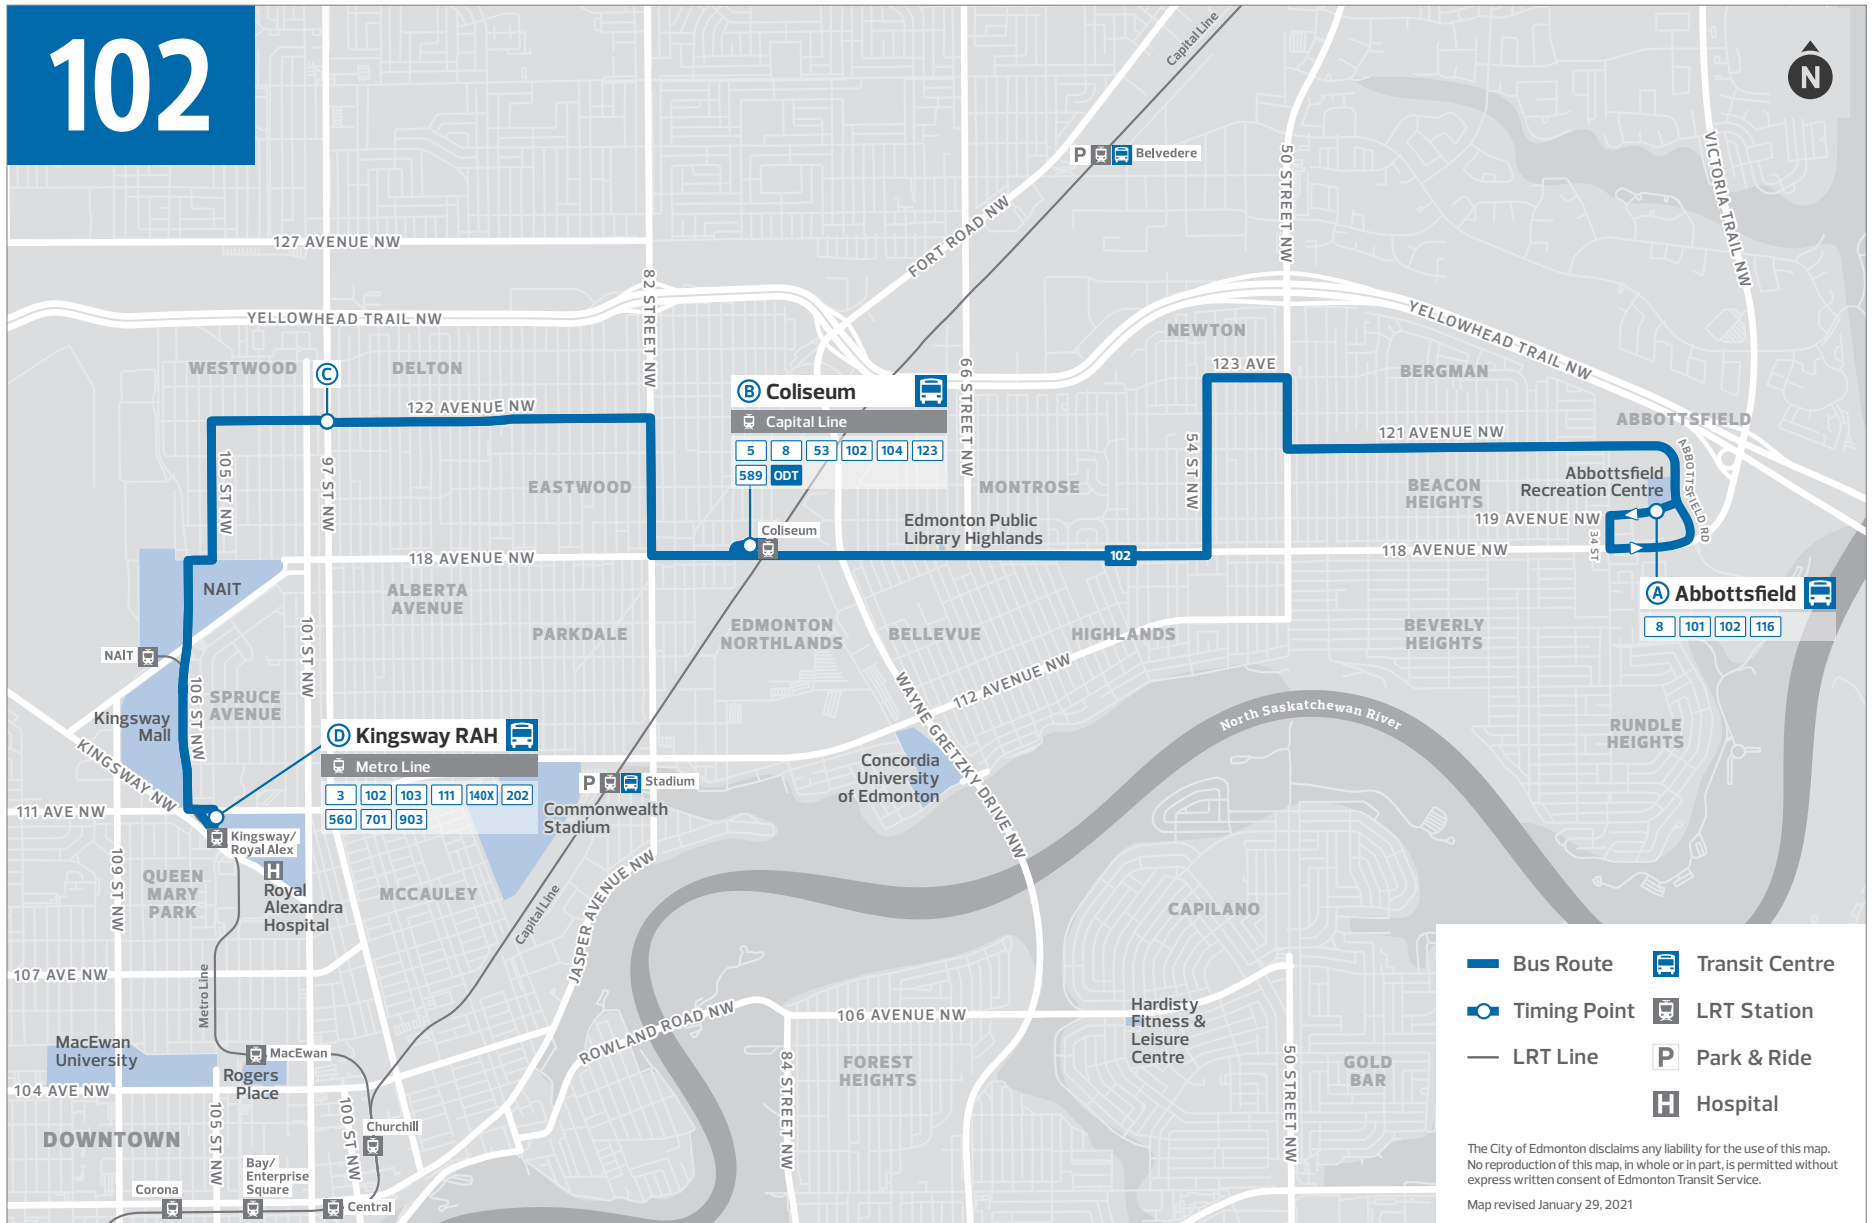

102

D Kingsway RAH

Metro Line

3	102	103	111	140X	202
560	701	903			

B Coliseum

Capital Line

5	8	53	102	104	123
589	ODT				

A Abbotsfield

8	101	102	116