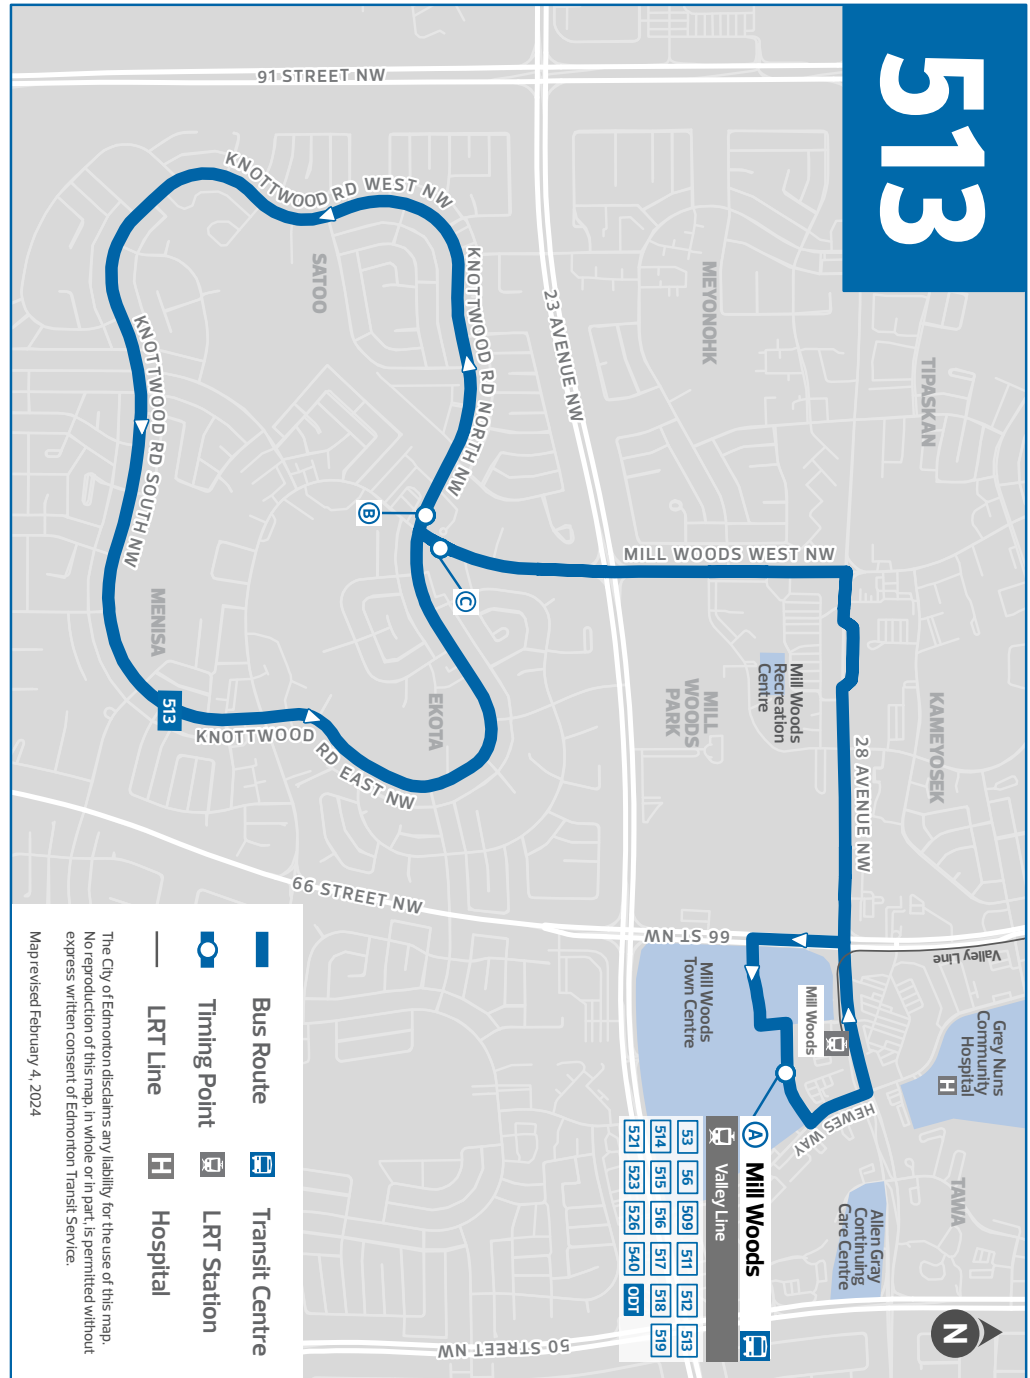

Revised: February 4, 2024

Edmonton
Transit
Service

Edmonton

513

MON TO FRI

MILL WOODS TO KNOTTWOOD

Mill Woods TC	Mill Woods Rd & Knottwood Rd N	Mill Woods Rd & Knottwood Rd N	Mill Woods TC
A	B	C	A
5:30	5:37	5:46	5:54
6:00	6:07	6:16	6:24
6:30	6:38	6:48	6:57
6:50	6:58	7:08	7:17
7:10	7:18	7:28	7:37
7:30	7:38	7:48	7:57
7:50	7:58	8:08	8:17
8:10	8:18	8:28	8:37
8:30	8:38	8:48	8:57
9:00	9:07	9:17	9:25
9:30	9:37	9:47	9:55
10:00	10:07	10:17	10:25
10:30	10:37	10:47	10:55
11:00	11:07	11:17	11:25
11:30	11:37	11:47	11:55
12:00	12:07	12:17	12:25
12:30	12:37	12:47	12:55
1:00	1:07	1:17	1:25
1:30	1:37	1:47	1:55
2:00	2:07	2:17	2:25
2:30	2:37	2:47	2:55
3:00	3:08	3:18	3:27
3:20	3:28	3:38	3:47
3:40	3:48	3:58	4:07
4:00	4:08	4:18	4:27
4:20	4:28	4:38	4:47
4:40	4:48	4:58	5:07
5:00	5:08	5:18	5:27
5:30	5:38	5:48	5:57
6:00	6:08	6:18	6:27
6:30	6:37	6:46	6:53
7:00	7:07	7:16	7:23
7:30	7:37	7:46	7:53
8:00	8:07	8:16	8:23
8:30	8:37	8:46	8:53
9:00	9:07	9:16	9:23
9:30	9:37	9:46	9:53
10:00	10:07	10:16	10:23

TIMING POINTS

513

SAT

MILL WOODS TO KNOTTWOOD

Mill Woods TC	Mill Woods Rd & Knottwood Rd N	Mill Woods Rd & Knottwood Rd N	Mill Woods TC
A	B	C	A
8:14	8:20	8:30	8:37
8:44	8:50	9:00	9:07
9:14	9:20	9:30	9:37
9:44	9:50	10:00	10:07
10:14	10:20	10:30	10:37
10:44	10:50	11:00	11:07
11:14	11:20	11:30	11:37
11:44	11:50	12:00	12:07
12:14	12:20	12:30	12:37
12:44	12:50	1:00	1:07
1:14	1:20	1:30	1:37
1:44	1:50	2:00	2:07
2:14	2:20	2:30	2:37
2:44	2:50	3:00	3:07
3:14	3:20	3:30	3:37
3:44	3:50	4:00	4:07
4:14	4:20	4:30	4:37
4:44	4:50	5:00	5:07
5:14	5:20	5:30	5:37
5:44	5:50	6:00	6:07
6:14	6:20	6:30	6:37
6:44	6:50	7:00	7:07

TIMING POINTS

Bold text indicates p.m. time

TC = Transit Centre

513