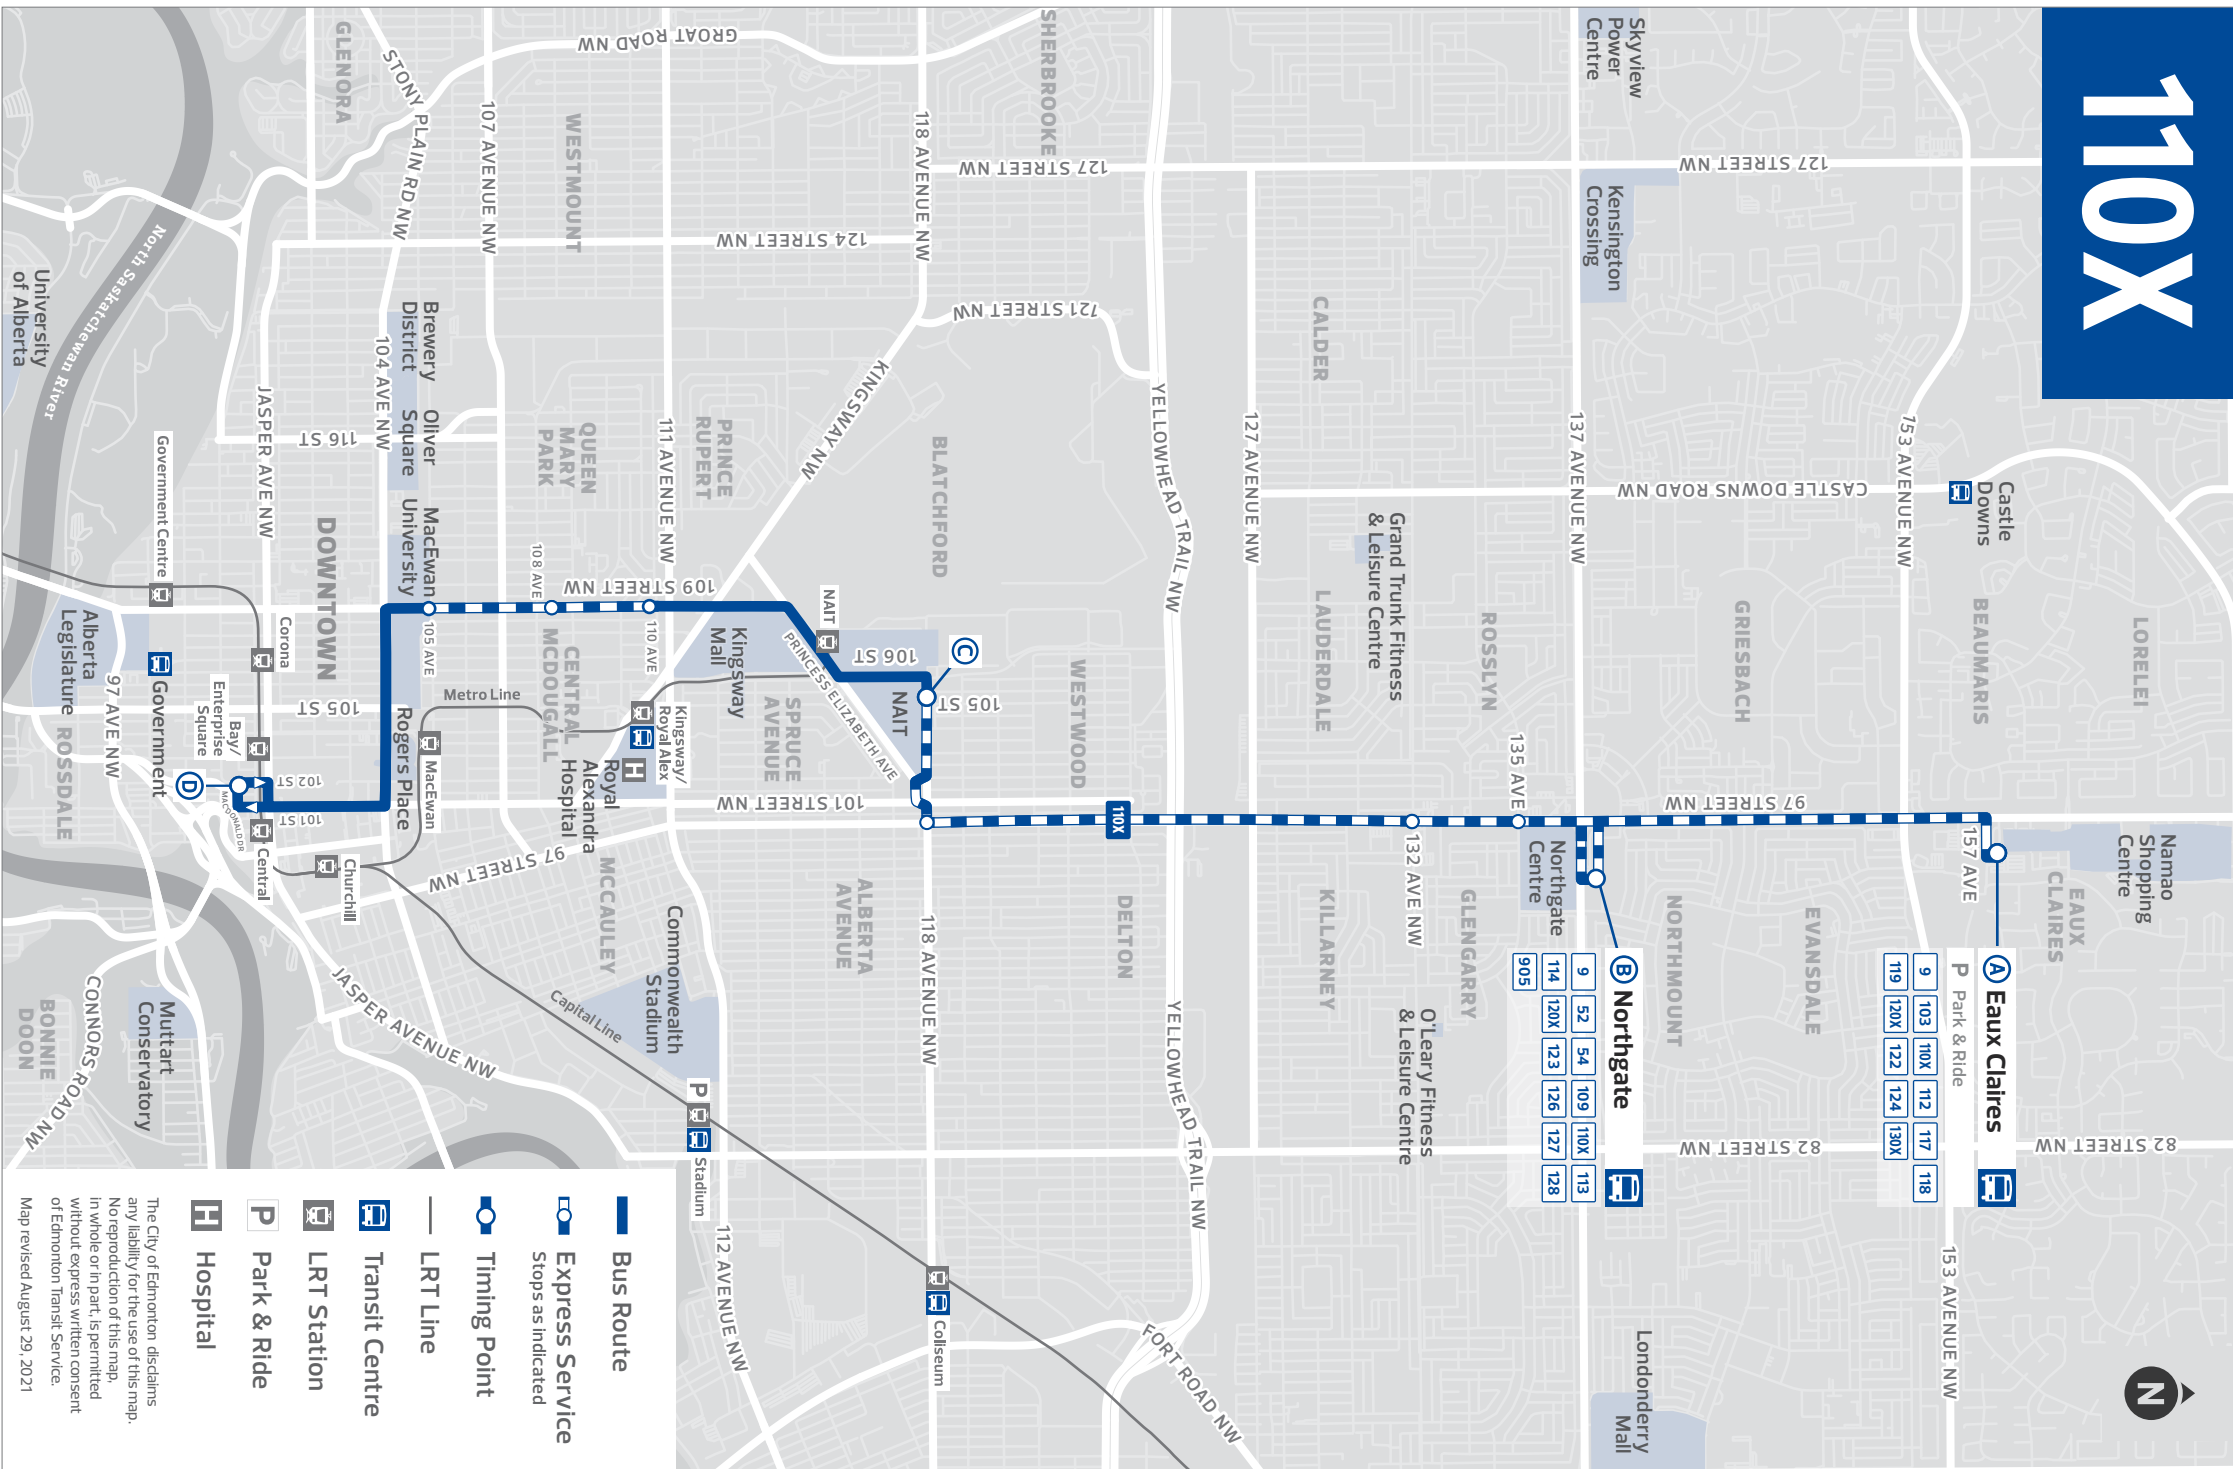

110X

MONDAY TO FRIDAY

EAUX CLAIRES TO DOWNTOWN

Eaux Claires TC	Northgate TC	105 St & 118 Ave	102 St & MacDonald Dr
A	B	C	D
5:55	6:02	6:11	6:27
6:10	6:17	6:26	6:44
6:25	6:32	6:42	7:01
6:32	6:40	6:50	7:09
6:40	6:48	6:58	7:17
6:47	6:55	7:05	7:24
6:55	7:03	7:13	7:32
7:02	7:10	7:20	7:39
7:10	7:18	7:28	7:47
7:17	7:25	7:35	7:54
7:25	7:33	7:43	8:02
7:32	7:40	7:50	8:09
7:40	7:48	7:58	8:17
7:48	7:56	8:06	8:25
7:55	8:03	8:13	8:32
8:03	8:11	8:21	8:40
8:10	8:18	8:28	8:47
8:18	8:26	8:36	8:55
8:25	8:33	8:43	9:02
8:33	8:41	8:51	9:09
8:40	8:48	8:58	9:16
8:48	8:56	9:06	9:24
8:55	9:03	9:13	9:31
9:10	9:17	9:27	9:45
9:25	9:32	9:42	10:00
9:40	9:47	9:57	10:15
9:55	10:02	10:12	10:30
10:10	10:17	10:27	10:45
10:25	10:32	10:42	11:00
10:40	10:47	10:57	11:15
10:55	11:02	11:12	11:30
11:10	11:17	11:27	11:45
11:25	11:32	11:42	12:00
11:40	11:47	11:57	12:15
11:55	12:02	12:12	12:30
12:10	12:17	12:27	12:45
12:25	12:32	12:42	1:00
12:40	12:47	12:57	1:15
12:55	1:02	1:12	1:30
1:10	1:17	1:27	1:45
1:25	1:32	1:42	2:00
1:40	1:47	1:57	2:15

TIMING POINTS

110X

SATURDAY

EAUX CLAIRES TO DOWNTOWN

Eaux Claires TC	Northgate TC	105 St & 118 Ave	102 St & MacDonald Dr
A	B	C	D
8:00	8:08	8:18	8:34
8:20	8:28	8:38	8:54
8:40	8:48	8:58	9:14
9:00	9:08	9:18	9:34
9:20	9:28	9:38	9:54
9:40	9:48	9:58	10:14
10:00	10:08	10:18	10:34
10:20	10:28	10:38	10:54
10:40	10:48	10:58	11:14
11:00	11:08	11:18	11:34
11:20	11:28	11:38	11:54
11:40	11:48	11:58	12:14
12:00	12:08	12:18	12:34
12:20	12:28	12:38	12:54
12:40	12:48	12:58	1:14
1:00	1:08	1:18	1:34
1:20	1:28	1:38	1:54
1:40	1:48	1:58	2:14
2:00	2:08	2:18	2:34
2:20	2:28	2:38	2:54
2:40	2:48	2:58	3:14
3:00	3:08	3:18	3:34
3:20	3:28	3:38	3:54
3:40	3:48	3:58	4:14
4:00	4:08	4:18	4:34
4:20	4:28	4:38	4:54
4:40	4:48	4:58	5:14
5:00	5:08	5:18	5:34
5:20	5:28	5:38	5:54
5:40	5:48	5:58	6:14
6:00	6:08	6:18	6:34
6:20	6:28	6:38	6:54