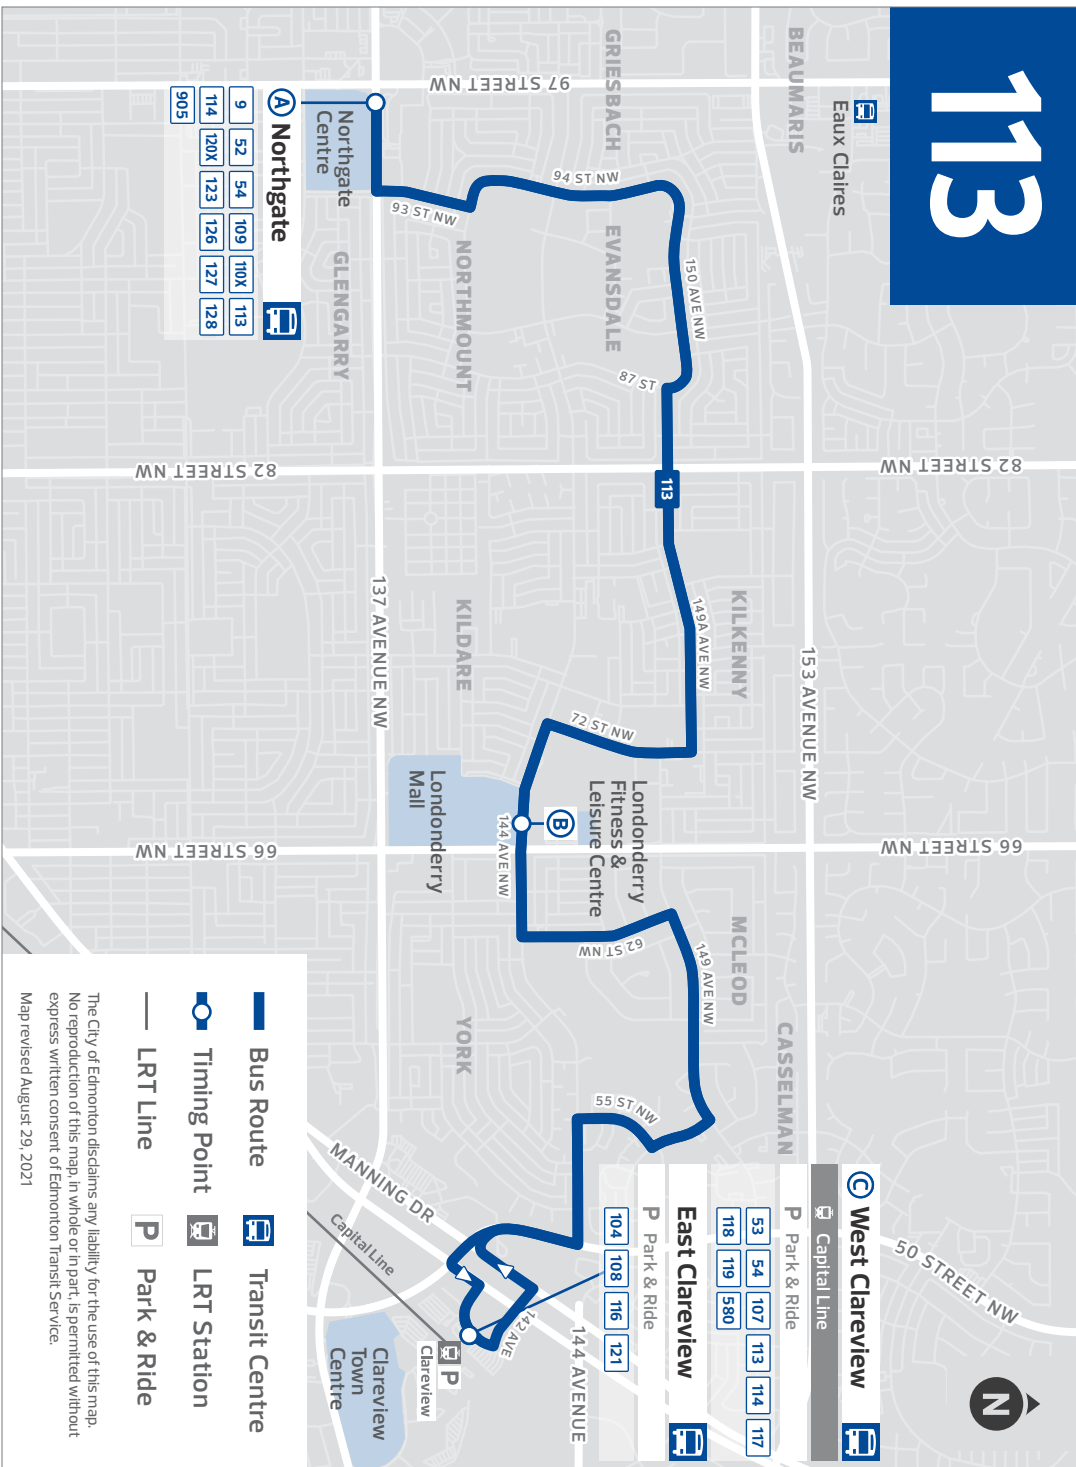

Edmonton

113

MONDAY TO FRIDAY

WEST CLAREVIEW TO NORTHGATE

West Clareview TC	66 St & 144 Ave	Northgate TC
C	B	A
5:23	5:36	5:51
5:53	6:06	6:21
6:23	6:36	6:52
6:53	7:07	7:23
7:19	7:33	7:49
7:34	7:48	8:04
7:49	8:03	8:19
8:04	8:18	8:34
8:19	8:33	8:49
8:34	8:48	9:04
8:49	9:03	9:18
9:04	9:18	9:33
9:32	9:46	10:01
10:02	10:16	10:31
10:32	10:46	11:01
11:02	11:16	11:31
11:32	11:46	12:01
12:02	12:16	12:31
12:32	12:46	1:01
1:02	1:16	1:31
1:32	1:46	2:01
2:02	2:16	2:31
2:32	2:46	3:01
3:02	3:16	3:32
3:21	3:35	3:51
3:36	3:50	4:06
3:51	4:05	4:21
4:06	4:20	4:36
4:21	4:35	4:51
4:36	4:50	5:06
4:51	5:05	5:21
5:06	5:20	5:36
5:21	5:35	5:51
5:36	5:50	6:06
5:56	6:10	6:26
6:25	6:39	6:53
6:51	7:05	7:19
7:21	7:35	7:49
7:51	8:05	8:19
8:21	8:35	8:49
8:51	9:05	9:19
9:21	9:35	9:49

TIMING POINTS

NORTHGATE TO WEST CLAREVIEW

Northgate TC	69 St & 144 Ave	West Clareview TC
A	B	C
5:53	6:06	6:21
6:23	6:36	6:51
6:53	7:06	7:21
7:23	7:36	7:51
7:53	8:06	8:21
8:23	8:36	8:51
8:53	9:06	9:21
9:23	9:37	9:52
9:53	10:07	10:22
10:23	10:37	10:52
10:53	11:07	11:22
11:23	11:37	11:52
11:53	12:07	12:22
12:23	12:37	12:52
12:53	1:07	1:22
1:23	1:37	1:52
1:53	2:07	2:22
2:23	2:37	2:52
2:53	3:07	3:22
3:23	3:37	3:52
3:53	4:07	4:22
4:23	4:37	4:52
4:53	5:07	5:22
5:23	5:37	5:51
5:53	6:07	6:21
6:23	6:37	6:51
6:53	7:07	7:21
7:23	7:37	7:51
7:53	8:07	8:21
8:23	8:37	8:51
8:53	9:07	9:21
9:23	9:37	9:51
9:53	10:07	10:21
10:23	10:37	10:51
10:53	11:07	11:21
11:23	11:37	11:51
11:53	12:07	12:21
12:23	12:37	12:51