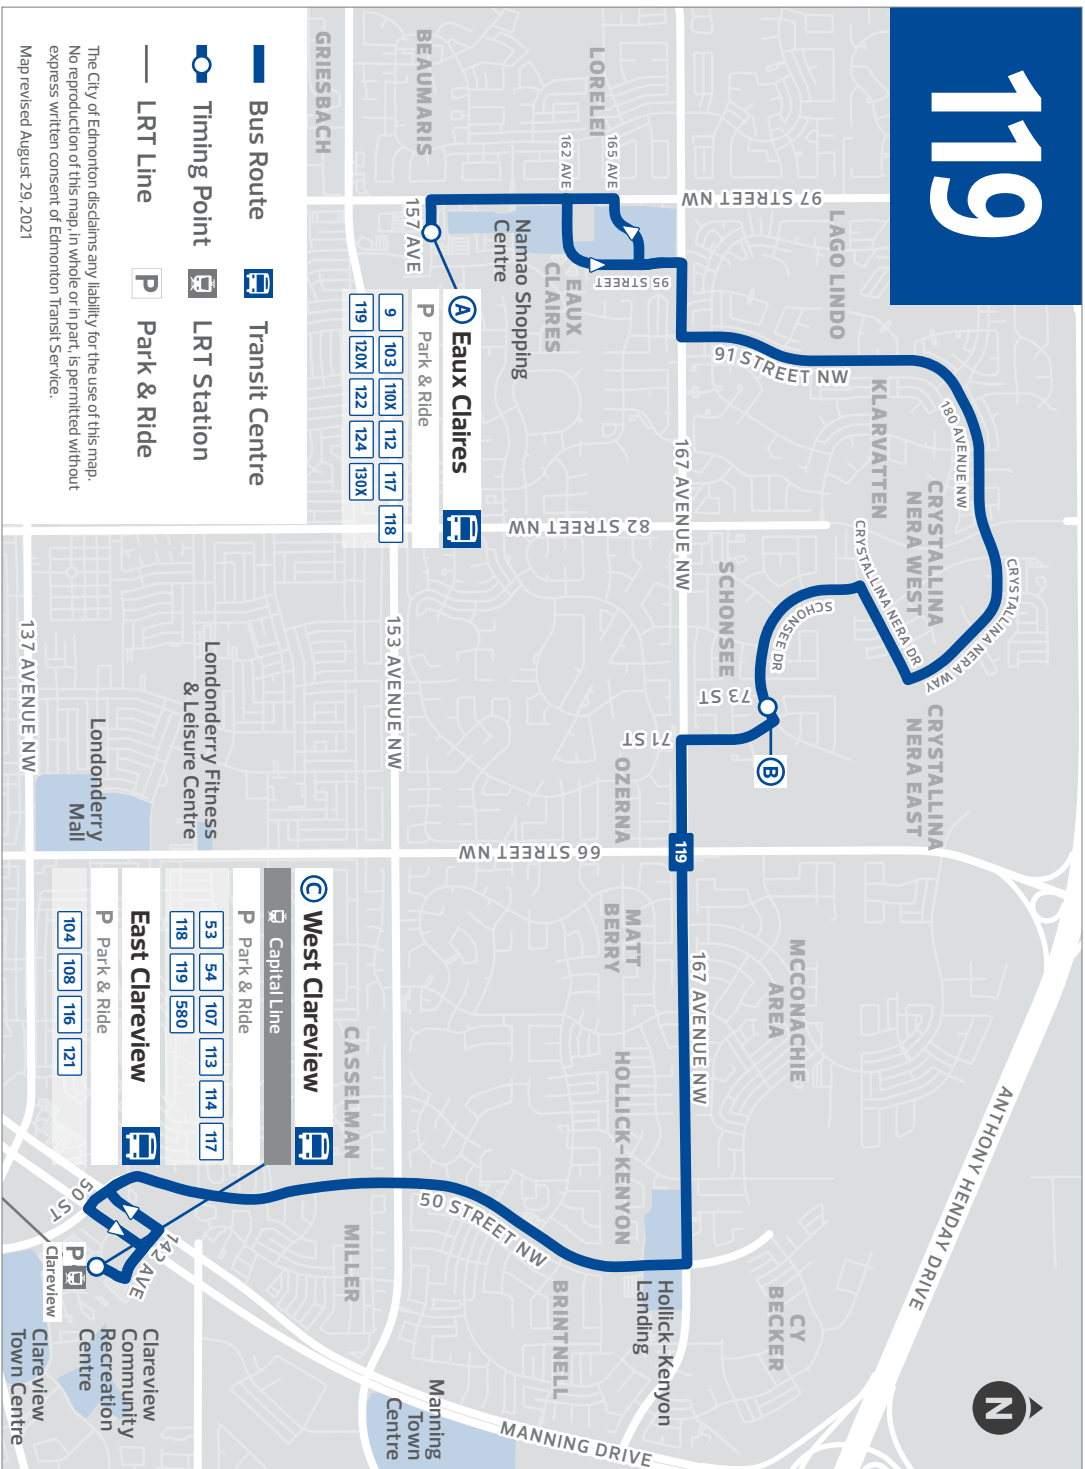

Edmonton

EAUX CLAIRE TO WEST CLAREVIEW			WEST CLAREVIEW TO EAUX CLAIRE		
Eaux Claire TC	73St & Schonsee Dr	West Clareview TC	West Clareview TC	71St & Schonsee Dr	Eaux Claire TC
A	B	C	C	B	A
5:32	5:47	6:01	5:34	5:48	6:03
6:02	6:17	6:31	6:04	6:18	6:33
6:33	6:49	7:07	6:34	6:51	7:07
6:57	7:13	7:31	6:46	7:03	7:19
7:21	7:37	7:55	6:58	7:15	7:31
7:45	8:01	8:19	7:10	7:27	7:43
8:08	8:24	8:42	7:22	7:39	7:55
8:28	8:44	9:02	7:34	7:51	8:07
8:59	9:15	9:32	7:46	8:03	8:19
9:29	9:45	10:02	7:58	8:15	8:31
9:59	10:15	10:32	8:10	8:27	8:43
10:29	10:45	11:02	8:22	8:39	8:55
10:59	11:15	11:32	8:45	9:02	9:18
11:29	11:45	12:02	9:05	9:20	9:36
11:59	12:15	12:32	9:35	9:50	10:06
12:29	12:45	1:02	10:05	10:20	10:36
12:59	1:15	1:32	10:35	10:50	11:06
1:29	1:45	2:02	11:05	11:20	11:36
1:59	2:15	2:32	11:35	11:50	12:06
2:29	2:45	3:02	12:05	12:20	12:36
3:00	3:16	3:36	12:35	12:50	1:06
3:30	3:46	4:06	1:05	1:20	1:36
3:45	4:01	4:21	1:35	1:50	2:06
4:00	4:16	4:36	2:05	2:20	2:36
4:15	4:31	4:51	2:35	2:50	3:07
4:30	4:46	5:06	3:06	3:24	3:42
4:45	5:01	5:21	3:39	3:57	4:15
5:00	5:16	5:36	4:09	4:27	4:45
5:15	5:31	5:51	4:39	4:57	5:15
5:30	5:46	6:06	5:09	5:27	5:45
6:00	6:16	6:35	5:39	5:57	6:15
6:30	6:46	7:03	6:09	6:27	6:43
7:00	7:16	7:33	6:38	6:53	7:09
7:30	7:46	8:03	7:06	7:21	7:37
8:00	8:16	8:33	7:36	7:51	8:07
8:30	8:46	9:03	8:06	8:21	8:37
9:00	9:16	9:33	8:36	8:51	9:07
9:33	9:49	10:05	9:06	9:21	9:37
10:06	10:20	10:33	9:36	9:51	10:06
10:36	10:50	11:03	10:08	10:21	10:35
11:06	11:20	11:33	10:36	10:49	11:03
11:36	11:50	12:03	11:06	11:19	11:33
12:06	12:20	12:33	11:36	11:49	12:03
			12:06	12:19	12:33