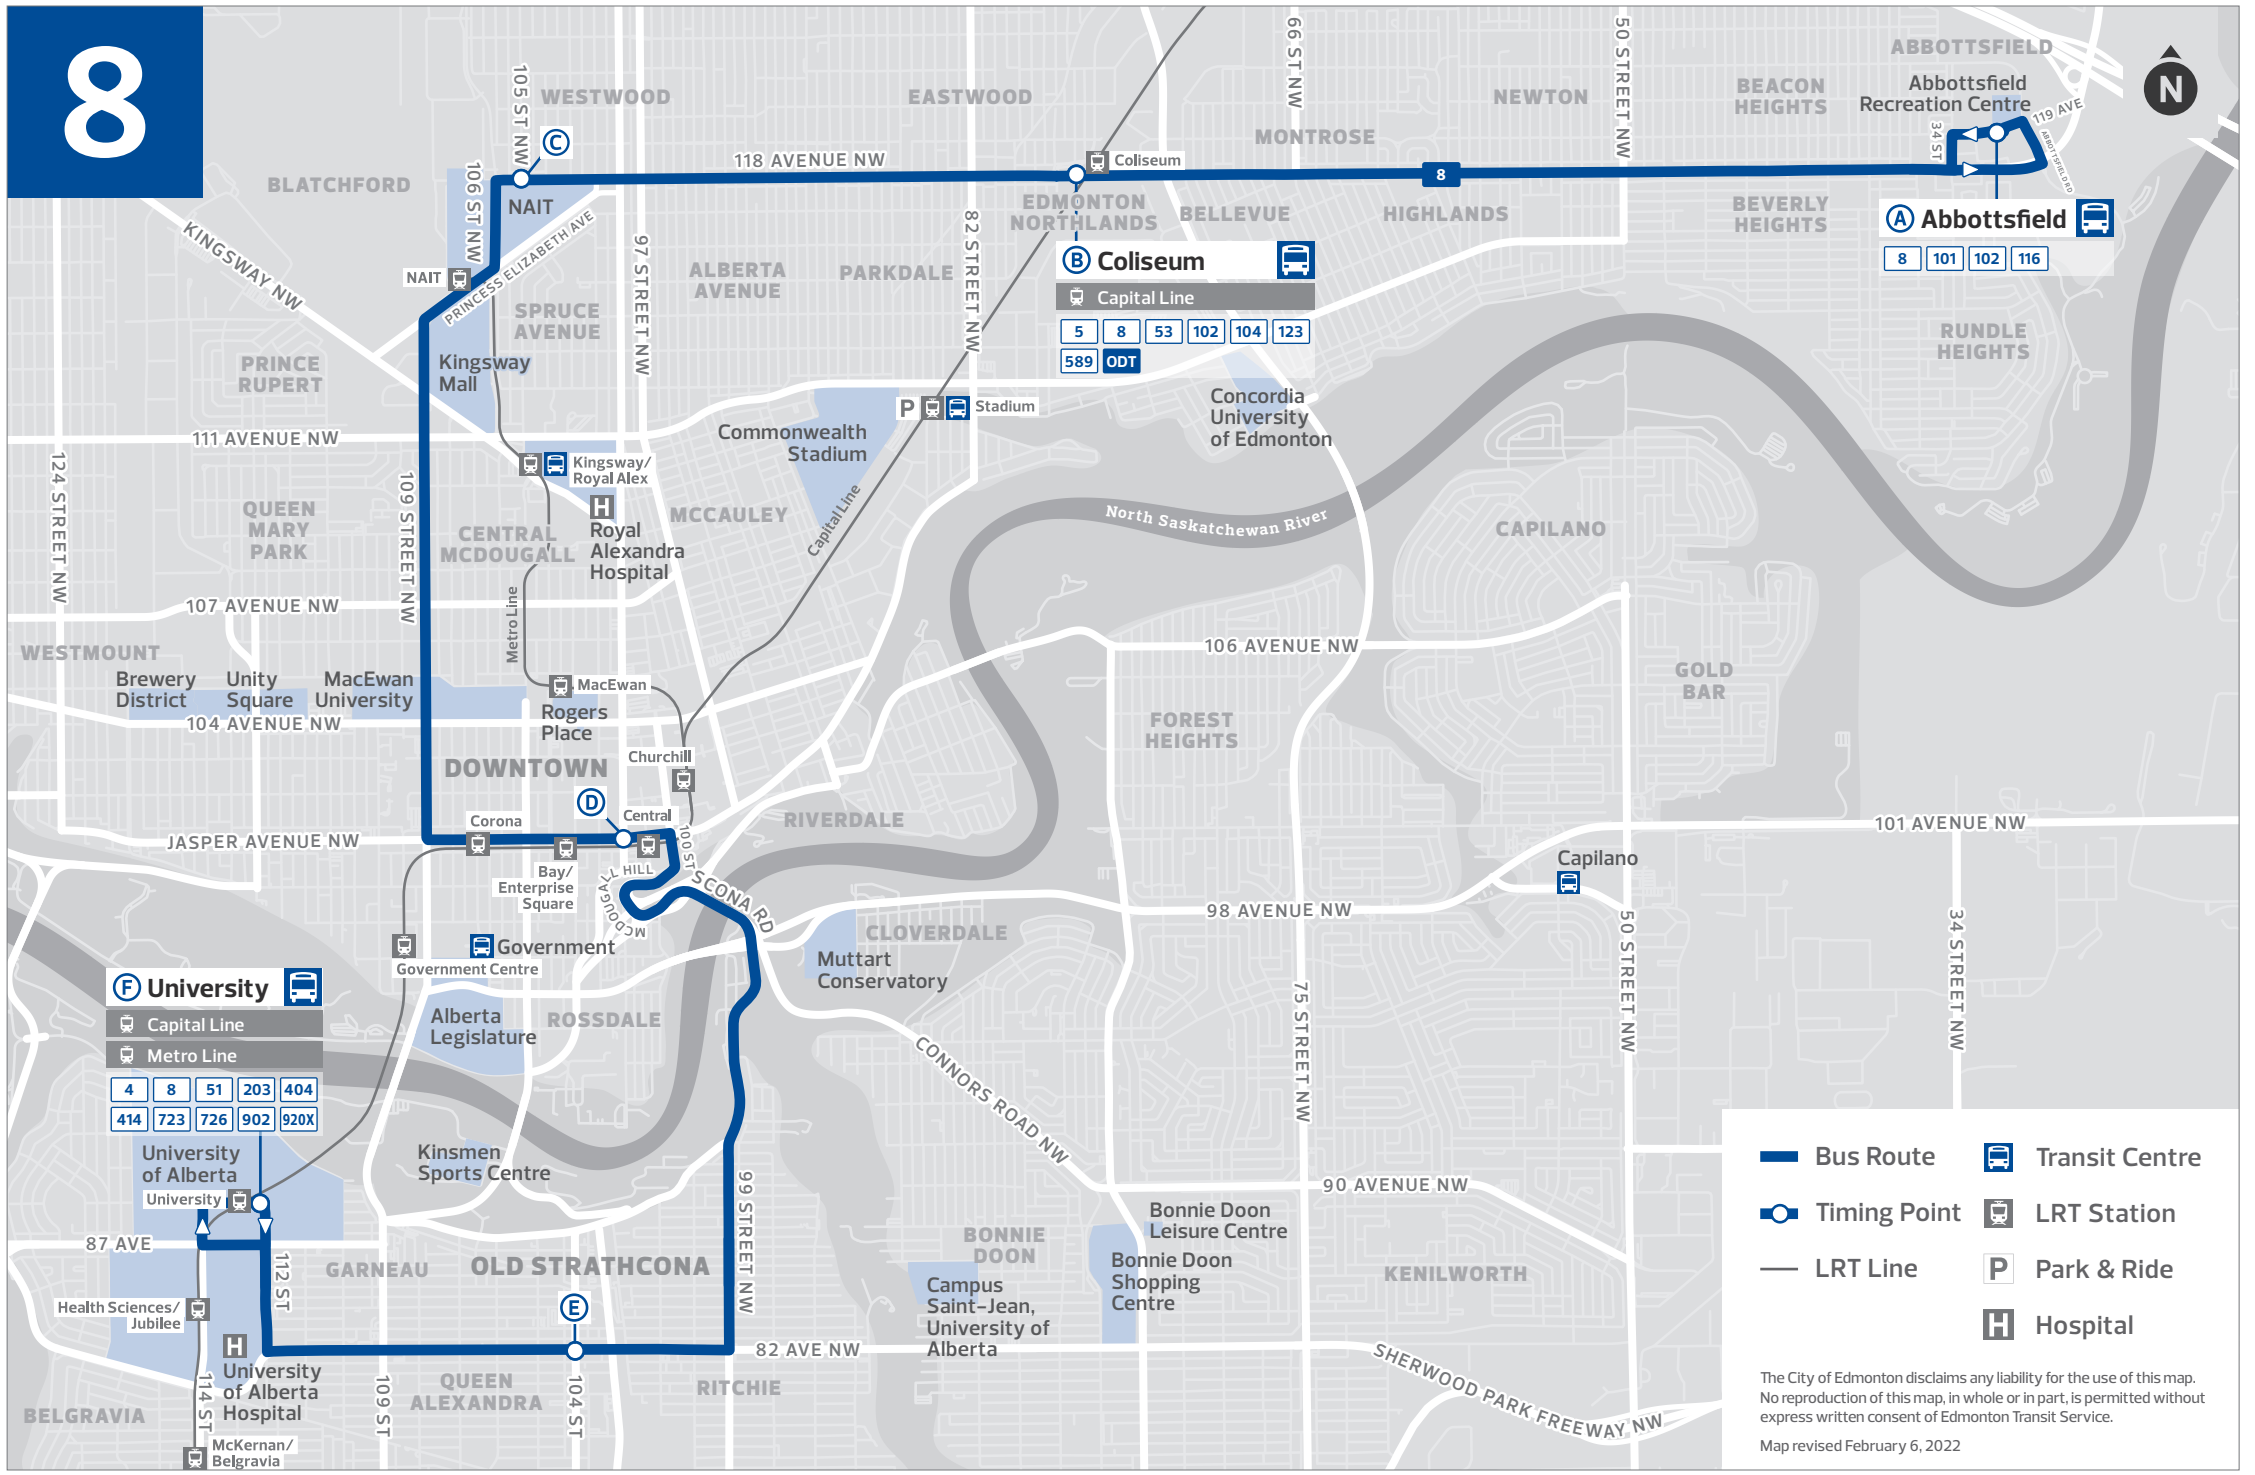

8

MONDAY TO FRIDAY

UNIVERSITY TO ABBOTTSFIELD

University TC	104 St & 82 Ave	101 St & Jasper Ave	106 St & 118 Ave	Coliseum TC	Abbotsfield TC
F	E	D	C	B	A
10:23	10:32	10:42	10:55	11:03	11:16
10:42	10:51	11:01	11:14	11:22	11:35
11:02	11:11	11:21	11:34	11:42	11:55
11:22	11:31	11:41	11:54	12:02	12:14
11:41	11:50	12:00	12:12	12:20	12:32
12:11	12:20	12:30	12:42	12:50	1:02
12:41	12:50	1:00	1:12	1:20	1:32
1:11	1:20	1:30	1:42	1:50	2:02
1:41	1:50	2:00	2:12	2:20	2:32
2:11	2:20	2:30	2:42	2:50	3:02
2:41	2:50	3:00	3:12	3:20	3:32