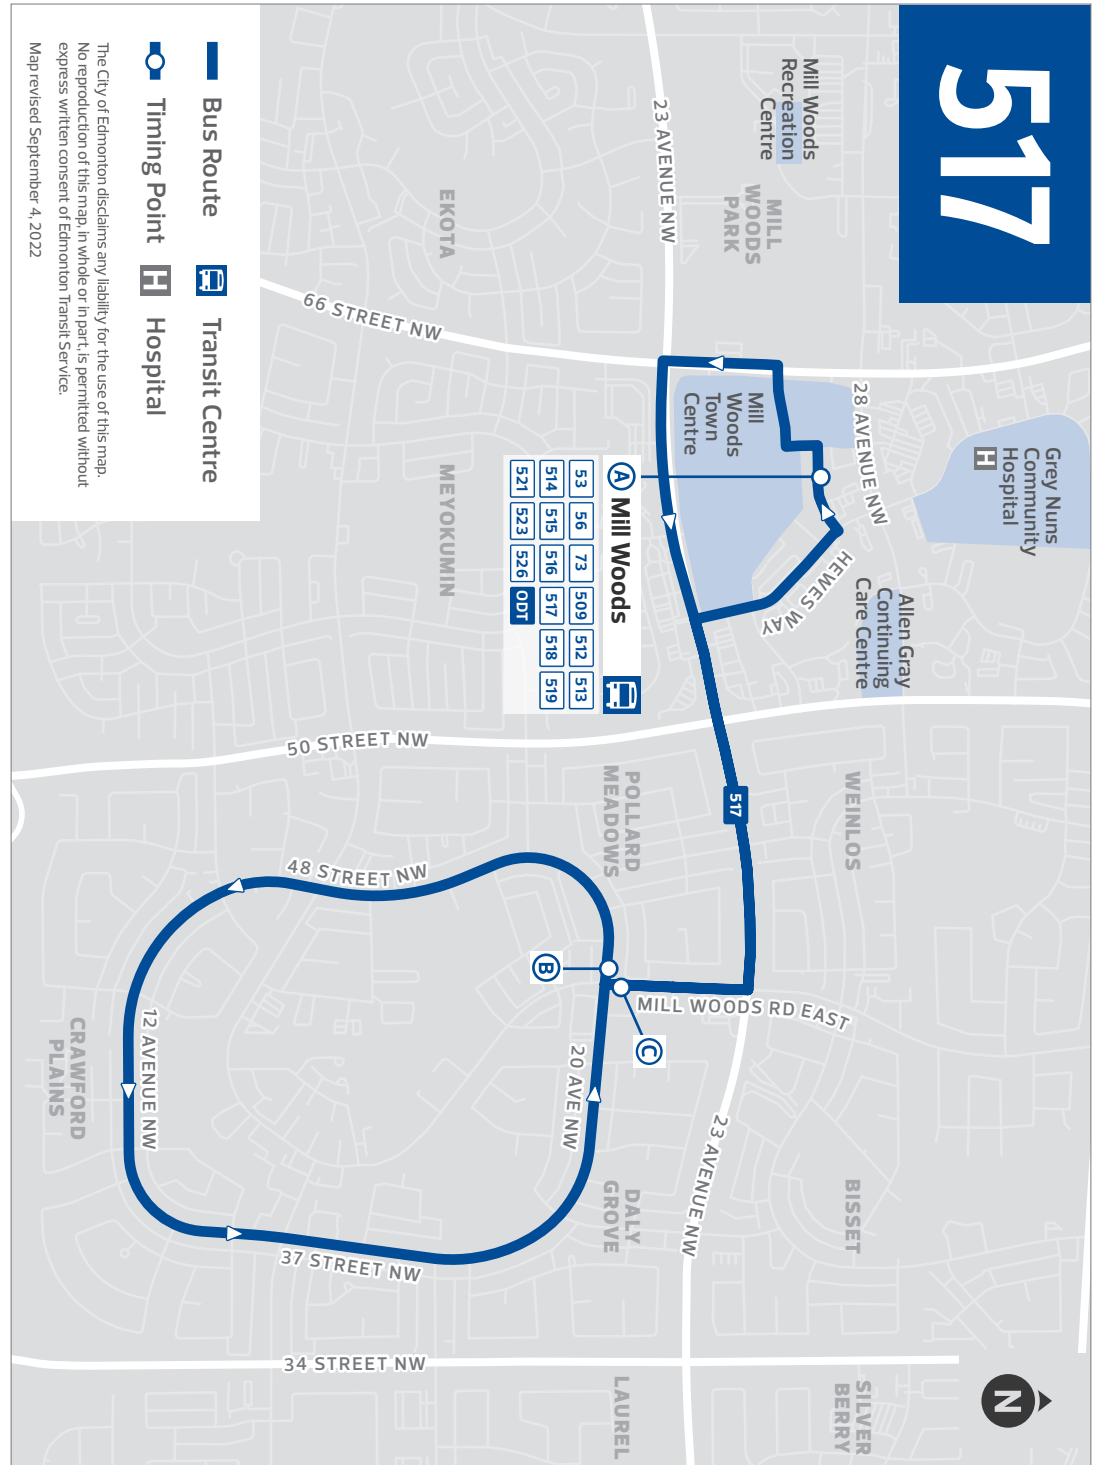

TIMING POINTS

517		SAT	
MILL WOODS TO SOUTHWOOD			
Mill Woods TC	Mill Woods Rd E & 20 Ave	Mill Woods Rd E & 20 Ave	Mill Woods TC
A	B	C	A
7:53	8:01	8:12	8:17
8:23	8:31	8:42	8:47
8:53	9:01	9:12	9:17
9:23	9:31	9:42	9:47
9:53	10:01	10:12	10:17
10:23	10:31	10:42	10:47
10:53	11:01	11:12	11:17
11:23	11:31	11:42	11:47
11:53	12:01	12:12	12:17
12:23	12:31	12:42	12:47
12:53	1:01	1:12	1:17
1:23	1:31	1:42	1:47
1:53	2:01	2:12	2:17
2:23	2:31	2:42	2:47
2:53	3:01	3:12	3:17
3:23	3:31	3:42	3:47
3:53	4:01	4:12	4:17
4:23	4:31	4:42	4:47
4:53	5:01	5:12	5:17
5:23	5:31	5:42	5:47
5:53	6:01	6:12	6:17
6:23	6:31	6:42	6:47
6:53	7:01	7:12	7:17

TIMING POINTS

517		SUN	
MILL WOODS TO SOUTHWOOD			
Mill Woods TC	Mill Woods Rd E & 20 Ave	Mill Woods Rd E & 20 Ave	Mill Woods TC
A	B	C	A
10:00	10:08	10:19	10:24
10:30	10:38	10:49	10:54
11:00	11:08	11:19	11:24
11:30	11:38	11:49	11:54
12:00	12:08	12:19	12:24
12:30	12:38	12:49	12:54
1:00	1:08	1:19	1:24
1:30	1:38	1:49	1:54
2:00	2:08	2:19	2:24
2:30	2:38	2:49	2:54
3:00	3:08	3:19	3:24
3:30	3:38	3:49	3:54
4:00	4:08	4:19	4:24
4:30	4:38	4:49	4:54
5:00	5:08	5:19	5:24
5:30	5:38	5:49	5:54
6:00	6:08	6:19	6:24
6:30	6:38	6:49	6:54
7:00	7:08	7:19	7:24

TIMING POINTS

Bold text indicates p.m. time

TC = Transit Centre

Subject to change without notice

517