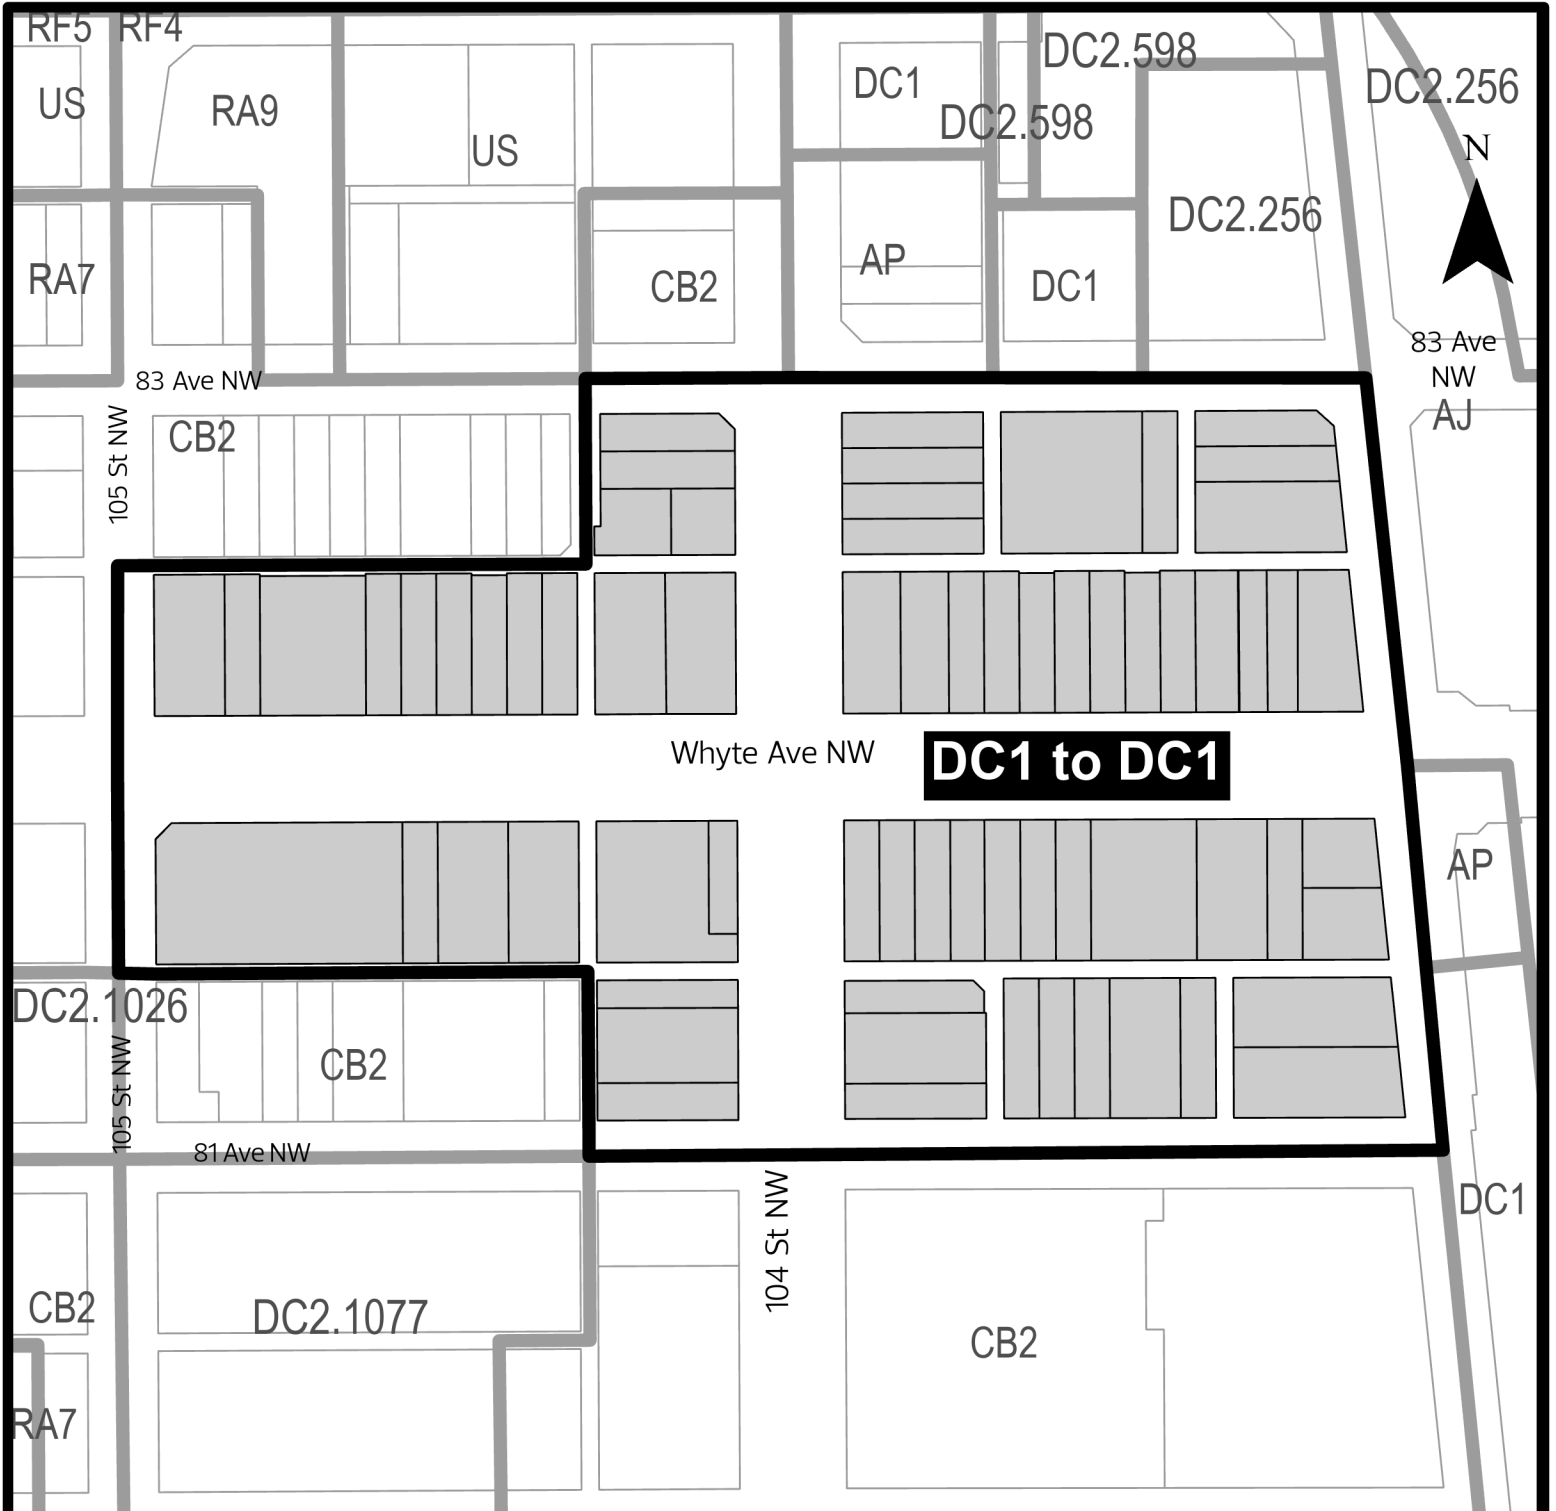

CHARTER BYLAW 20409

83 Ave NW
AJ

AP

DC1

DC1 to DC1